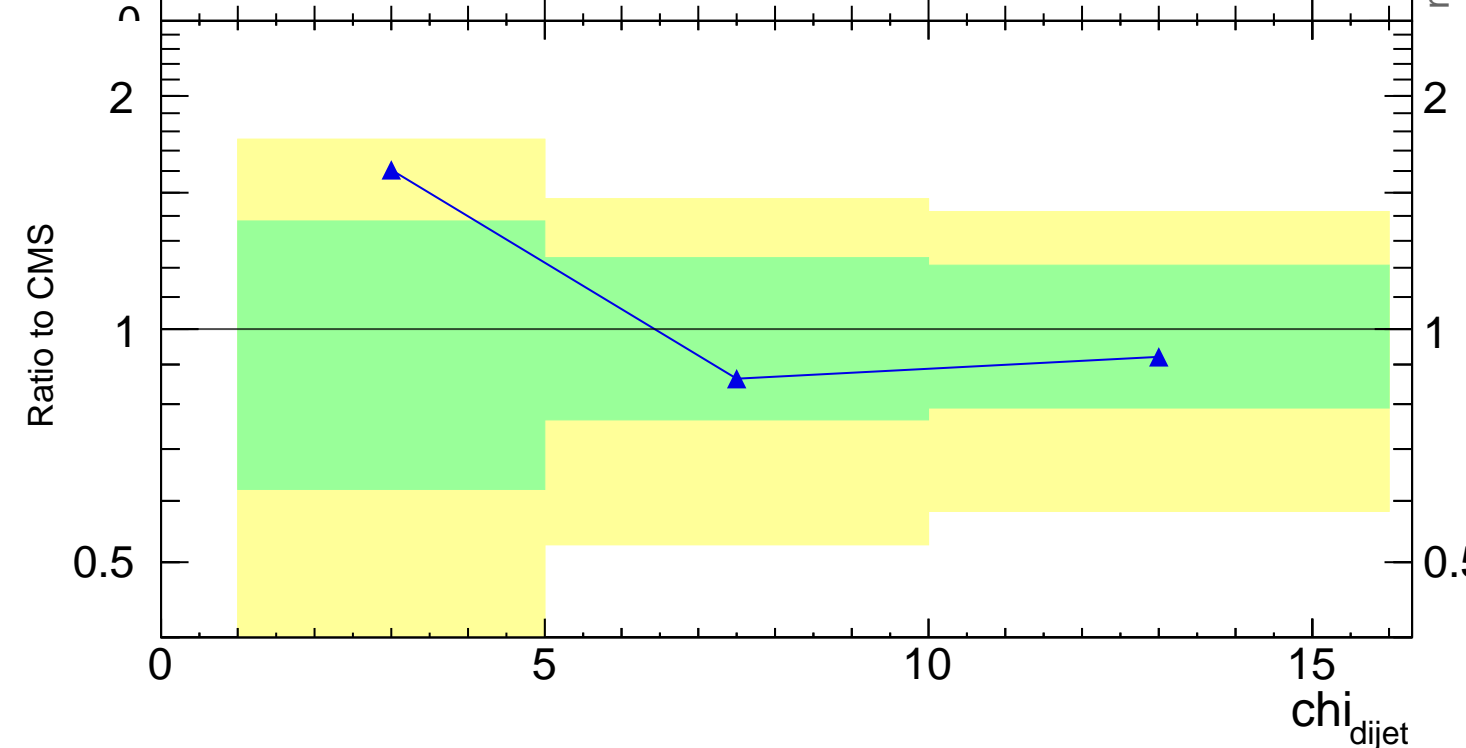

7000 GeV pp

Jets

Di-jet  $\chi$  ( $2200 < M_{jj}$ )

Rivet 3.1.0, 7.3M events  
mcplots.cern.ch [arXiv:1306.3436]

chi<sub>dijet</sub>