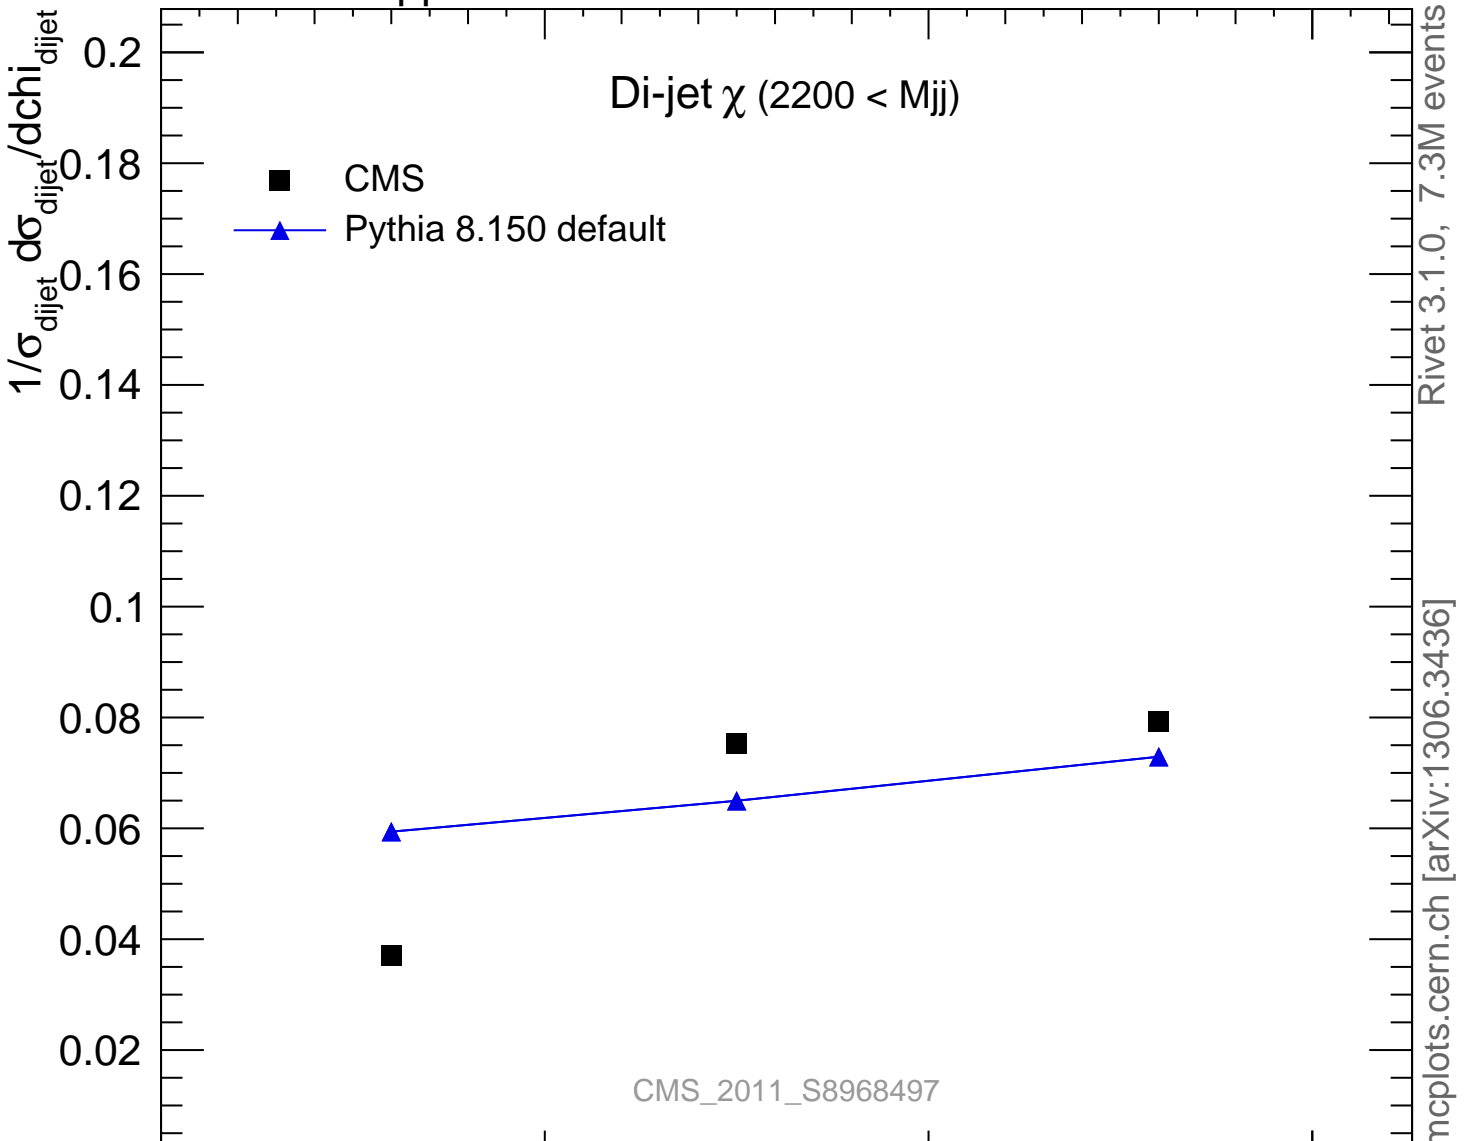

7000 GeV pp

Jets

Di-jet  $\chi$  ( $2200 < M_{jj}$ )

Rivet 3.1.0, 7.3M events  
mcplots.cern.ch [arXiv:1306.3436]

chi<sub>dijet</sub>