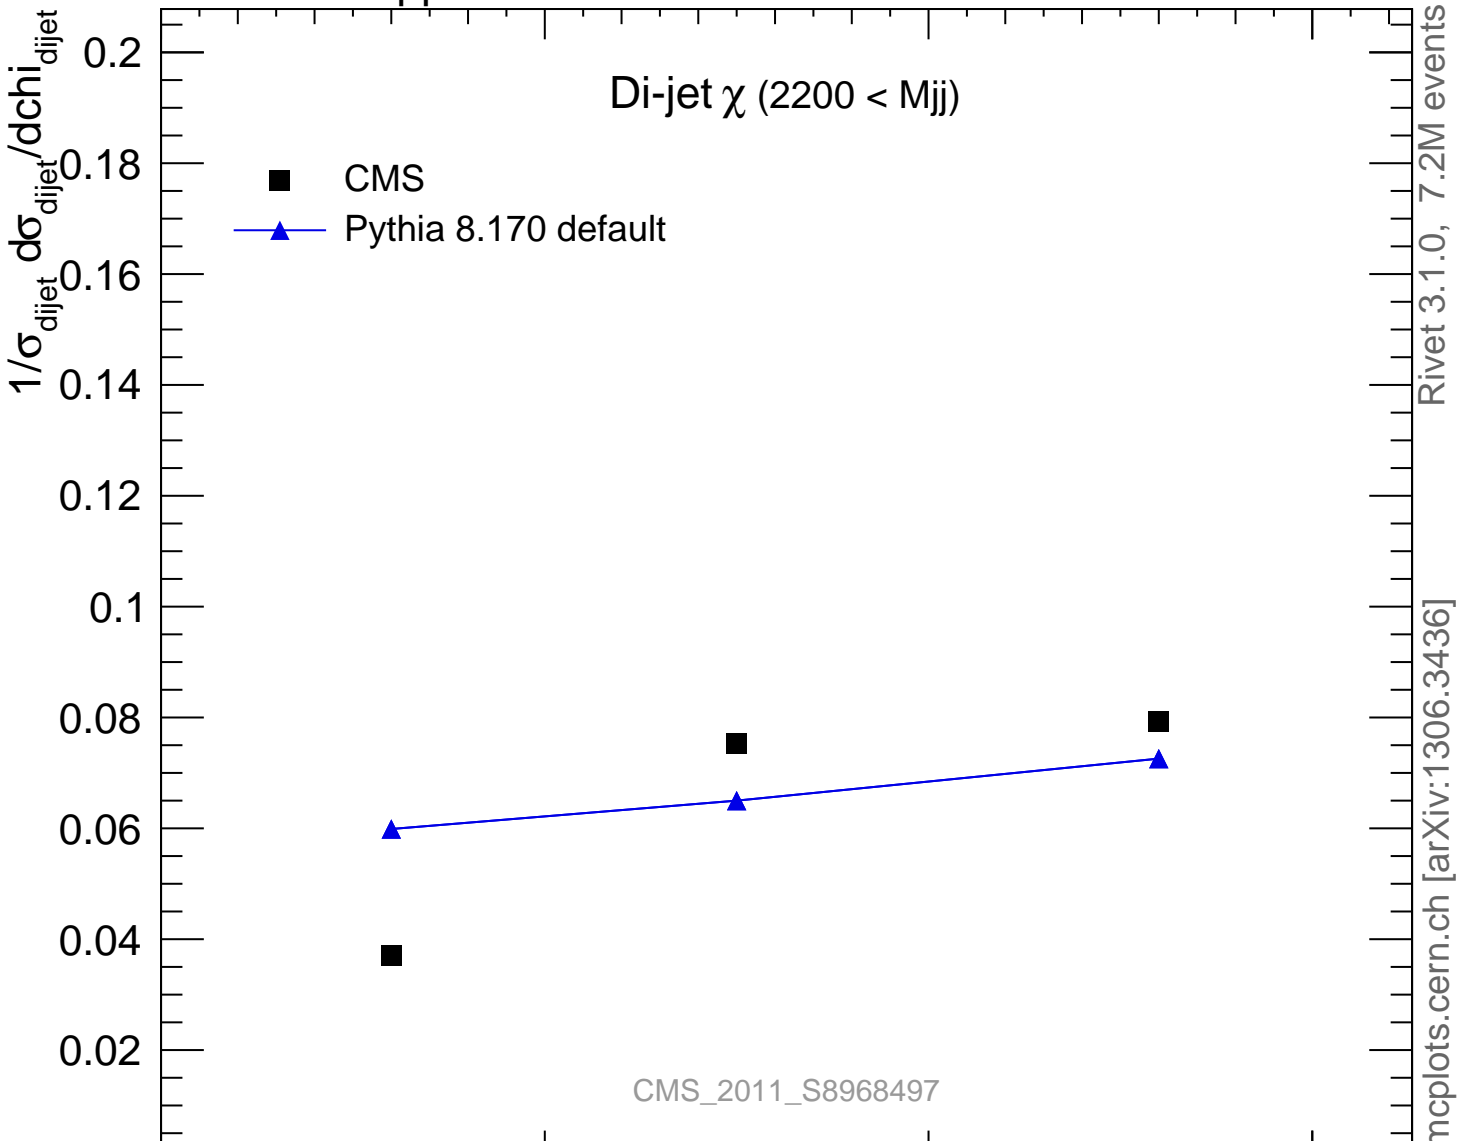

7000 GeV pp

Jets

Di-jet χ ($2200 < M_{jj}$)

CMS_2011_S8968497

Rivet 3.1.0, 7.2M events
mcplots.cern.ch [arXiv:1306.3436]