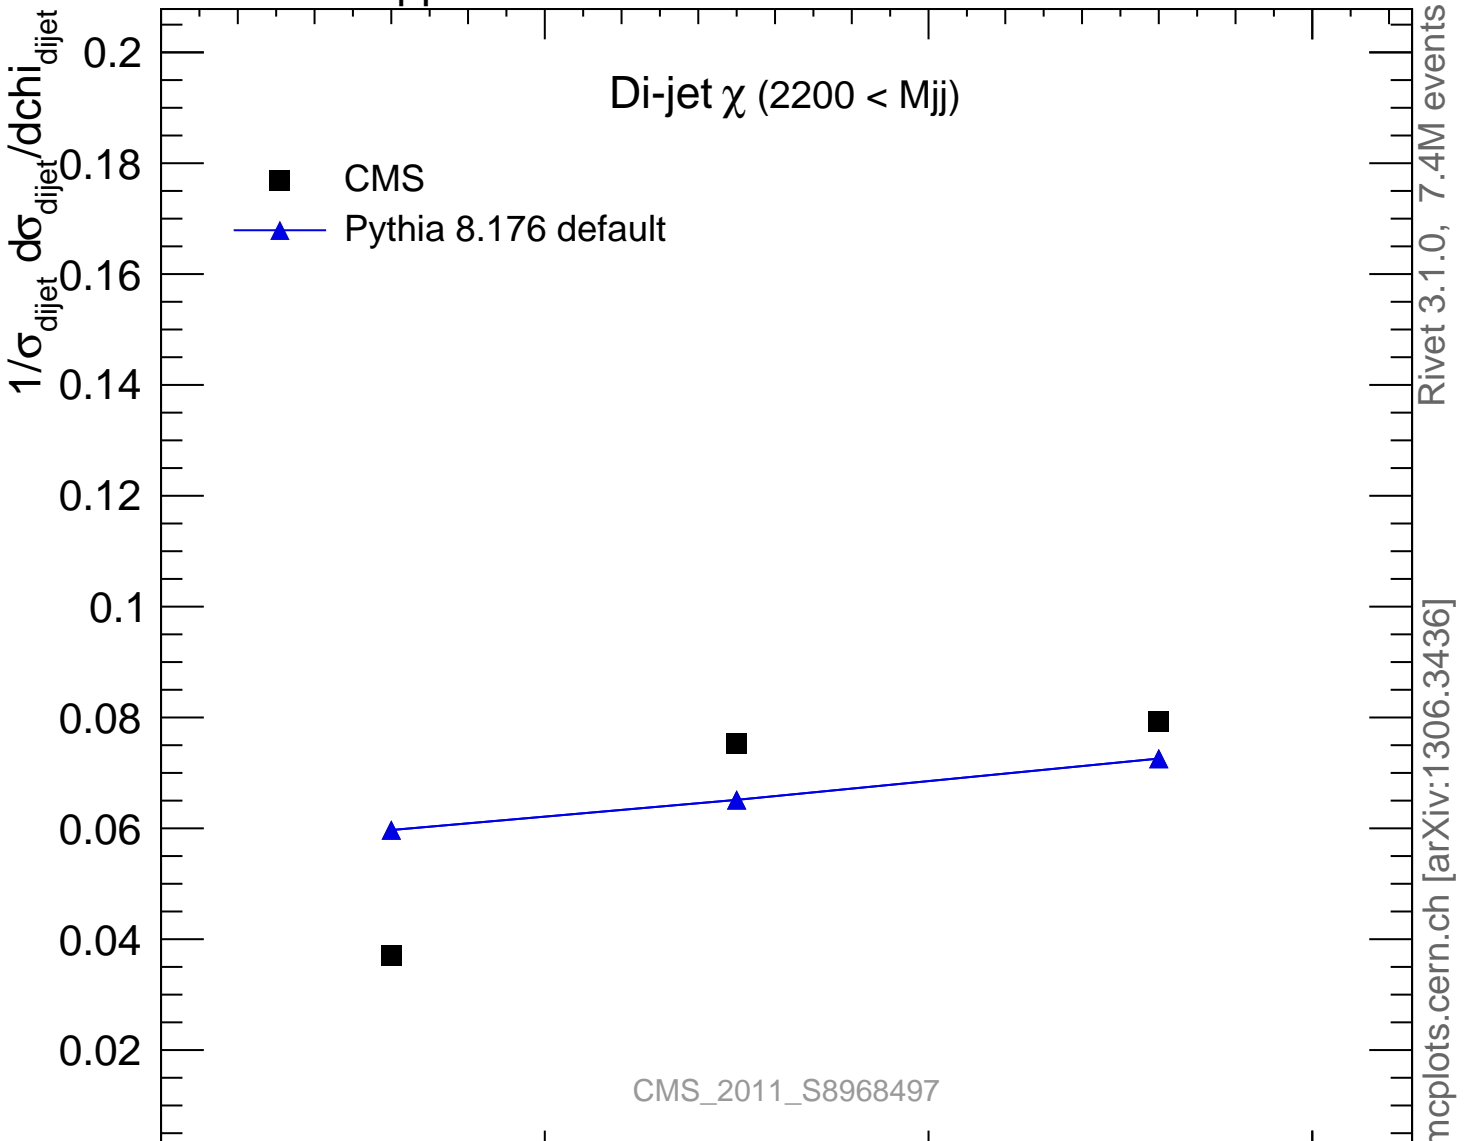

7000 GeV pp

Jets

Di-jet  $\chi$  ( $2200 < M_{jj}$ )

Rivet 3.1.0, 7.4M events  
mcplots.cern.ch [arXiv:1306.3436]

CMS\_2011\_S8968497

mcplots.cern.ch [arXiv:1306.3436]