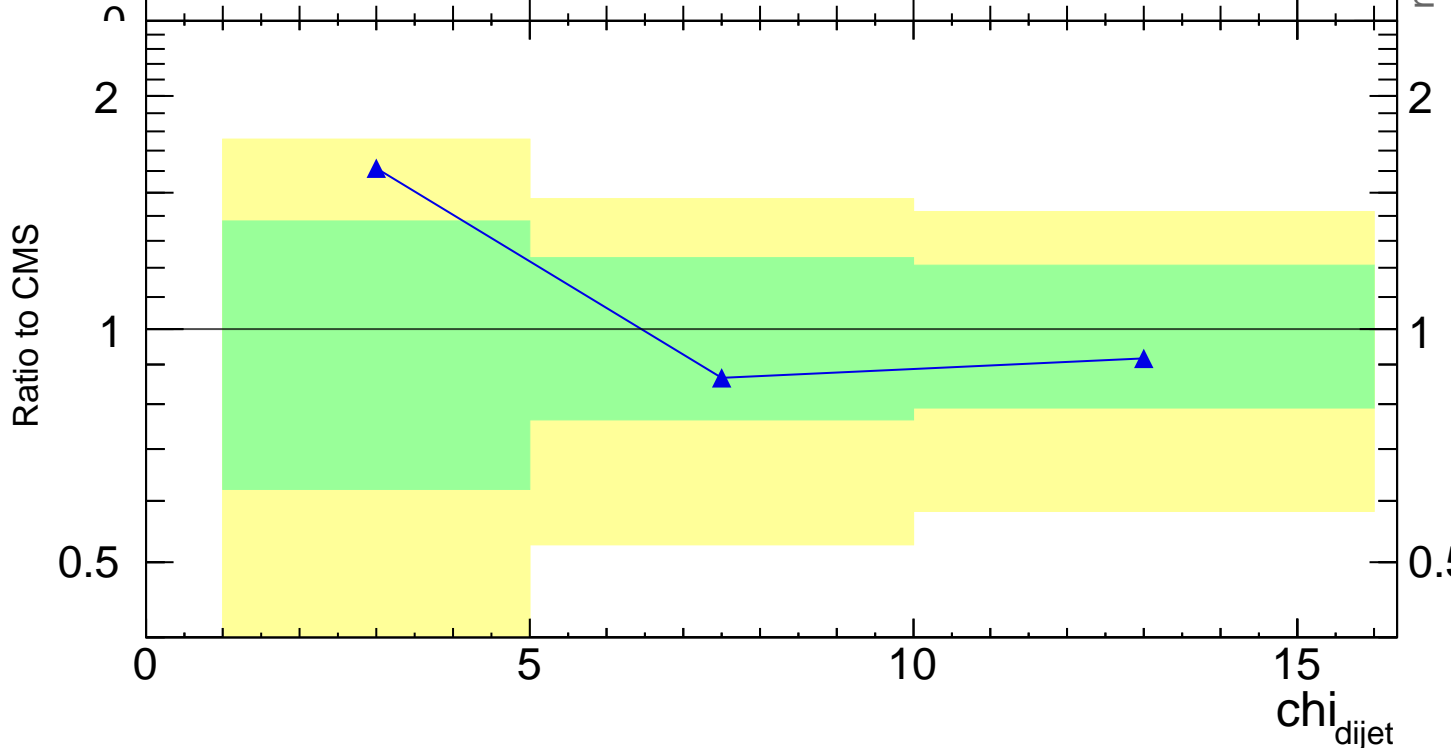

7000 GeV pp

Jets

Di-jet  $\chi$  ( $2200 < M_{jj}$ )

Rivet 3.1.0, 7.4M events  
mcplots.cern.ch [arXiv:1306.3436]

CMS\_2011\_S8968497

mcplots.cern.ch [arXiv:1306.3436]