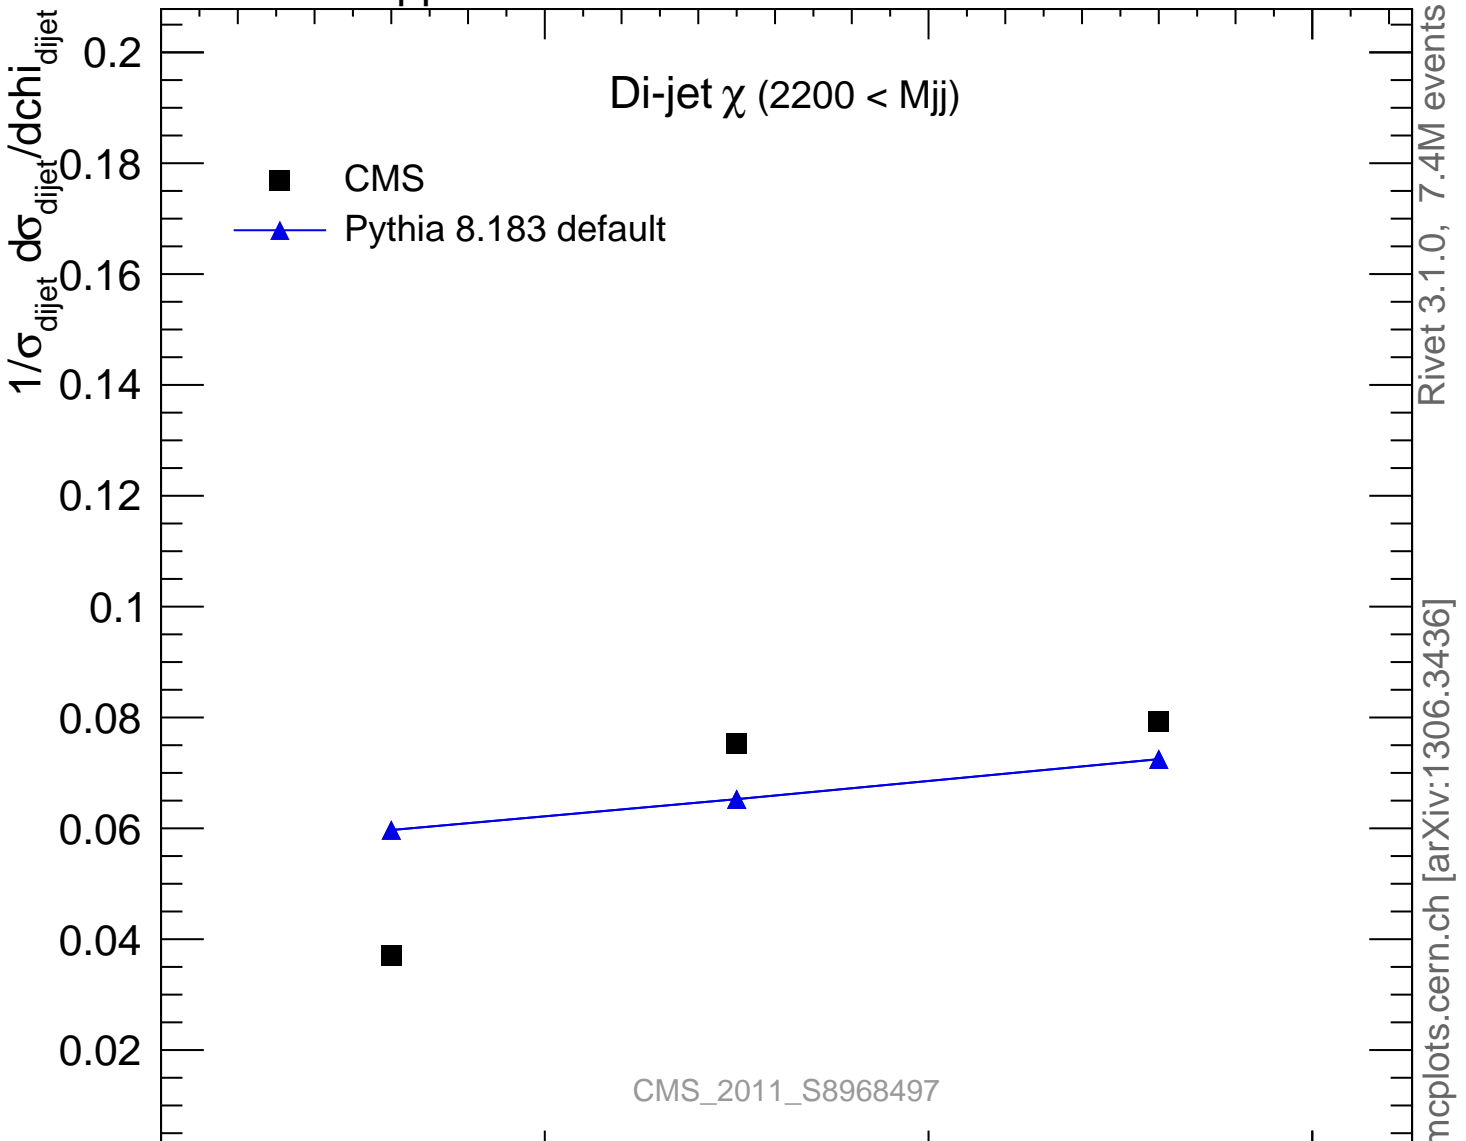

7000 GeV pp

Jets

Di-jet  $\chi$  ( $2200 < M_{jj}$ )

Rivet 3.1.0, 7.4M events  
mcplots.cern.ch [arXiv:1306.3436]