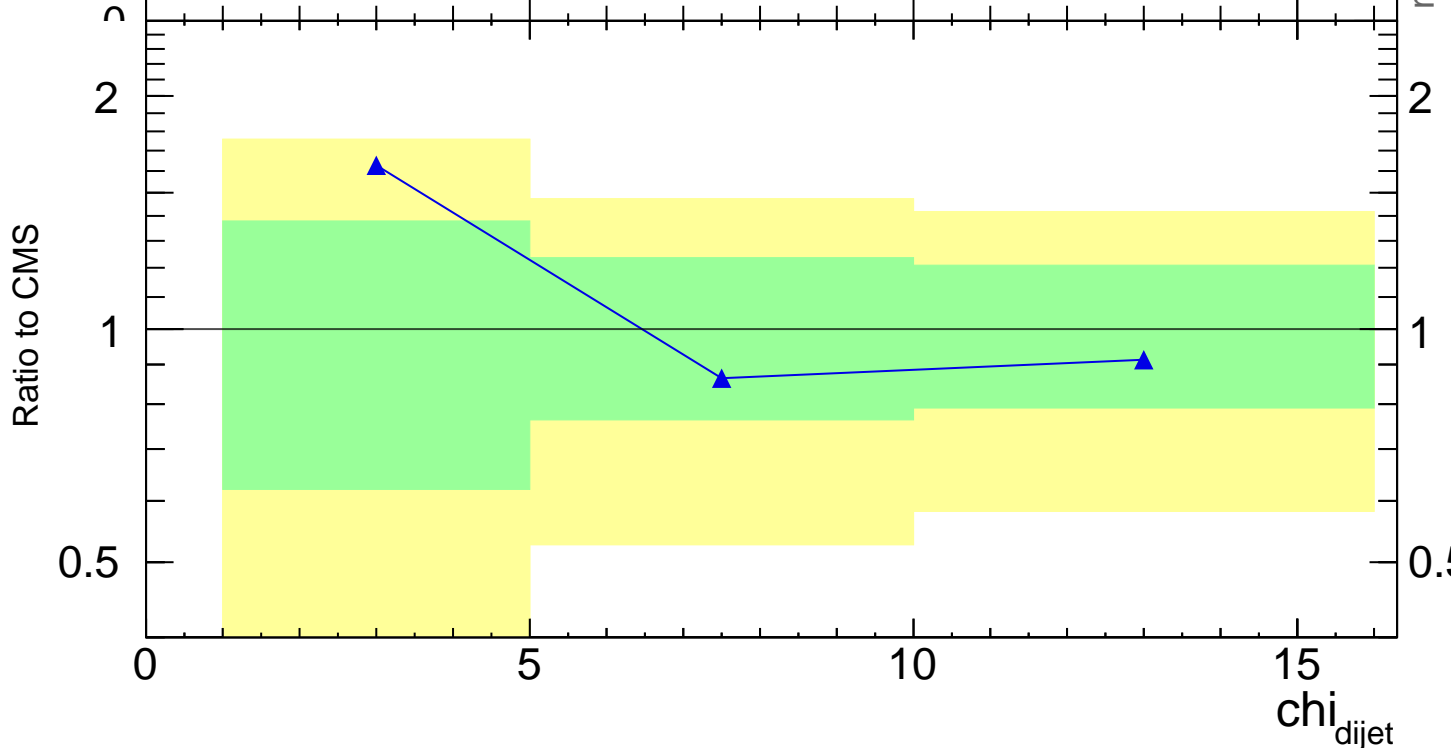

7000 GeV pp

Jets

Di-jet χ ($2200 < M_{jj}$)

Rivet 3.1.0, 7.1M events
mcplots.cern.ch [arXiv:1306.3436]

χ_{dijet}