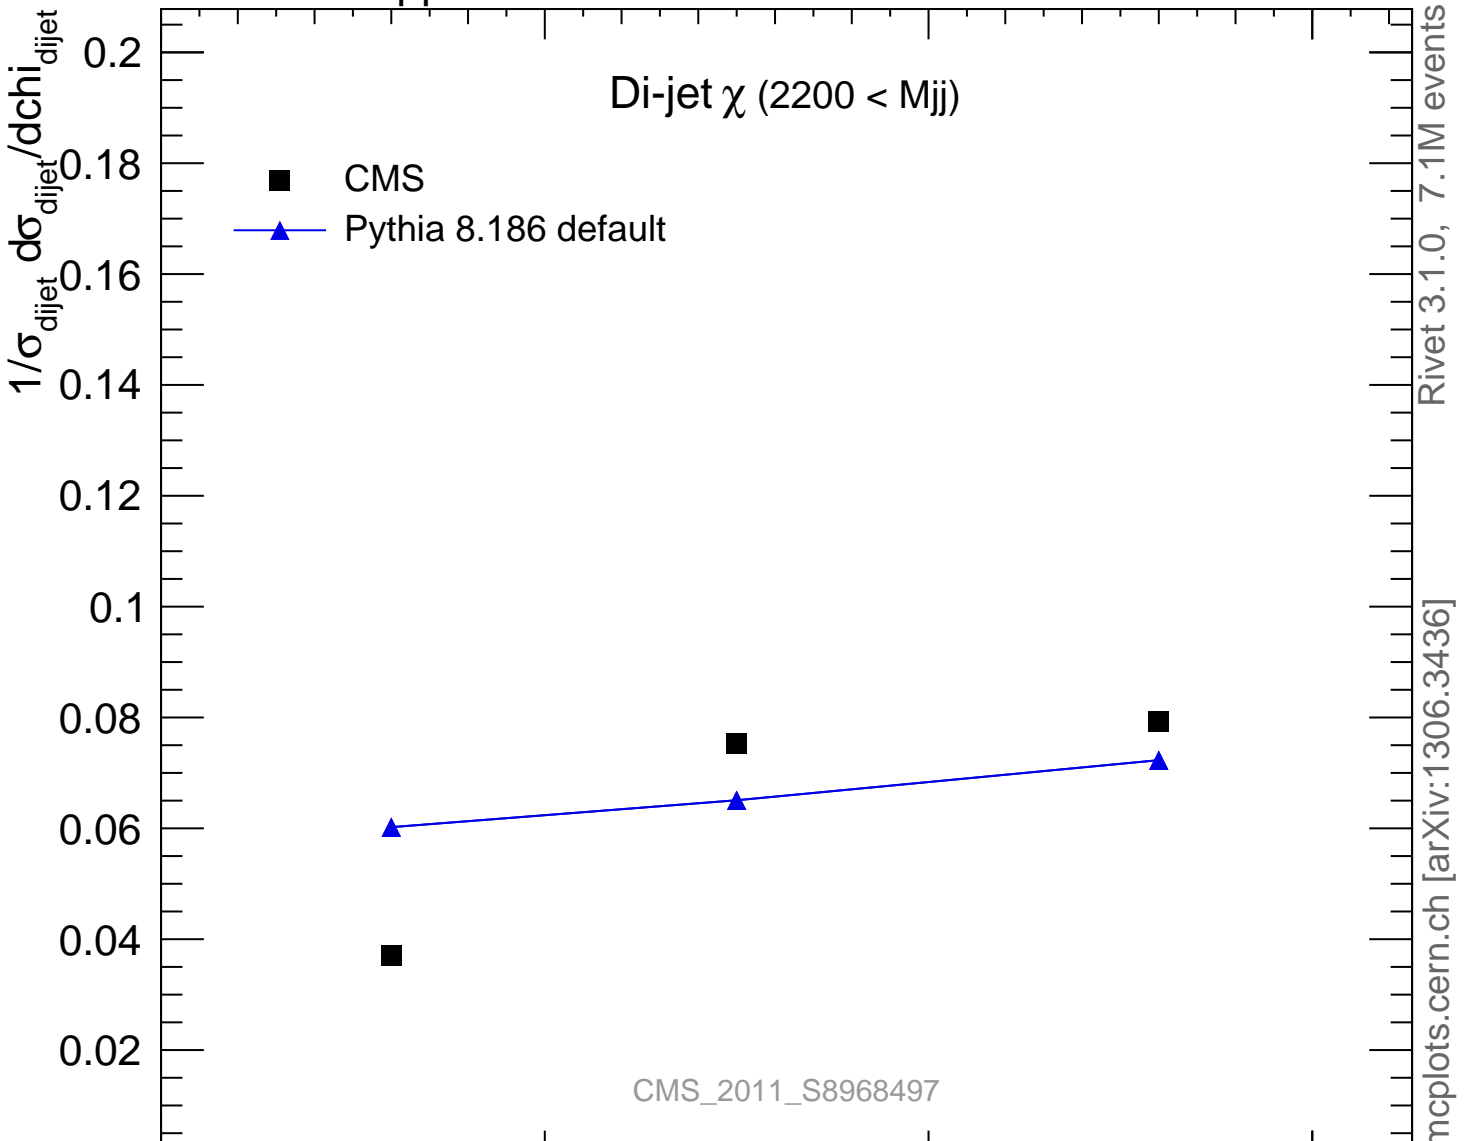

7000 GeV pp

Jets

Di-jet χ ($2200 < M_{jj}$)

Rivet 3.1.0, 7.1M events
mcplots.cern.ch [arXiv:1306.3436]

χ_{dijet}