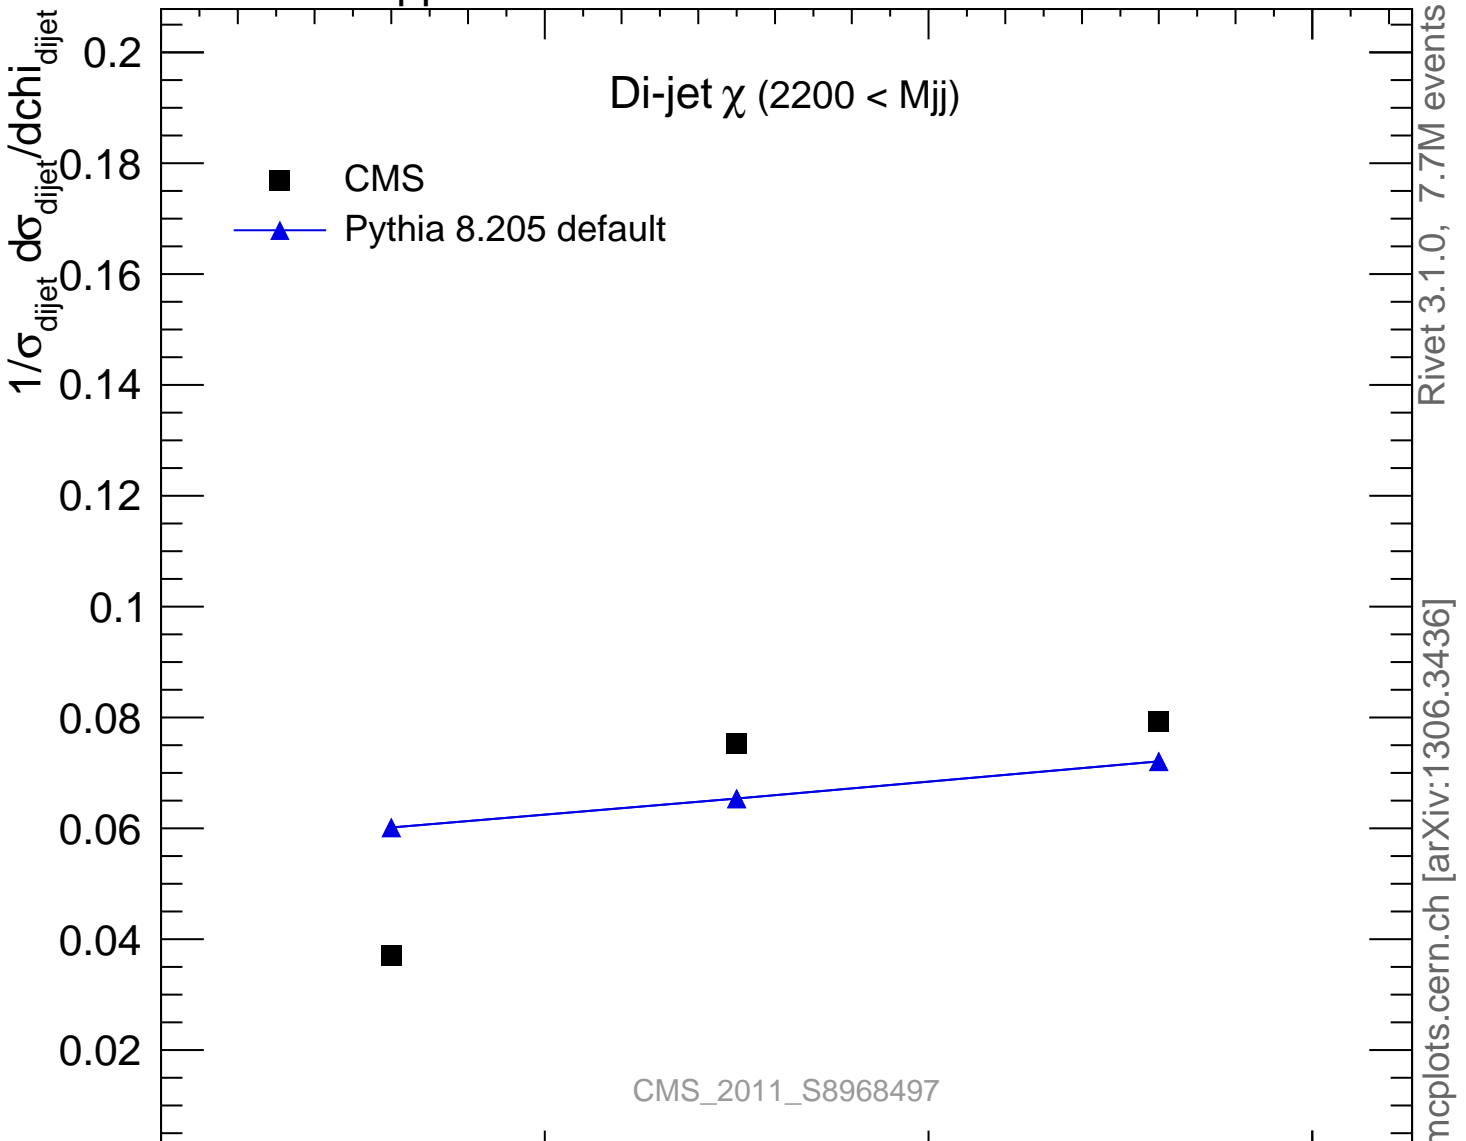

7000 GeV pp

Jets

Di-jet χ ($2200 < M_{jj}$)

Rivet 3.1.0, 7.7M events

mcplots.cern.ch [arXiv:1306.3436]