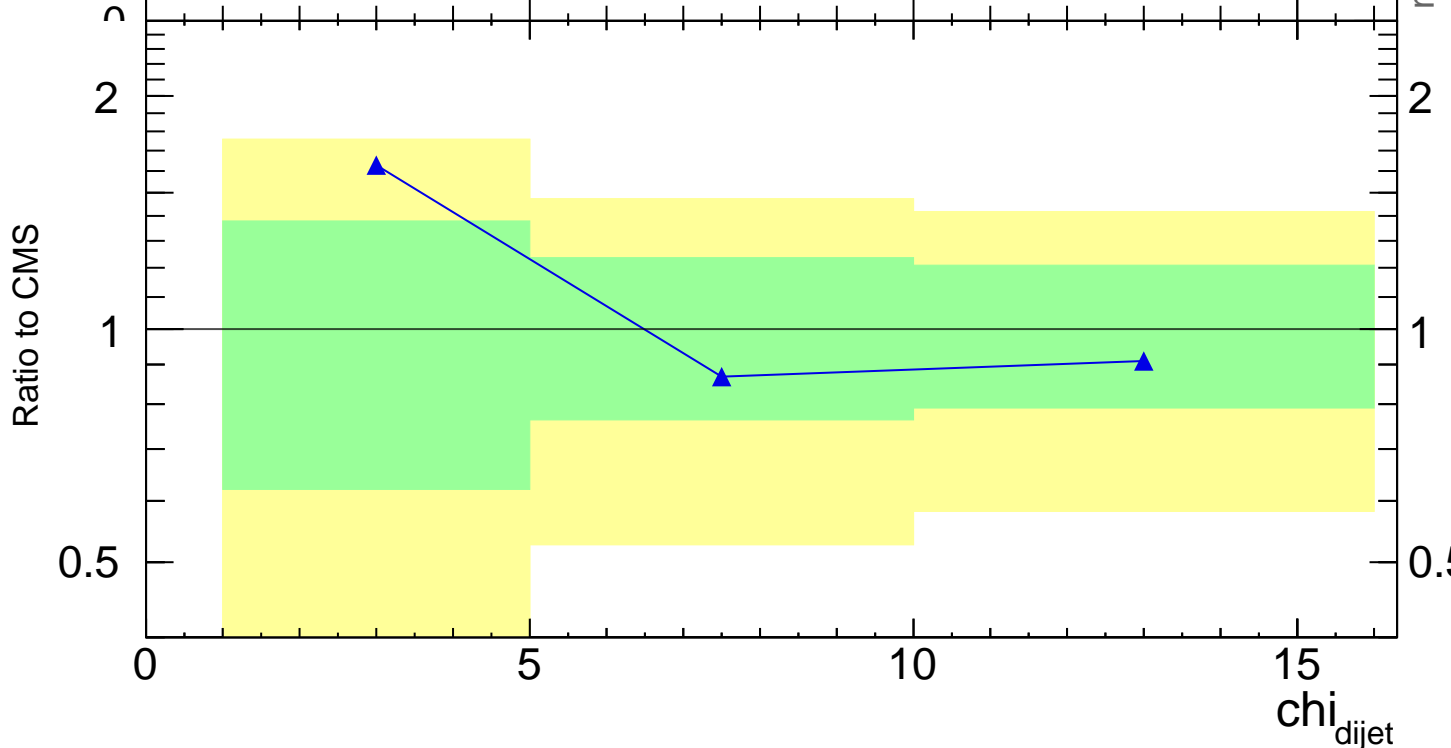

7000 GeV pp

Jets

Di-jet χ ($2200 < M_{jj}$)

CMS_2011_S8968497

Rivet 3.1.0, 7.3M events
mcplots.cern.ch [arXiv:1306.3436]