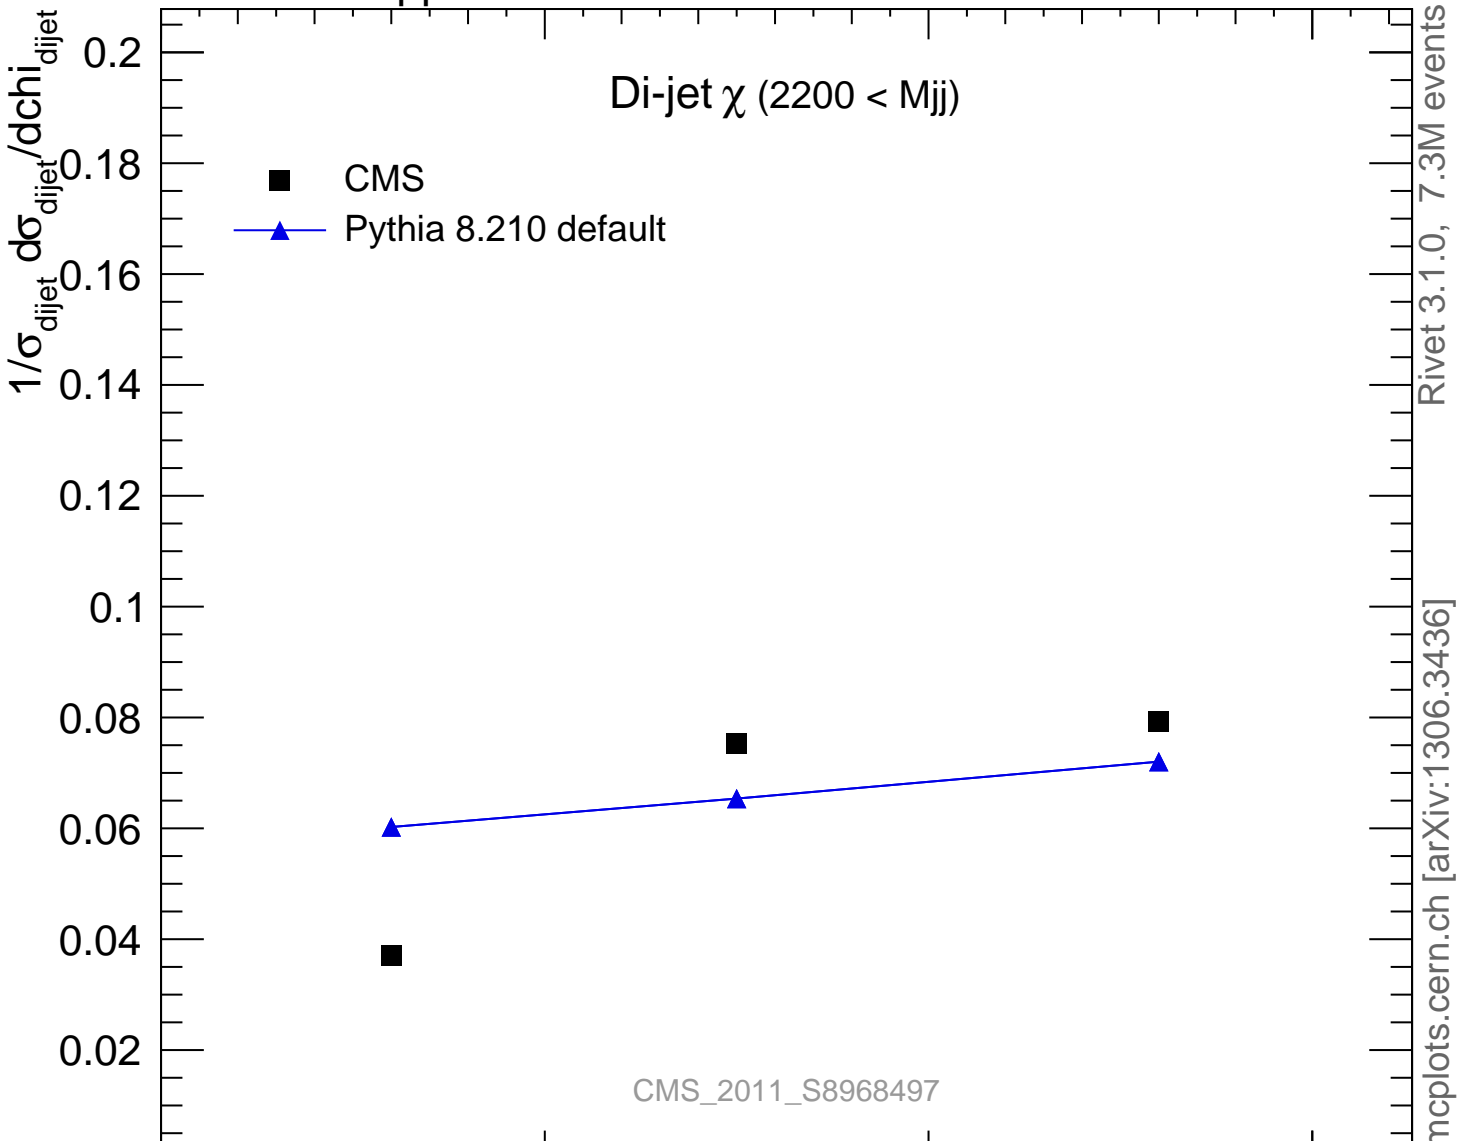

7000 GeV pp

Jets

Di-jet χ ($2200 < M_{jj}$)

CMS_2011_S8968497

Rivet 3.1.0, 7.3M events
mcplots.cern.ch [arXiv:1306.3436]