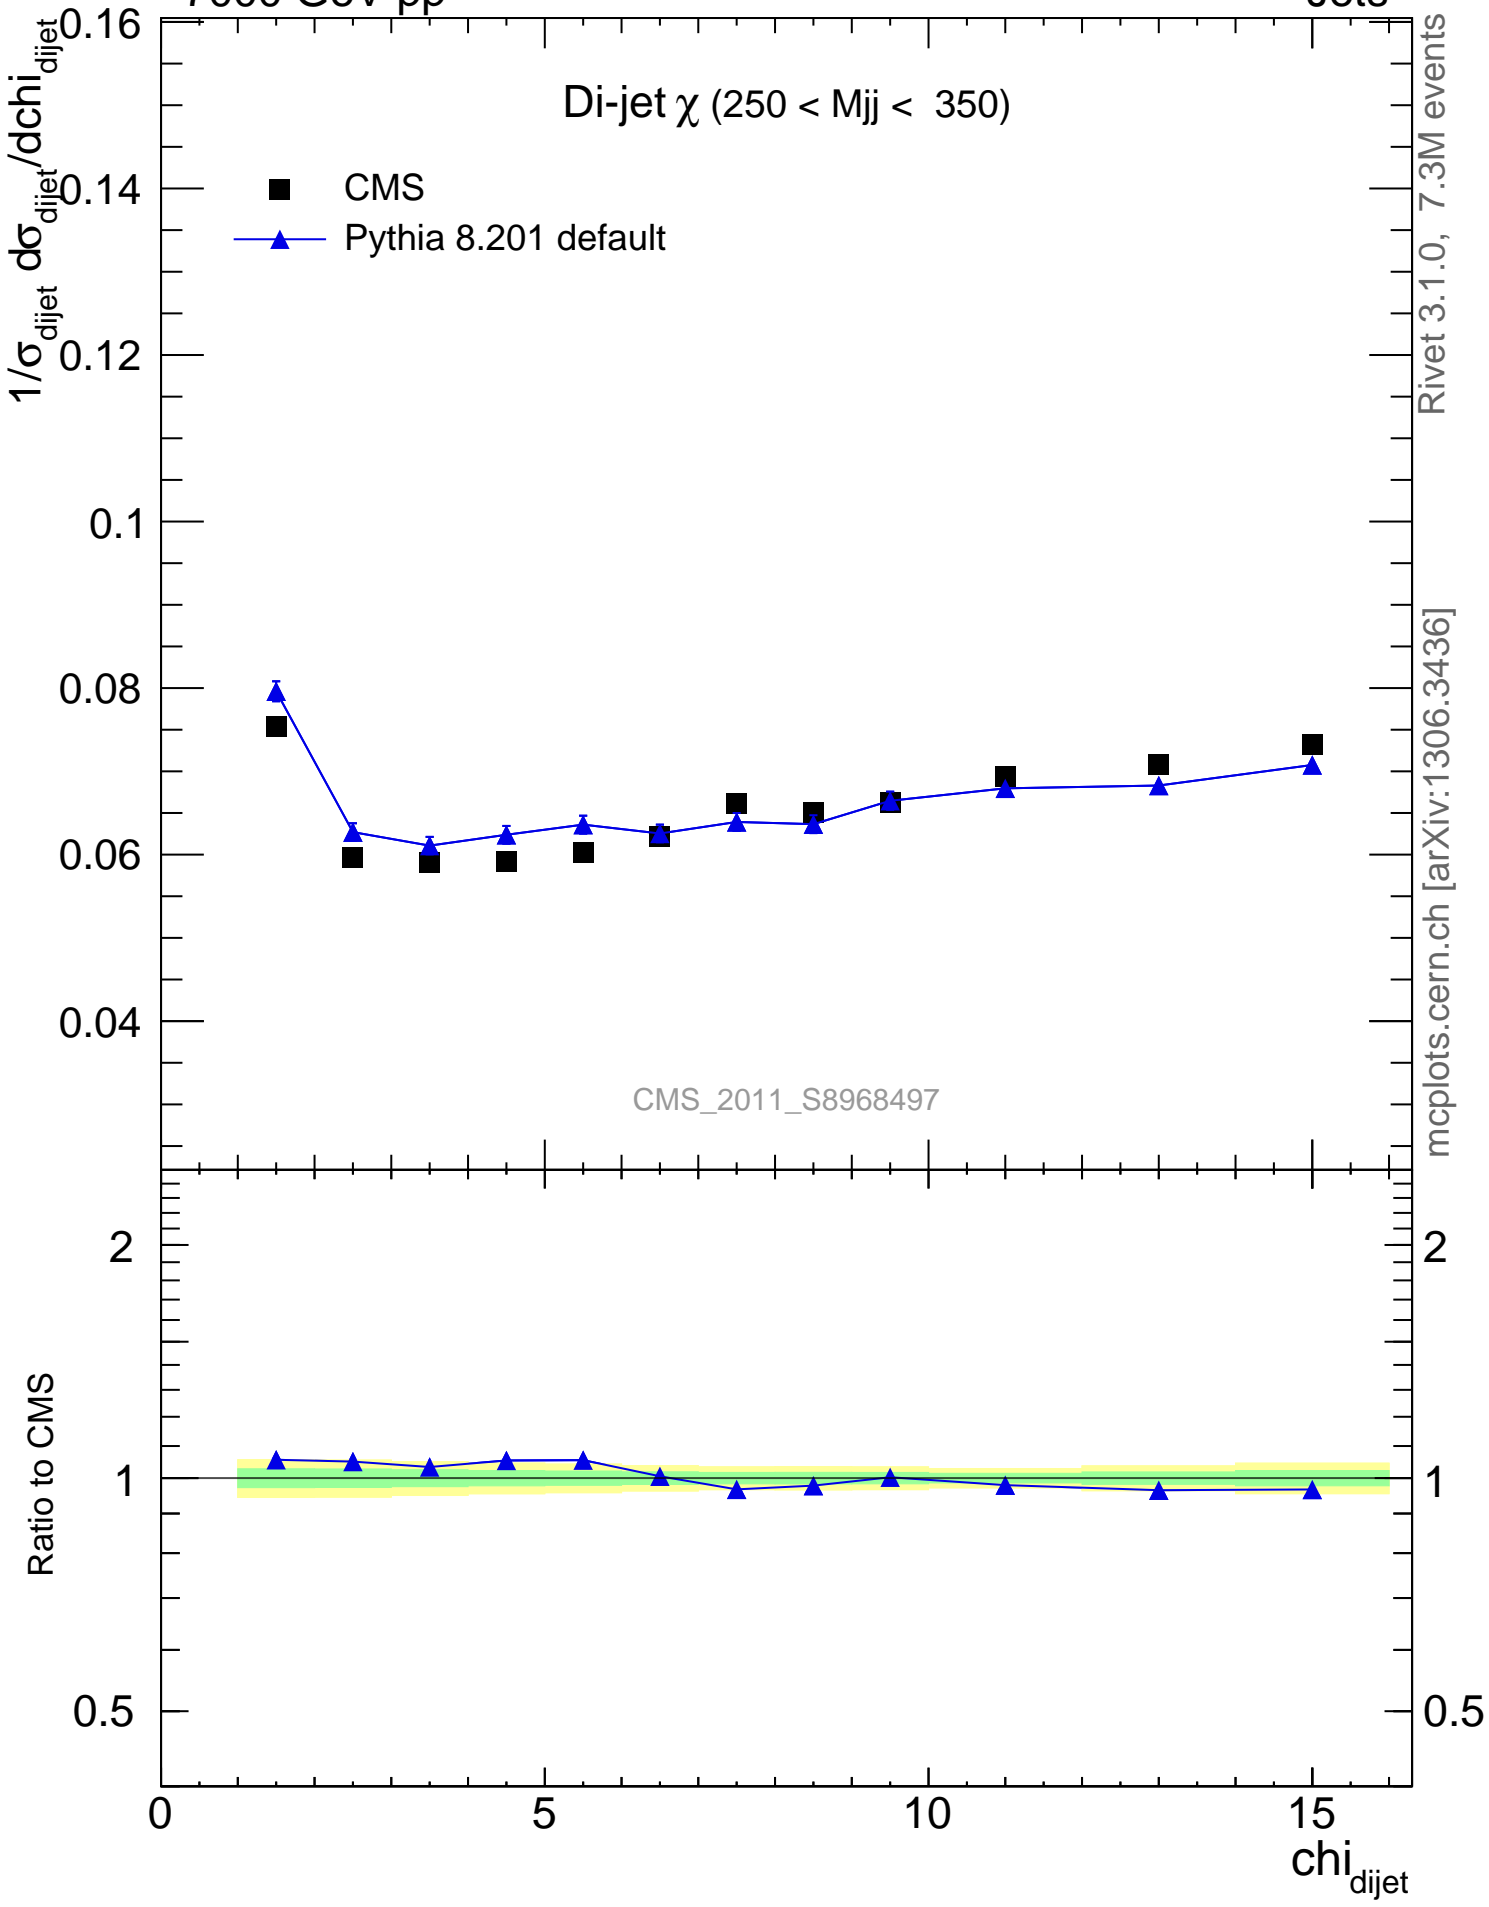

7000 GeV pp

Jets

Di-jet χ ($250 < M_{jj} < 350$)

Rivet 3.1.0, 7.3M events

mcplots.cern.ch [arXiv:1306.3436]

CMS_2011_S8968497