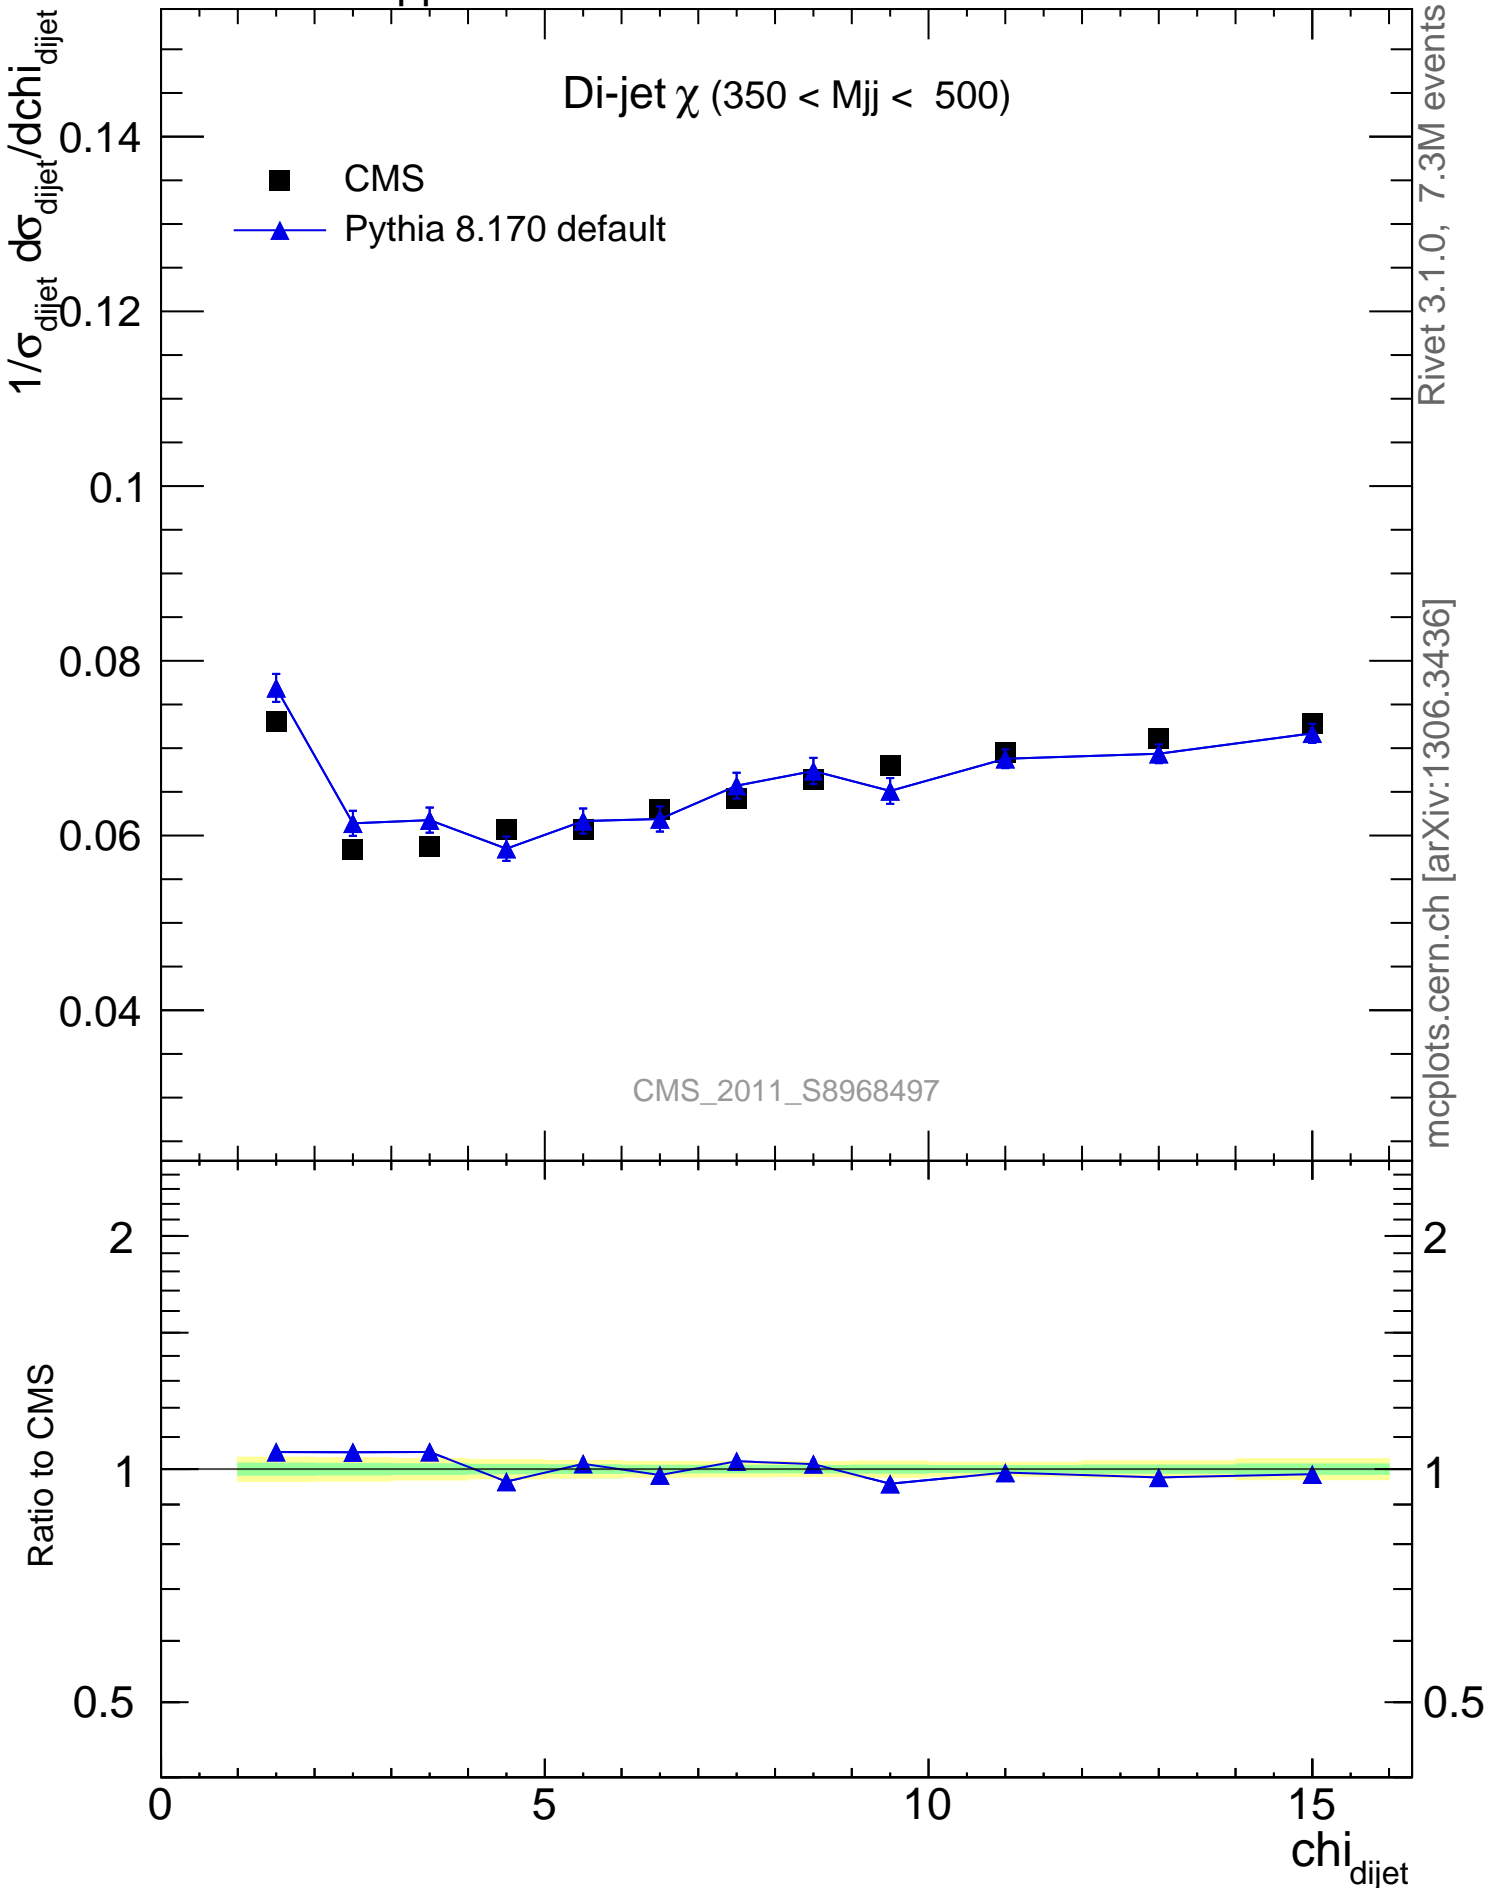

7000 GeV pp

Jets

Di-jet  $\chi$  ( $350 < M_{ij} < 500$ )

Rivet 3.1.0, 7.3M events

mcplots.cern.ch [arXiv:1306.3436]

CMS\_2011\_S8968497