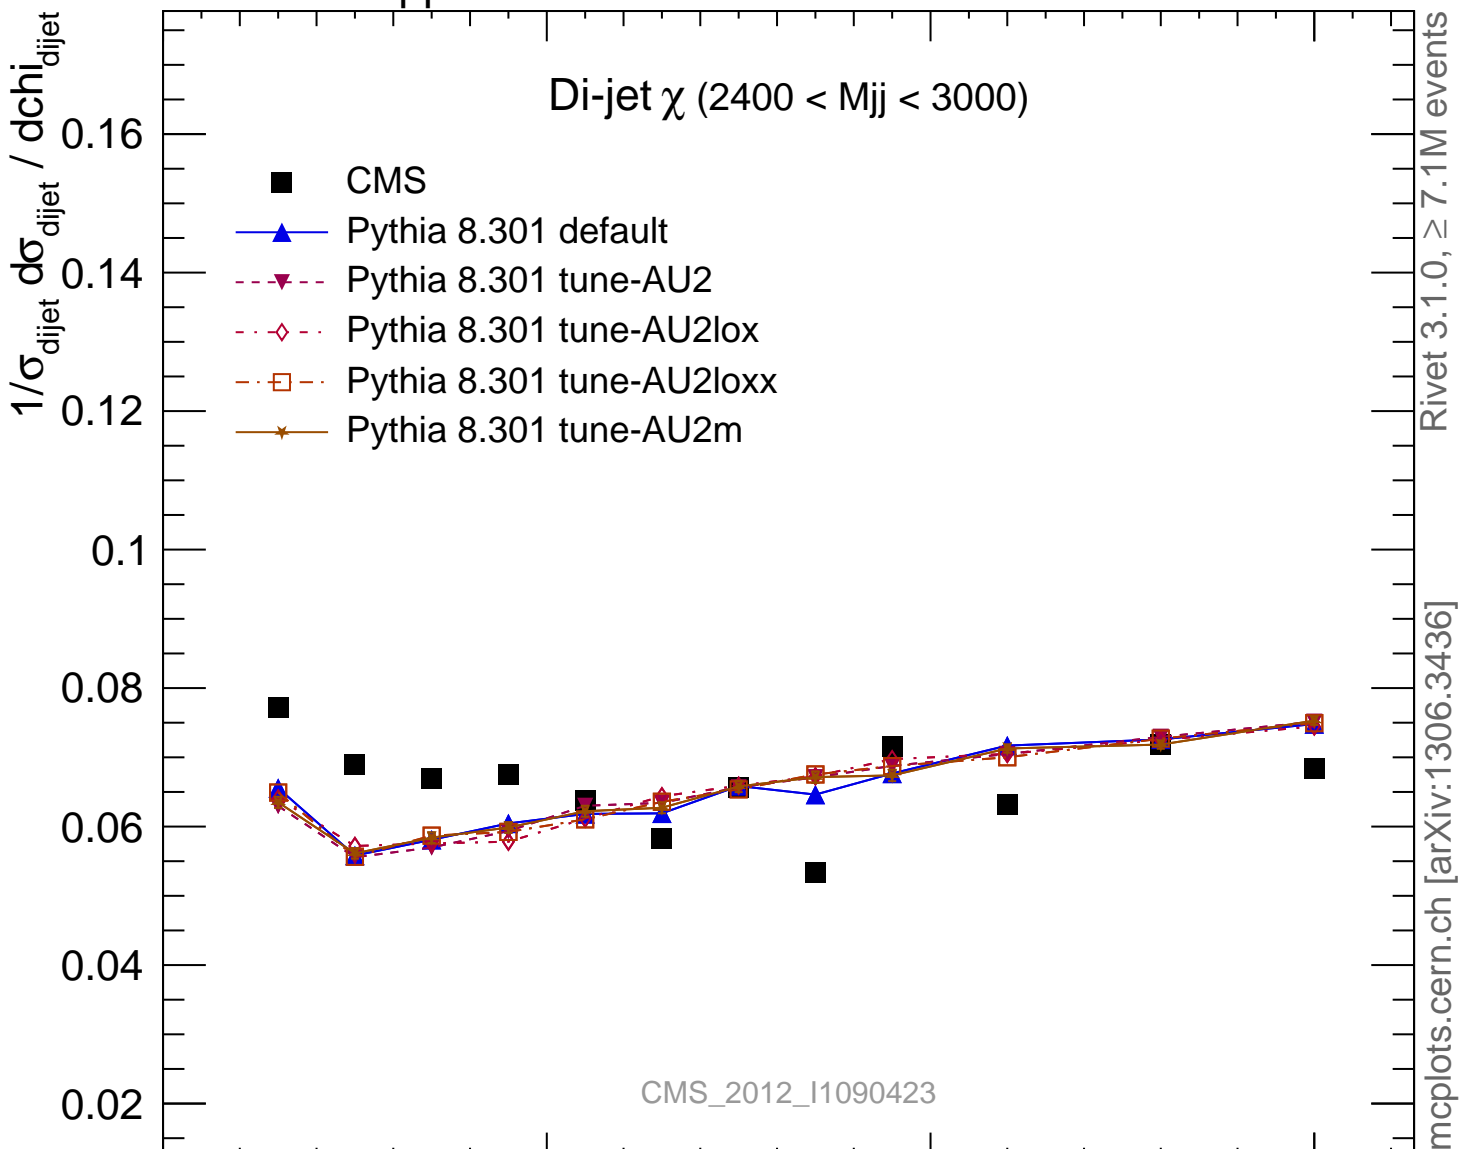

Di-jet χ ($2400 < M_{jj} < 3000$)

- CMS
- ▲ Pythia 8.301 default
- ▼ Pythia 8.301 tune-AU2
- ◇ Pythia 8.301 tune-AU2lox
- Pythia 8.301 tune-AU2loxx
- ★ Pythia 8.301 tune-AU2m

Rivet 3.1.0, $\geq 7.1\text{M}$ events
mcplots.cern.ch [arXiv:1306.3436]