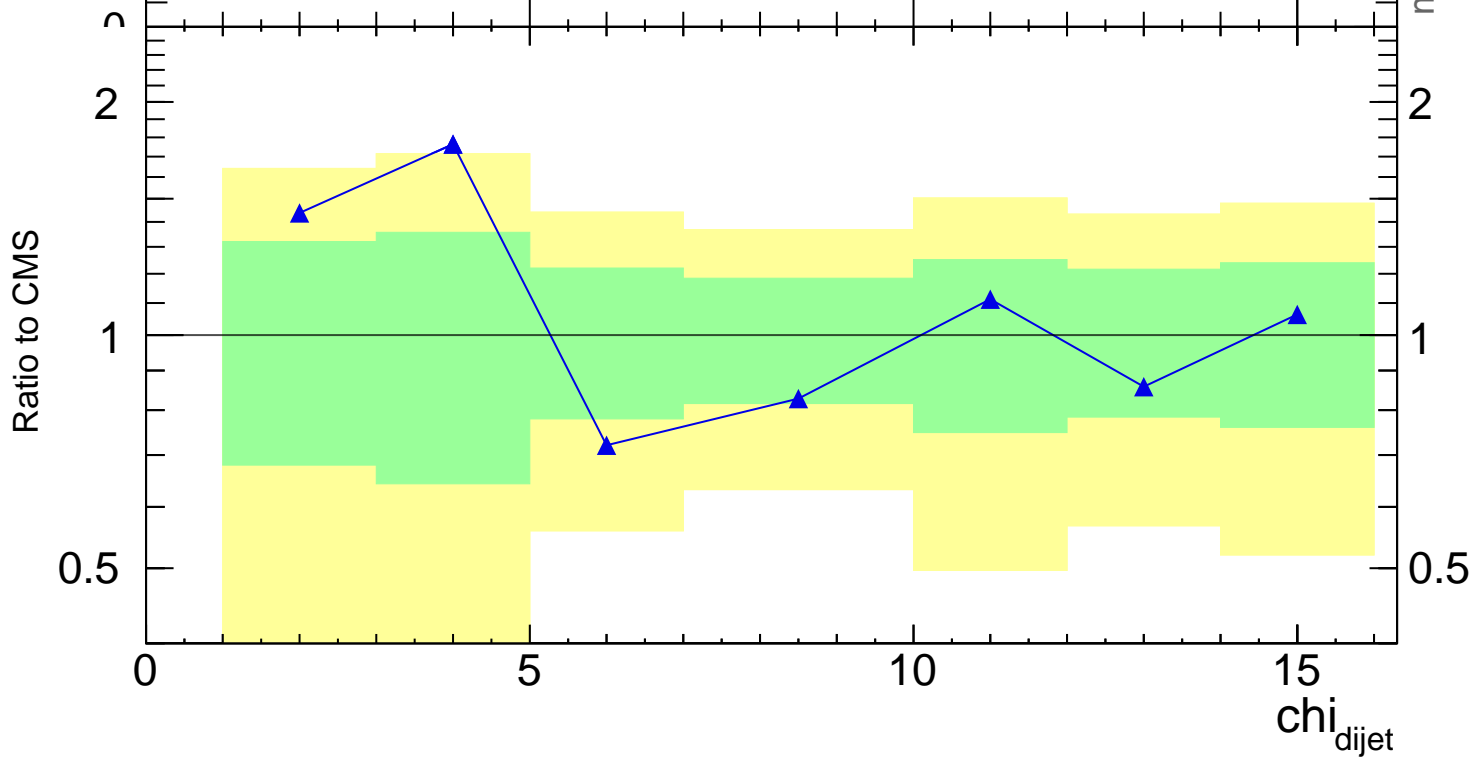

Di-jet χ ($3000 < M_{jj}$)

Rivet 3.1.0, 7M events

mcplots.cern.ch [arXiv:1306.3436]

2

1

0.5

 χ_{dijet}