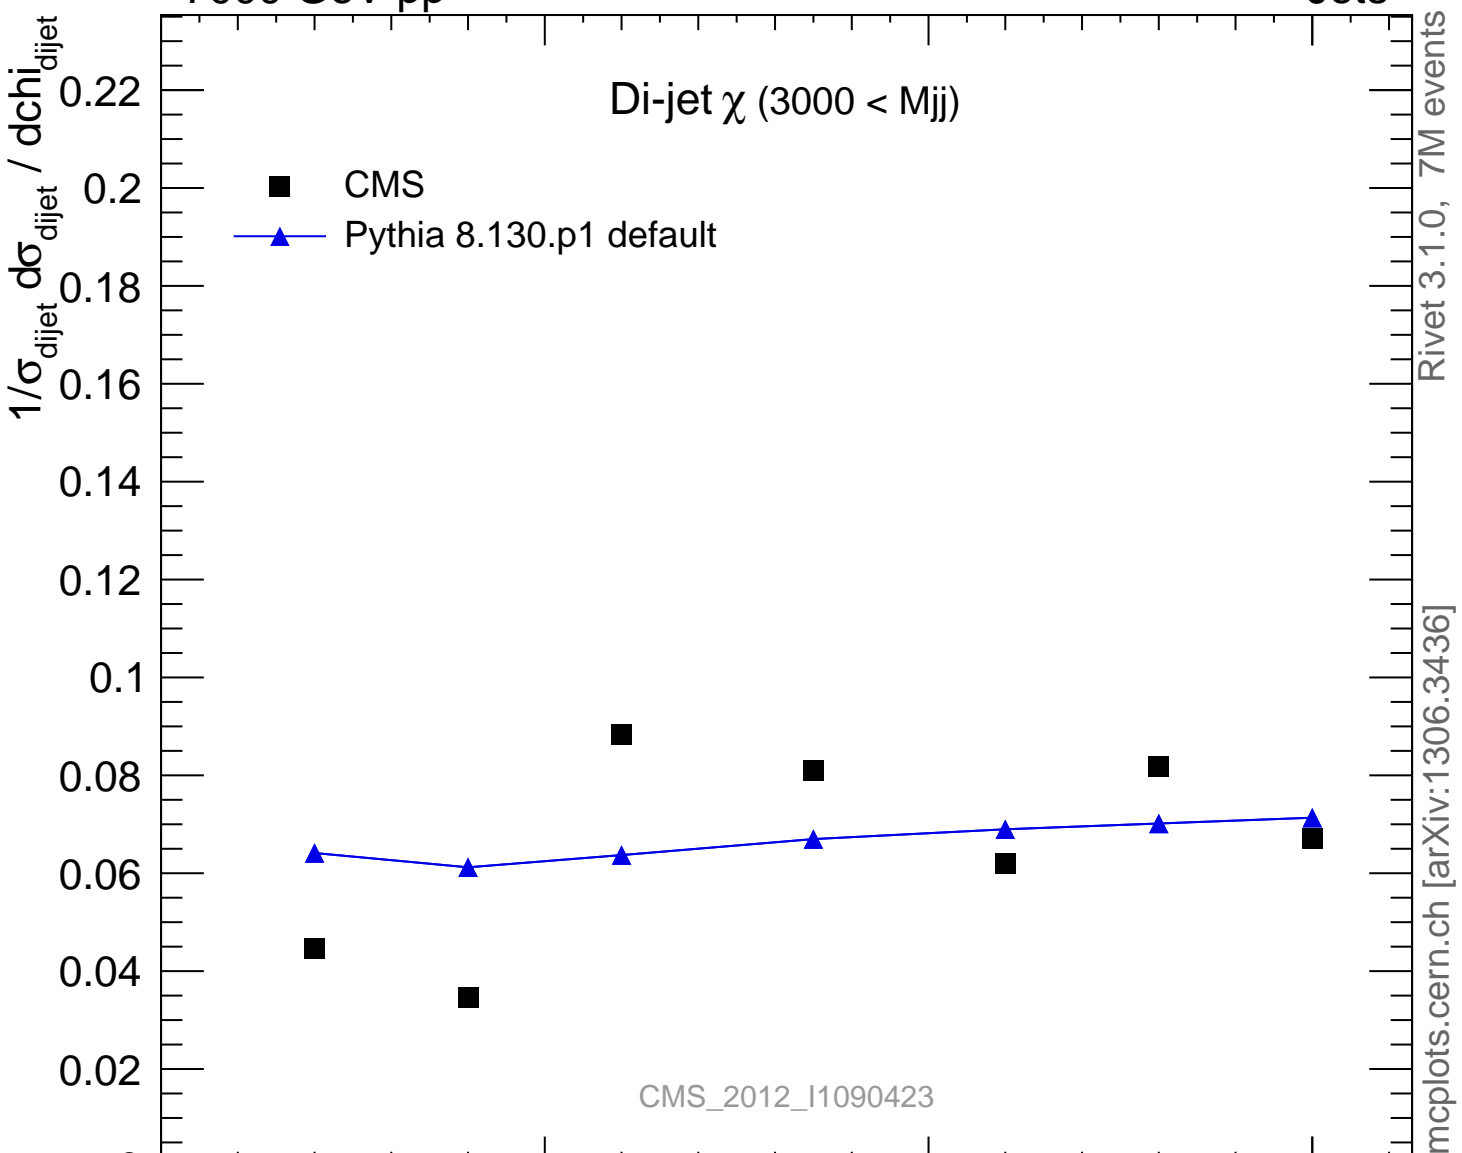

Di-jet χ ($3000 < M_{jj}$)

Rivet 3.1.0, 7M events

mcplots.cern.ch [arXiv:1306.3436]

2

1

0.5

 χ_{dijet}