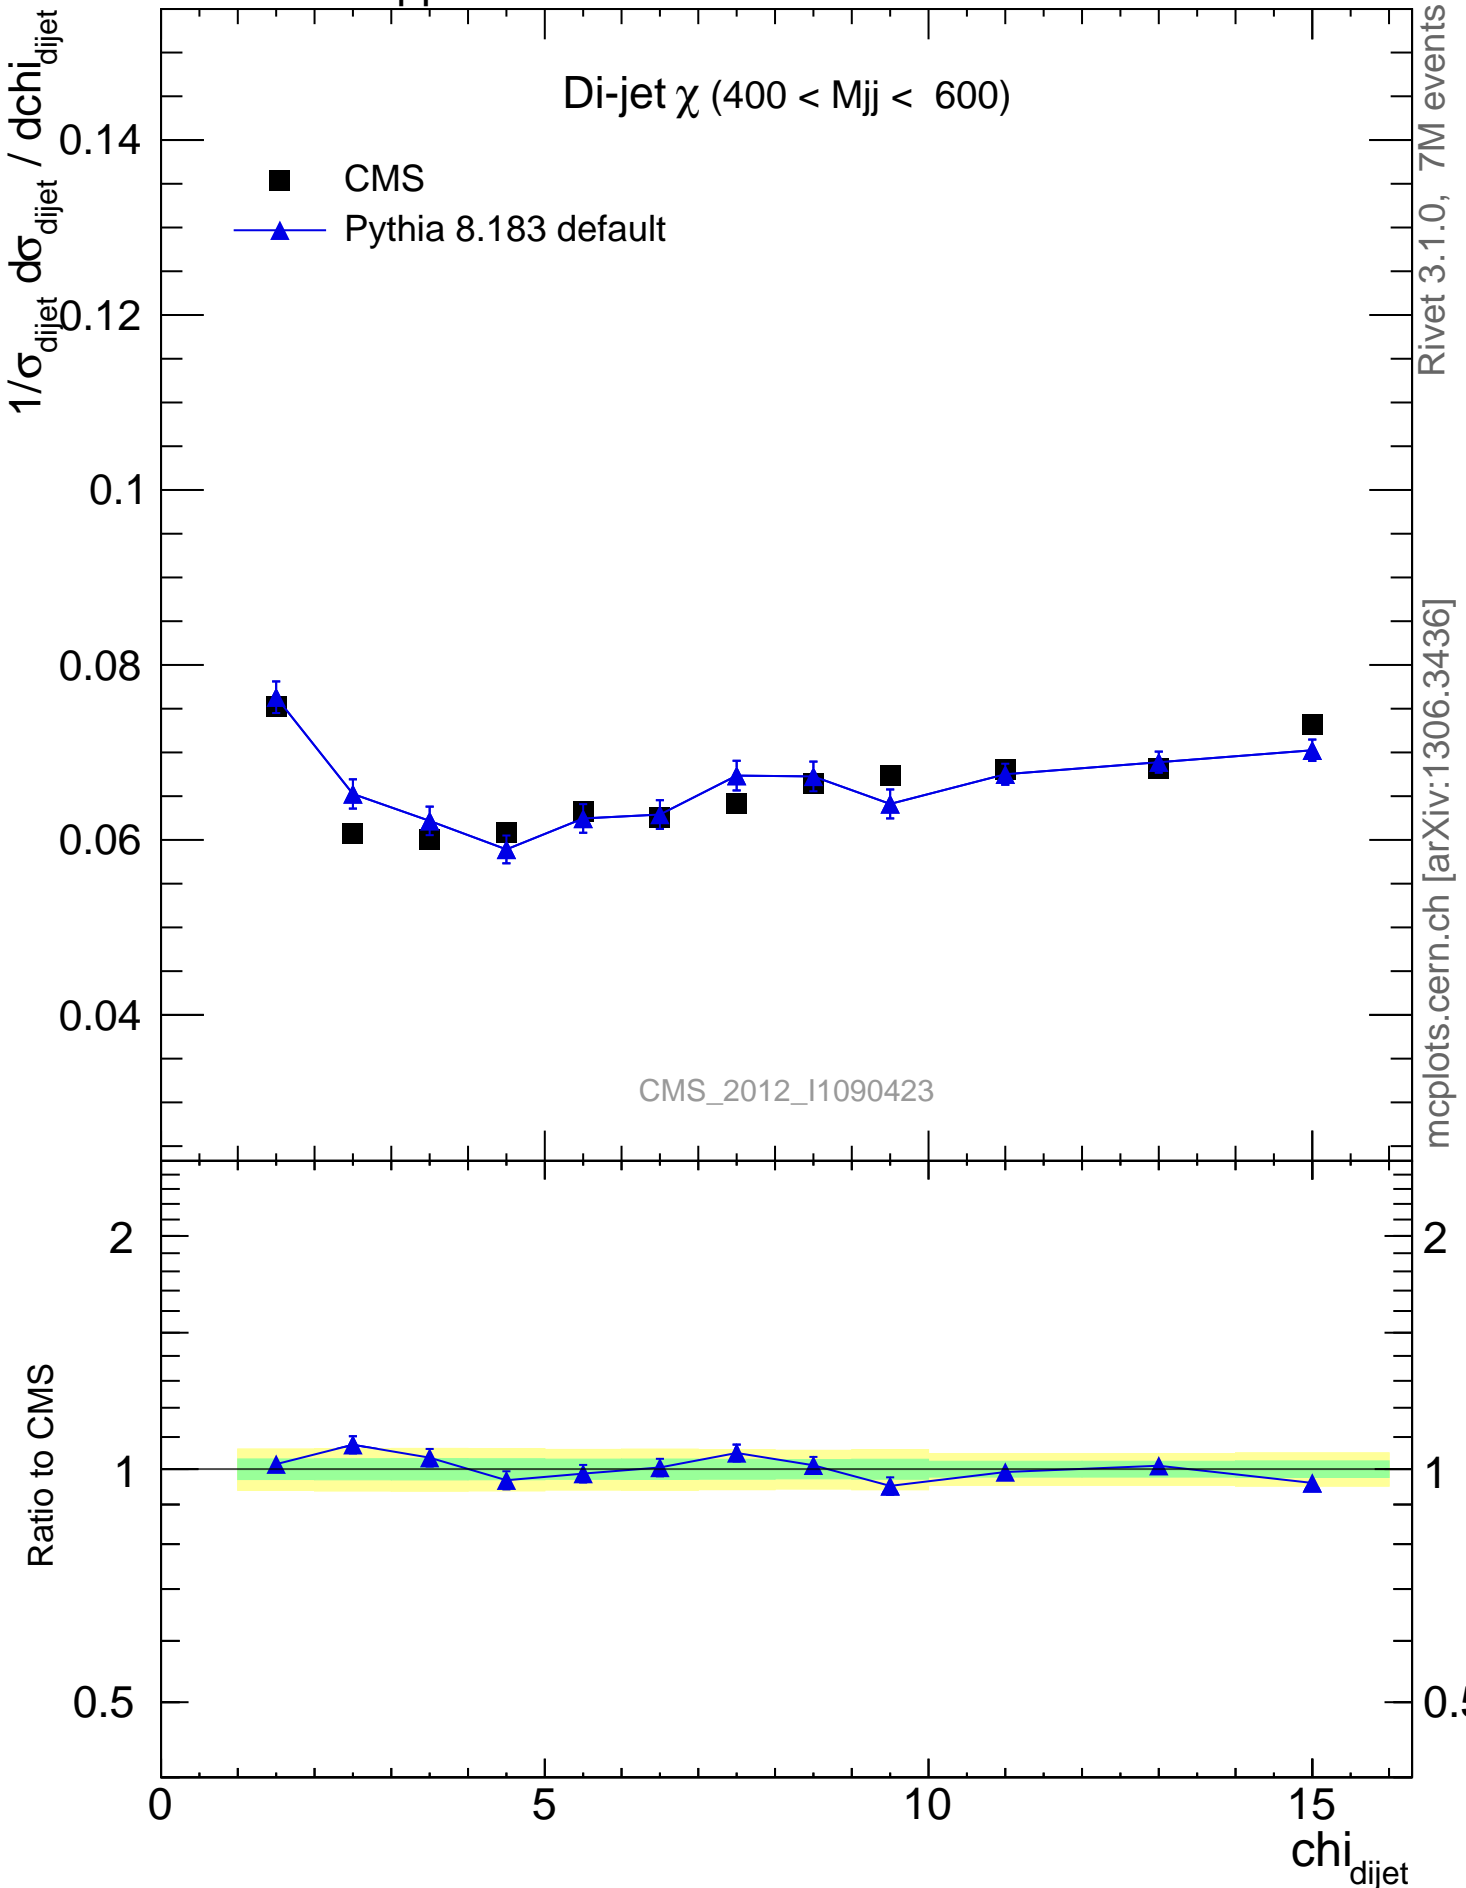

7000 GeV pp

Jets

Di-jet χ ($400 < M_{jj} < 600$)

Rivet 3.1.0, 7M events

mcplots.cern.ch [arXiv:1306.3436]

CMS_2012_I1090423

2

1

0.5

χ_{dijet}