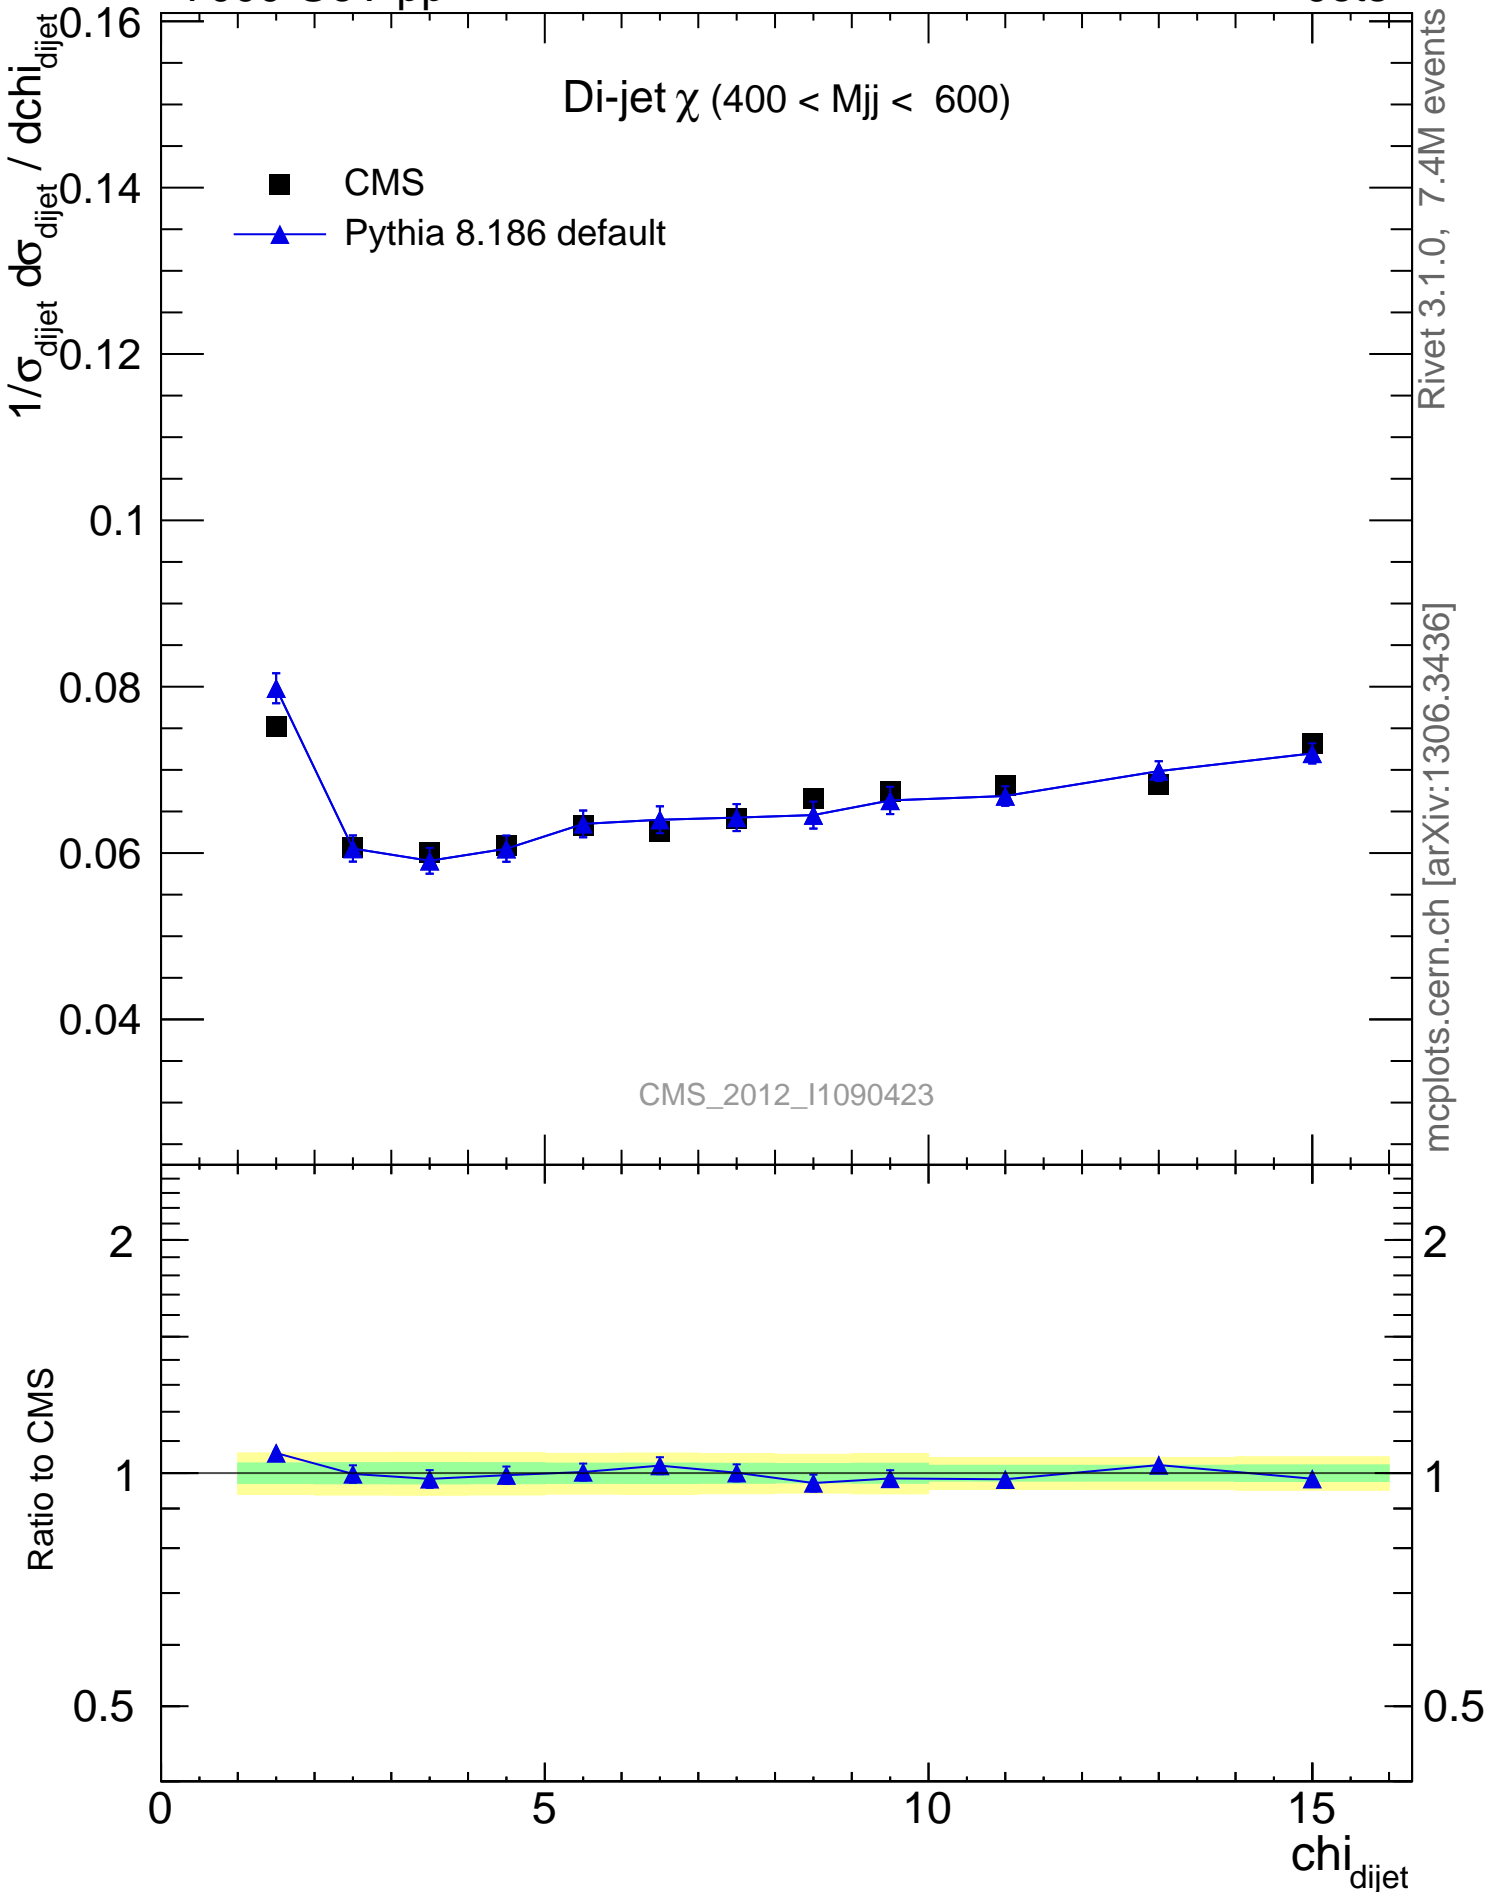

7000 GeV pp

Jets

Di-jet χ ($400 < M_{jj} < 600$)

Rivet 3.1.0, 7.4M events

mcplots.cern.ch [arXiv:1306.3436]

CMS_2012_I1090423