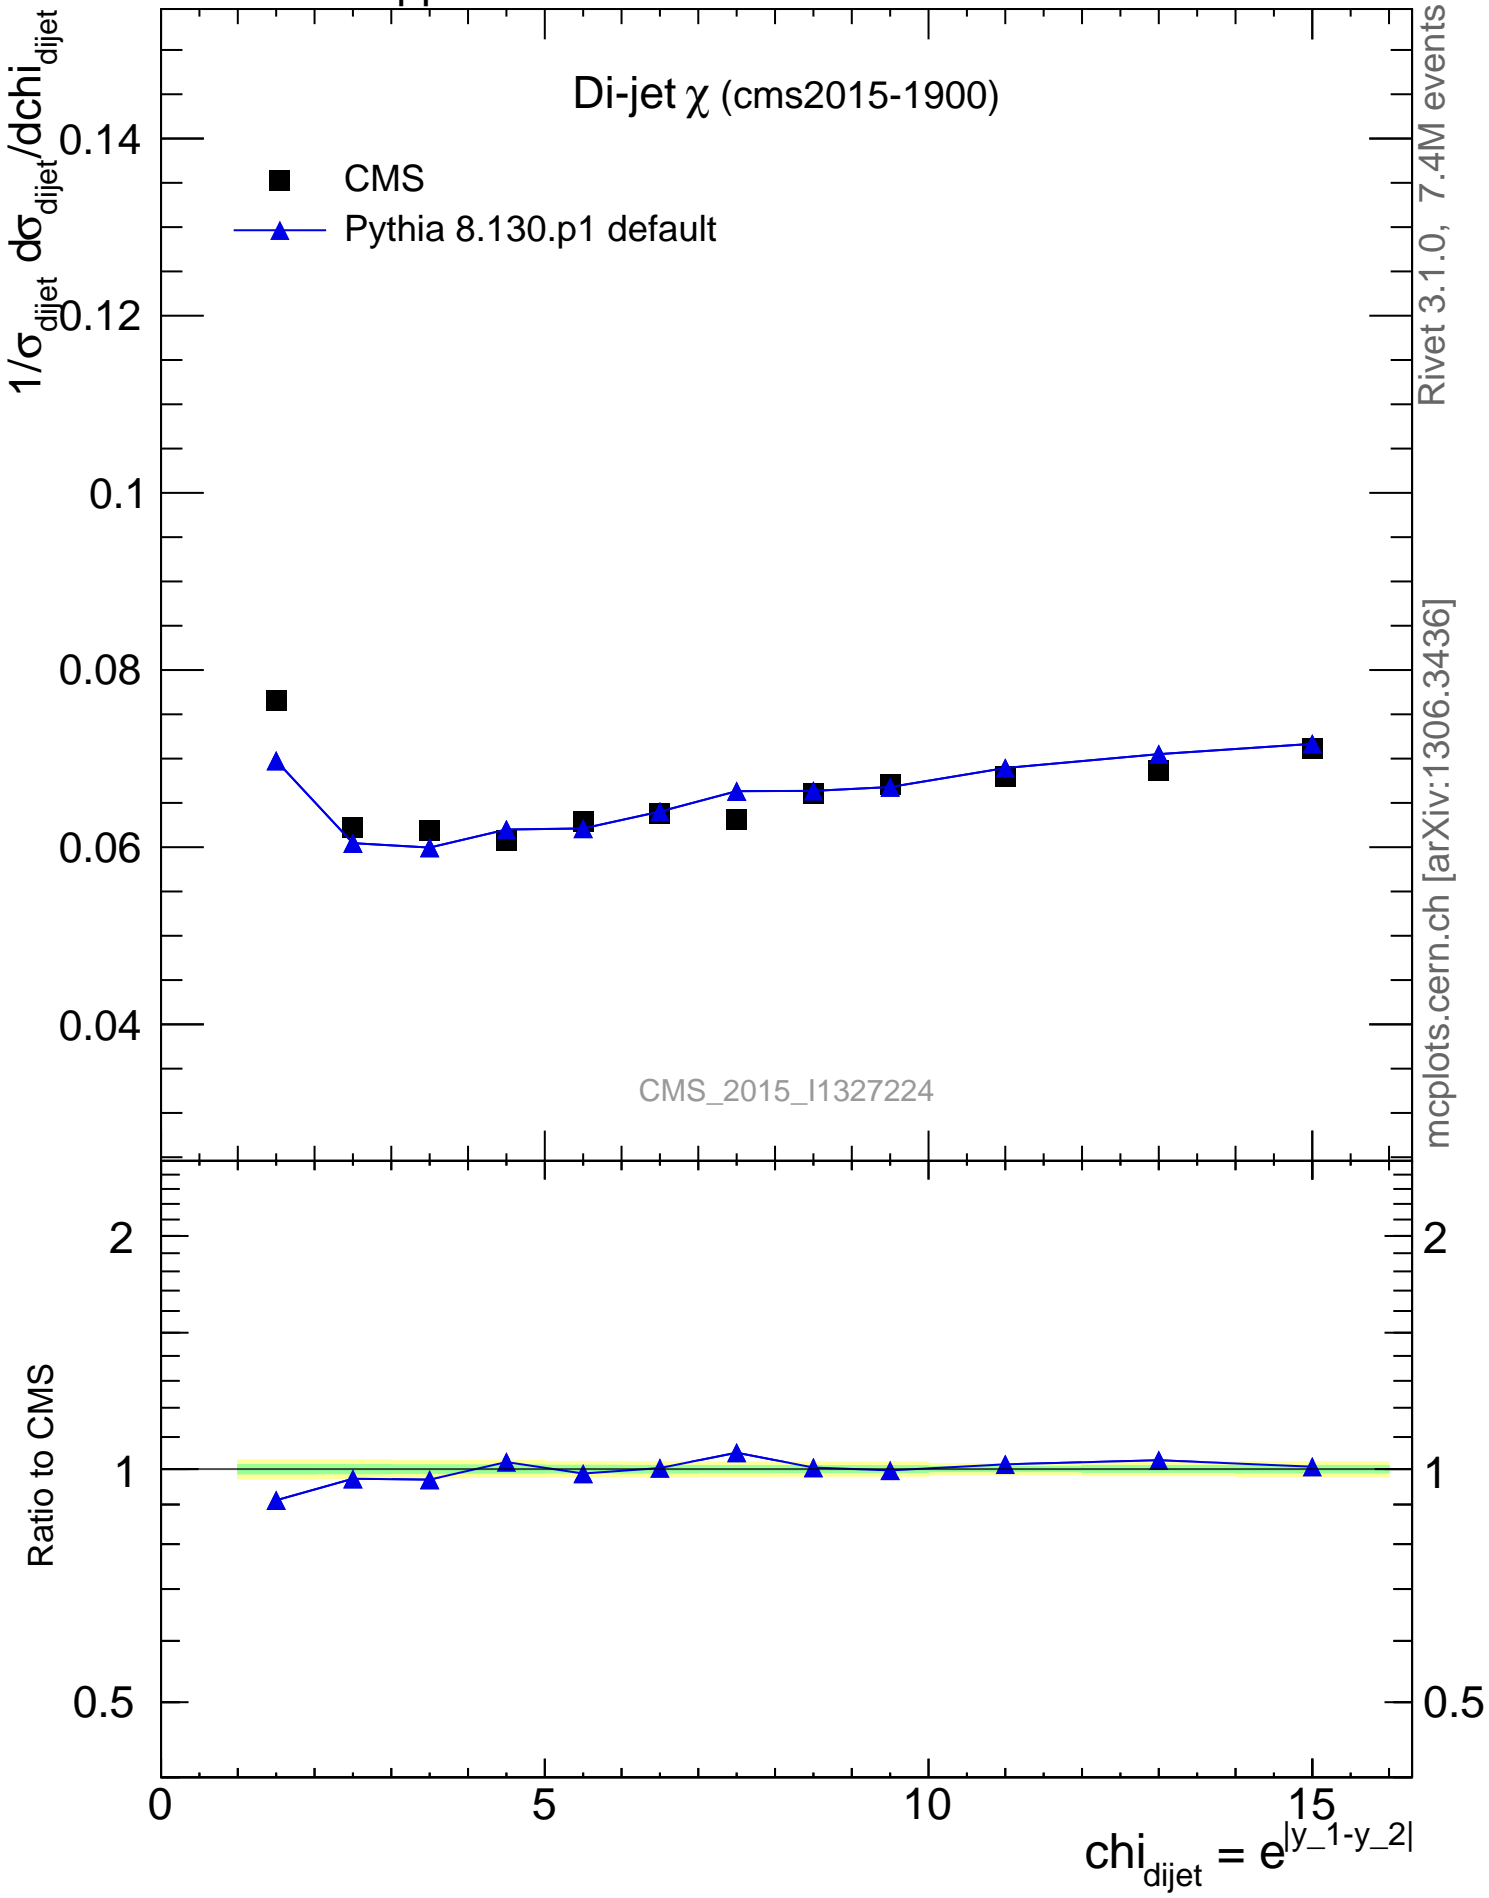

8000 GeV pp

Jets

Di-jet  $\chi$  (cms2015-1900)

Rivet 3.1.0, 7.4M events  
mcplots.cern.ch [arXiv:1306.3436]