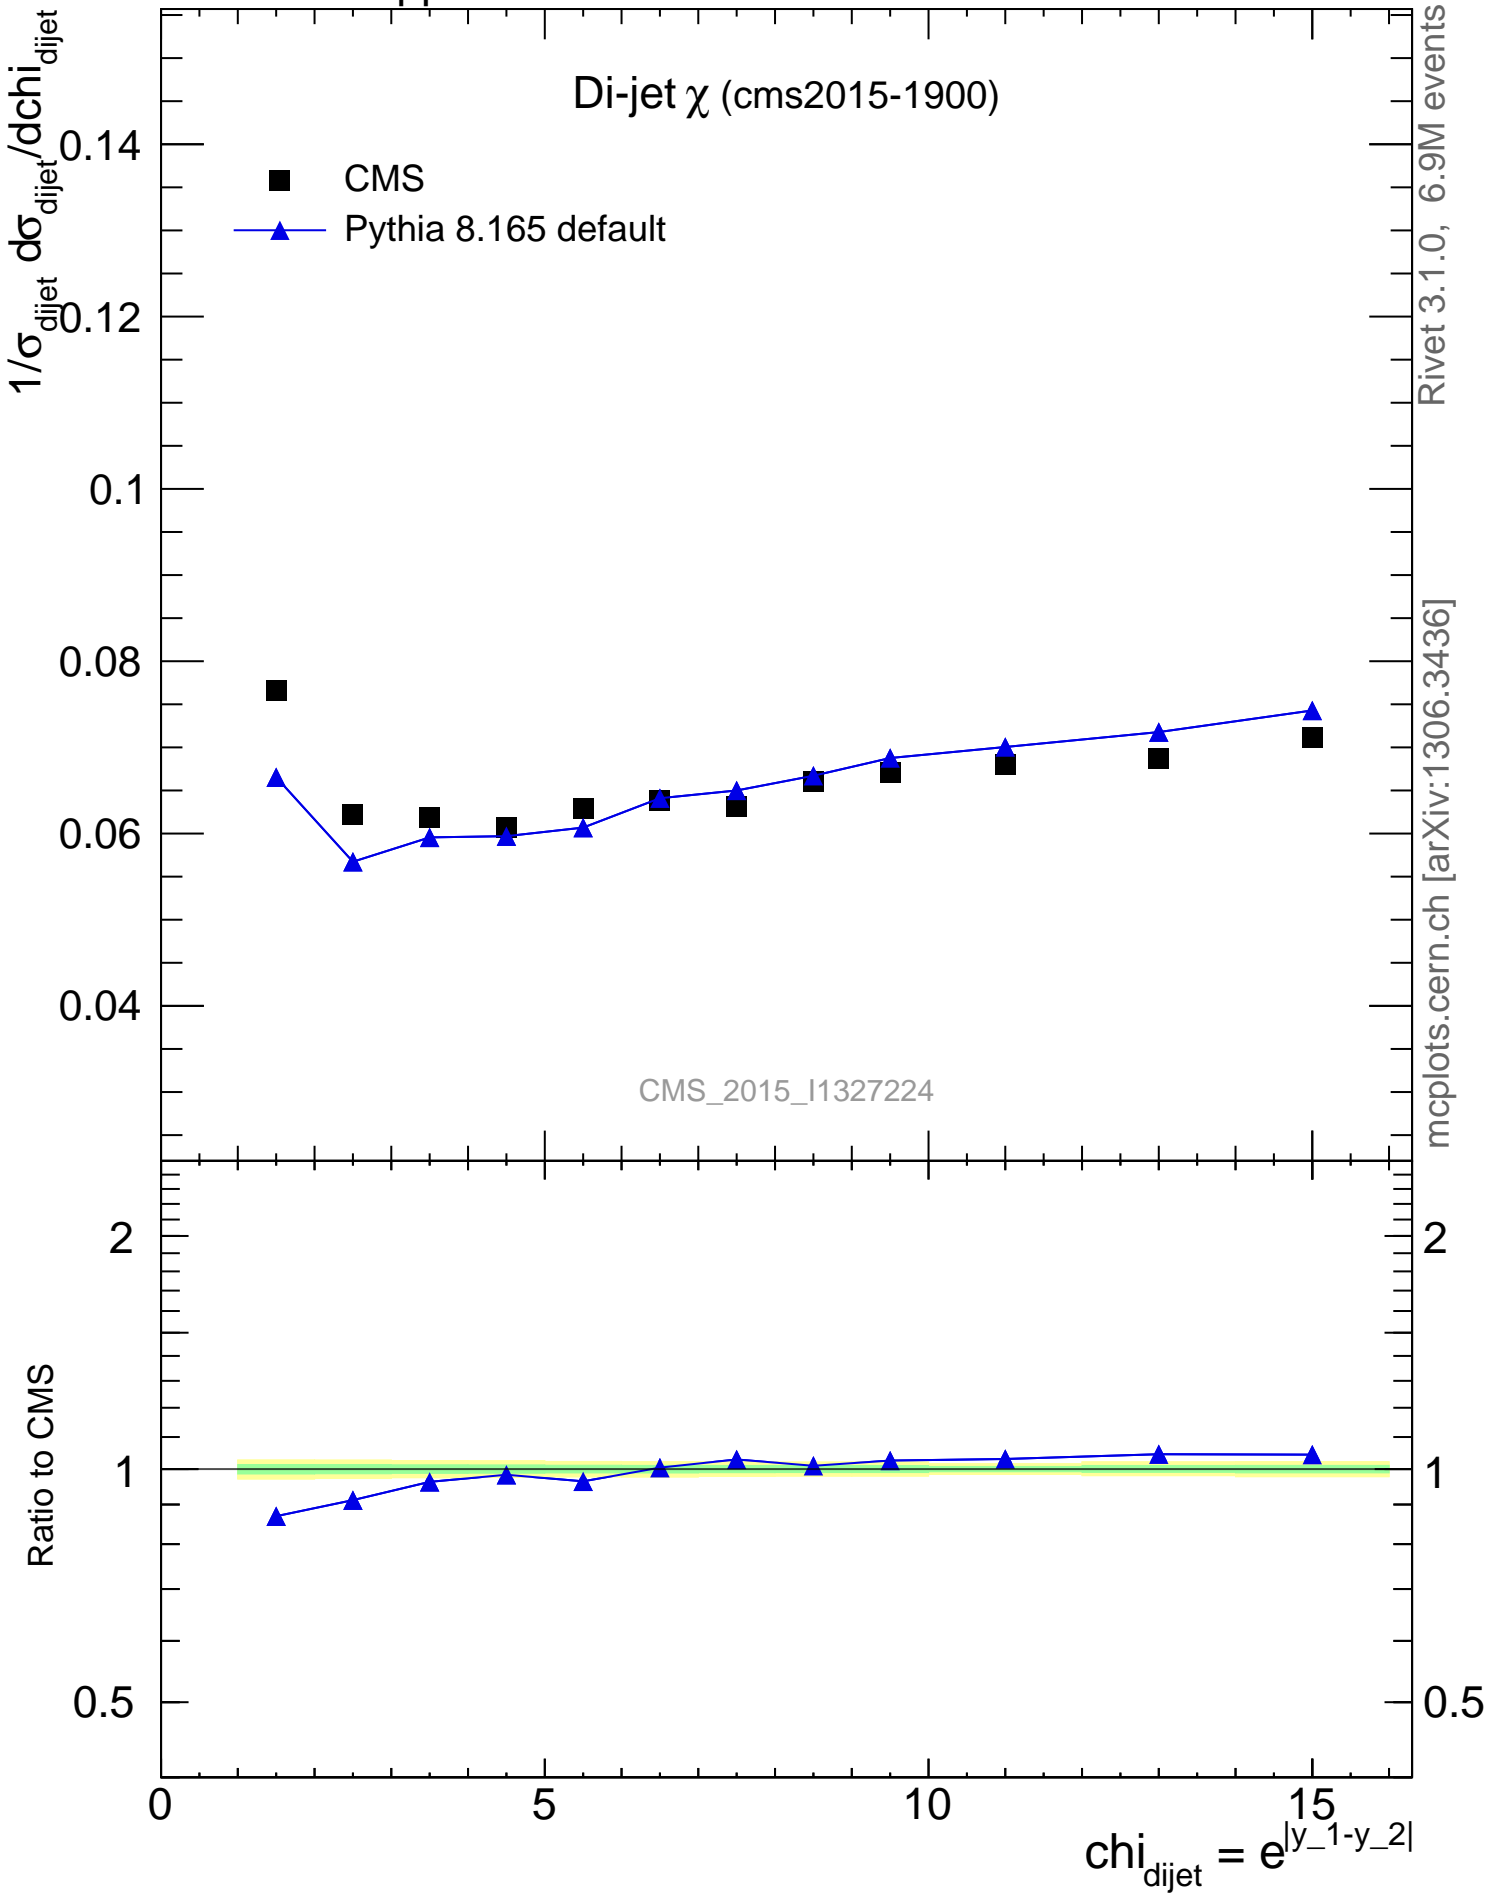

8000 GeV pp

Jets

Di-jet χ (cms2015-1900)

Rivet 3.1.0, 6.9M events
mcplots.cern.ch [arXiv:1306.3436]