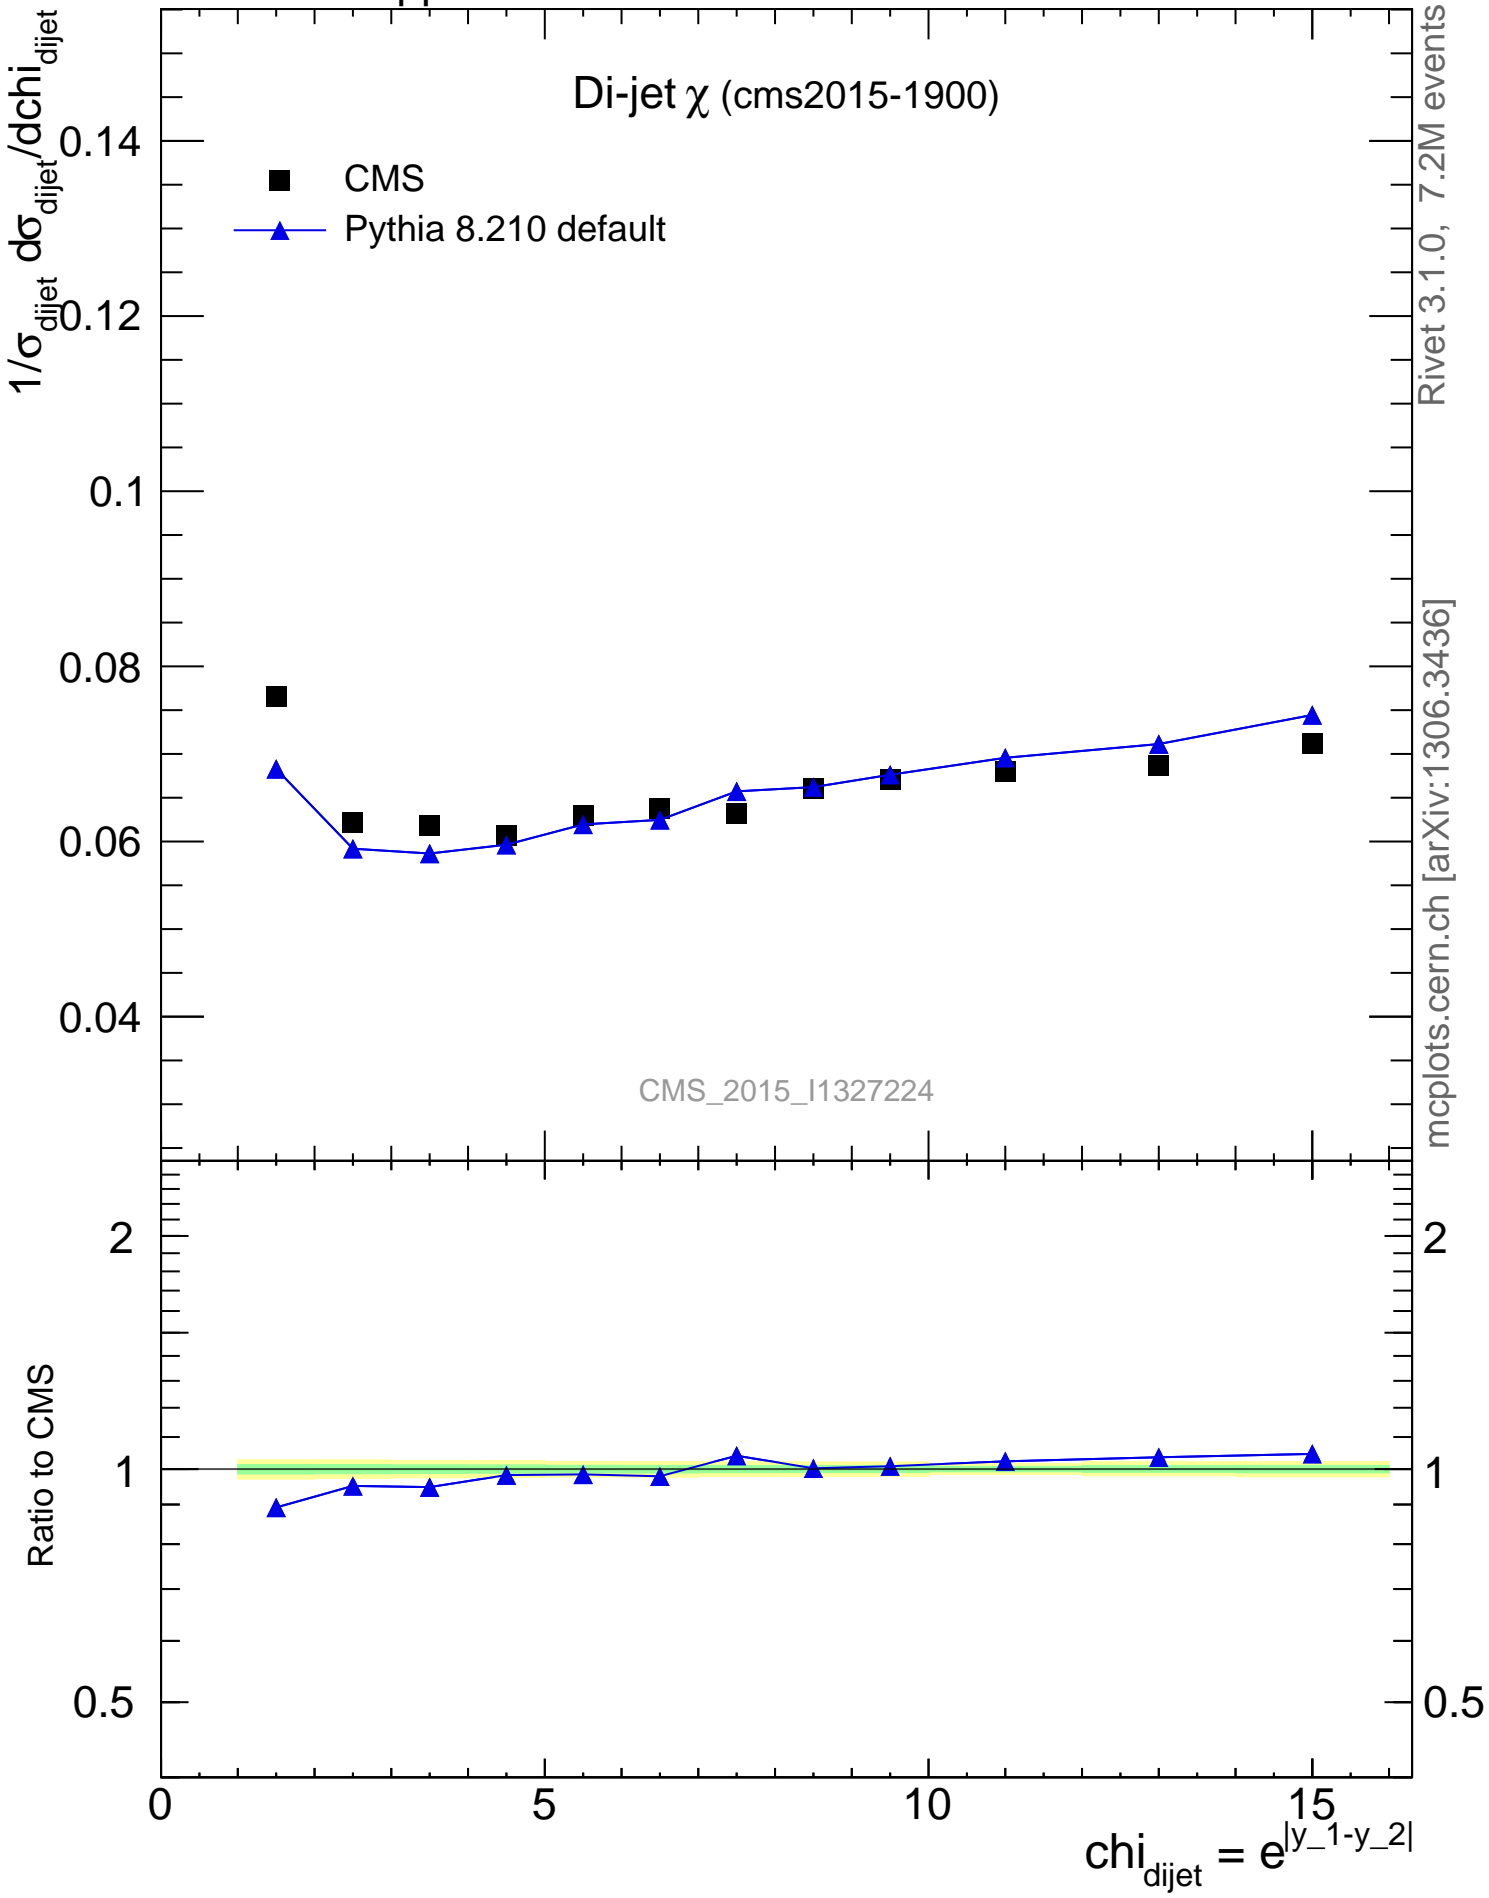

8000 GeV pp

Jets

Di-jet χ (cms2015-1900)

Rivet 3.1.0, 7.2M events
mcplots.cern.ch [arXiv:1306.3436]