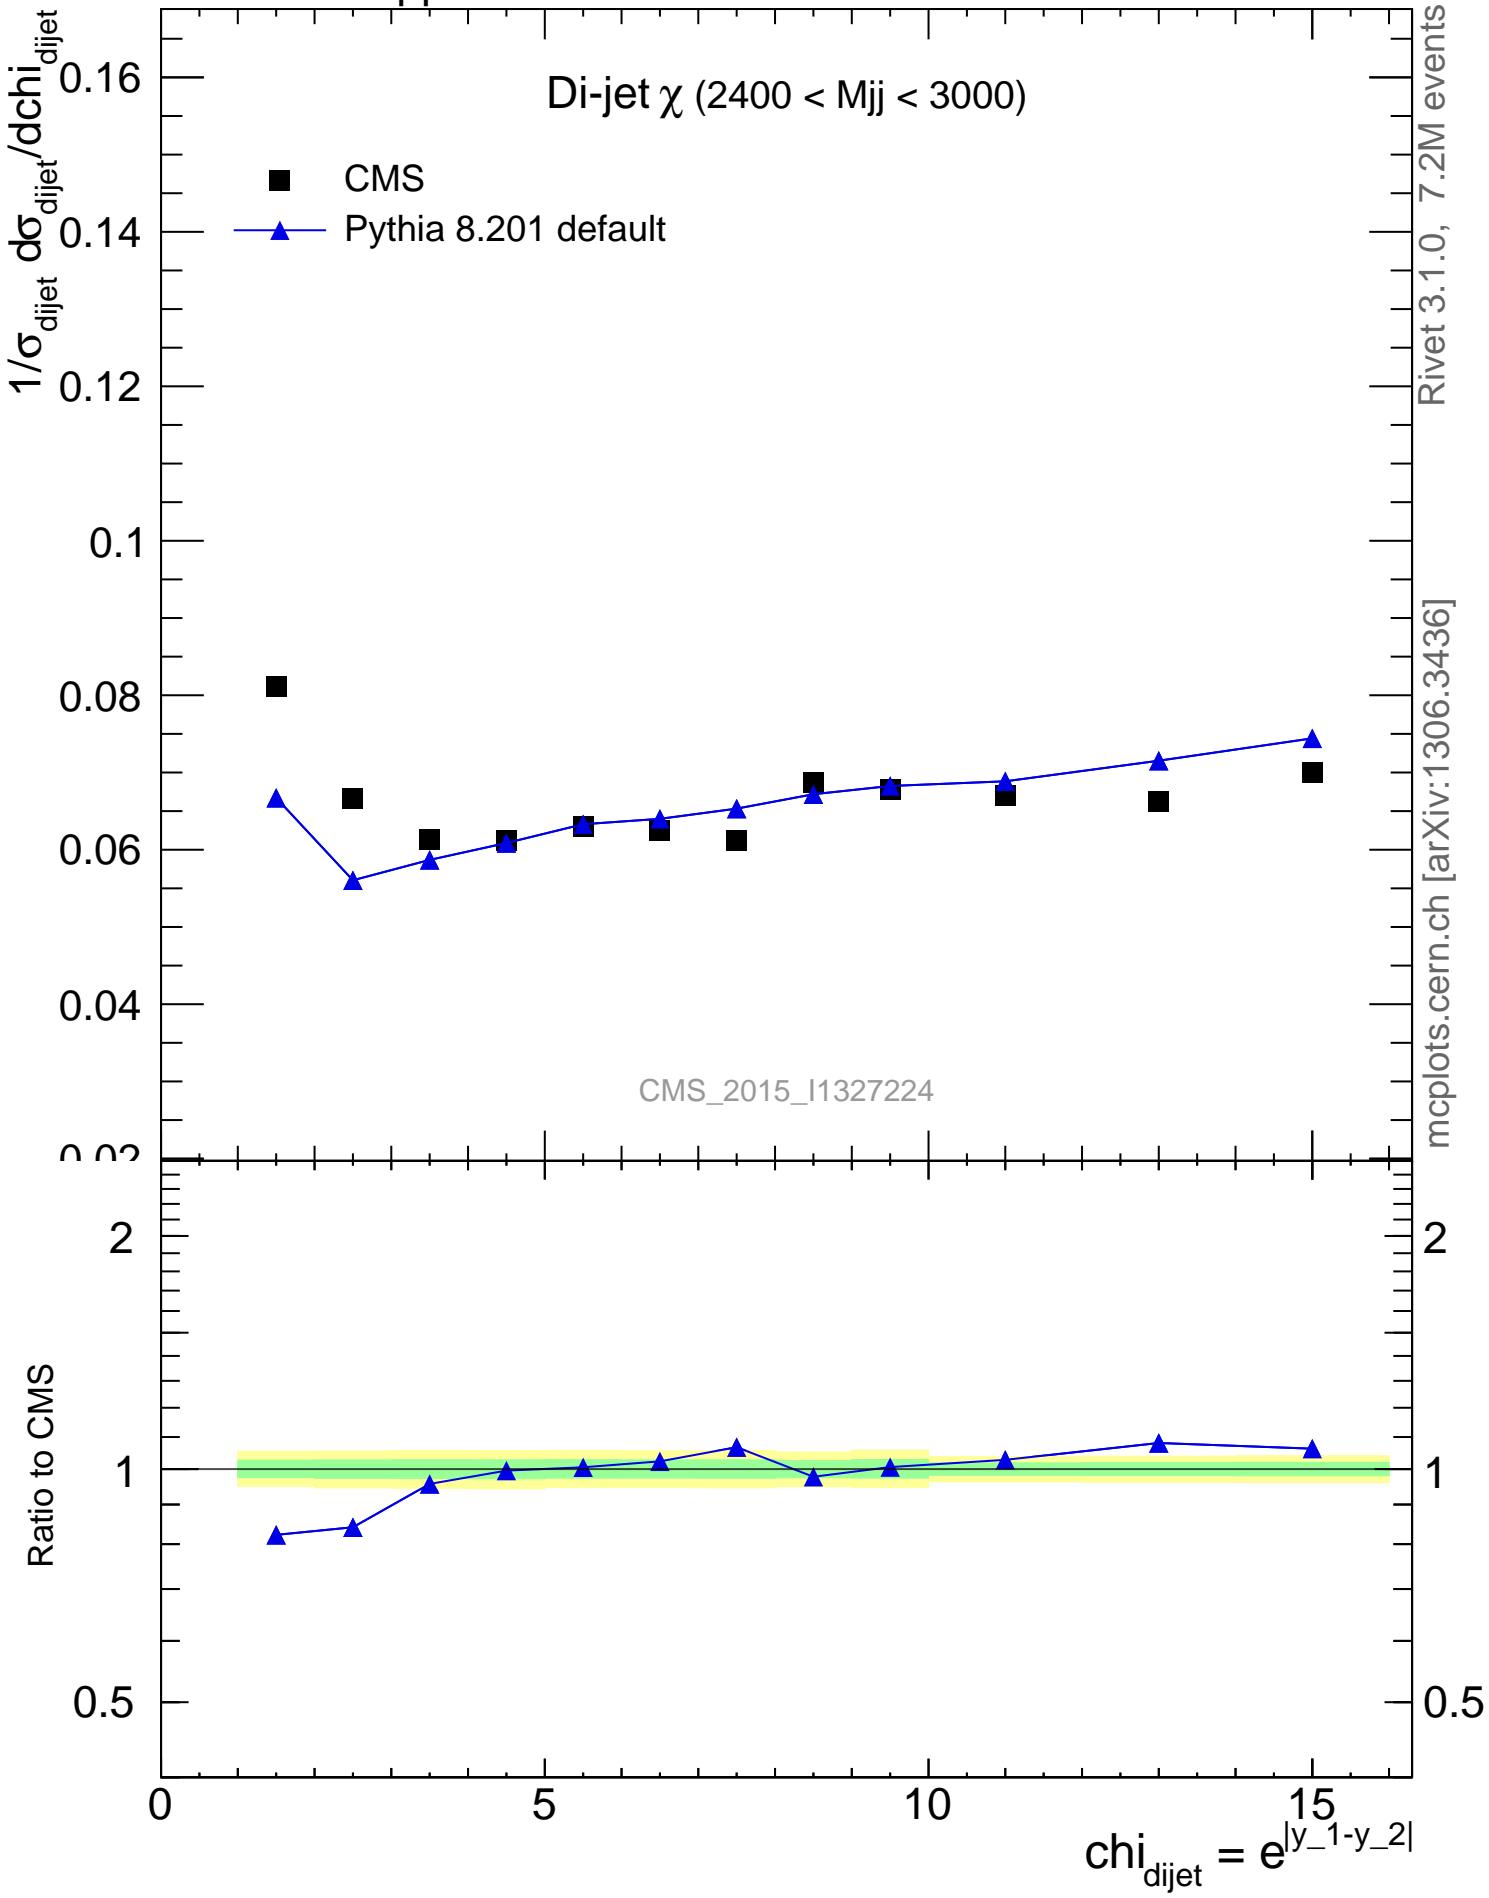

8000 GeV pp

Jets

Di-jet  $\chi$  ( $2400 < M_{jj} < 3000$ )

Rivet 3.1.0, 7.2M events  
mcplots.cern.ch [arXiv:1306.3436]