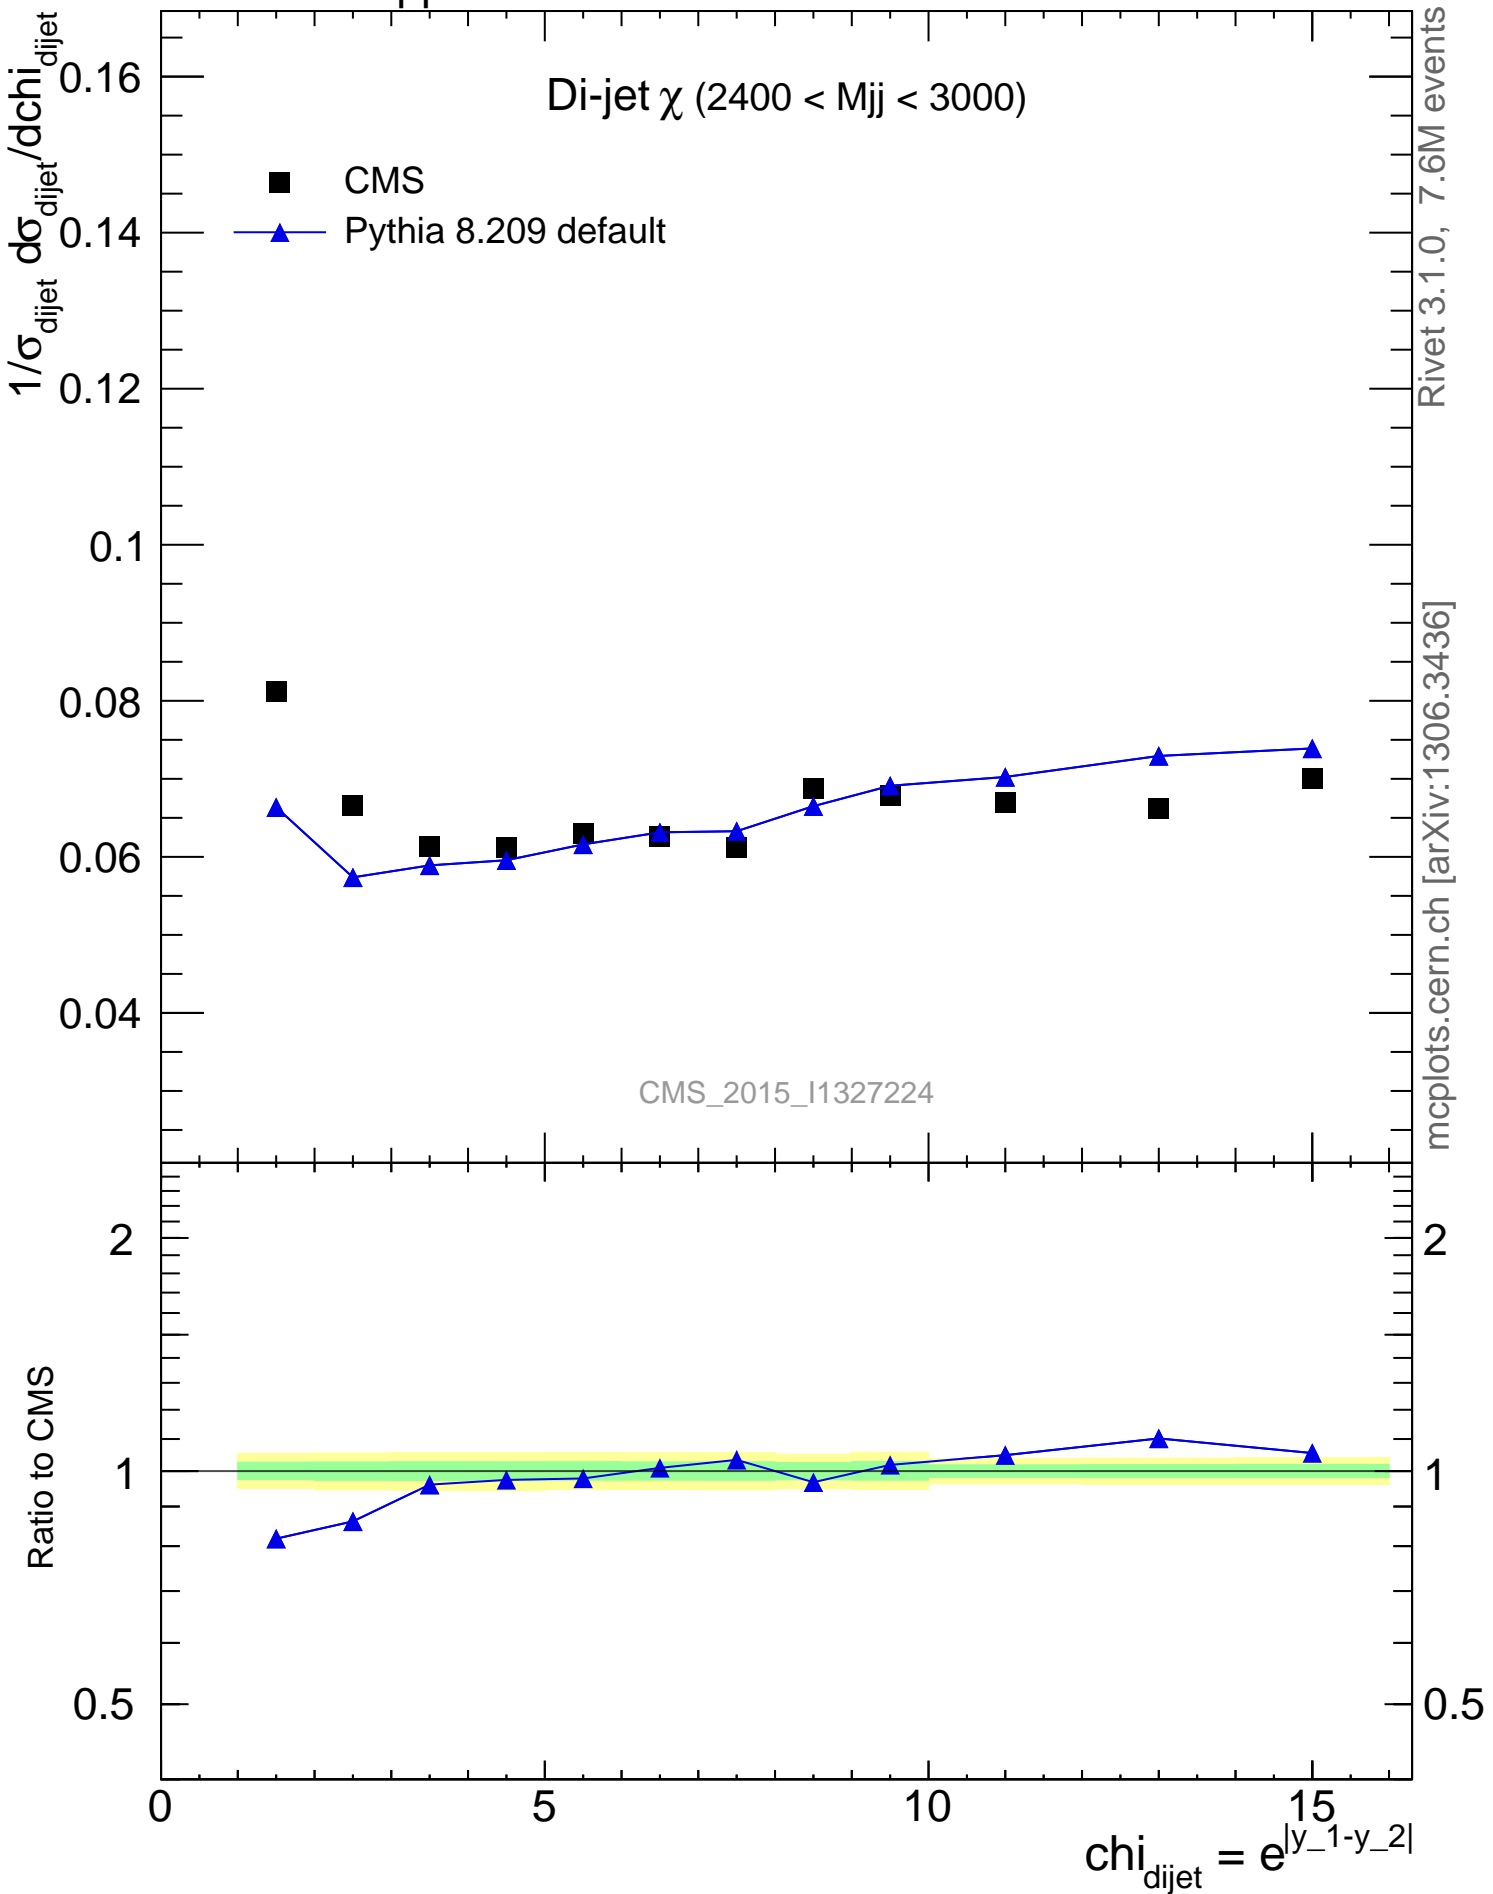

8000 GeV pp

Jets

Di-jet χ ($2400 < M_{jj} < 3000$)

Rivet 3.1.0, 7.6M events

mcplots.cern.ch [arXiv:1306.3436]