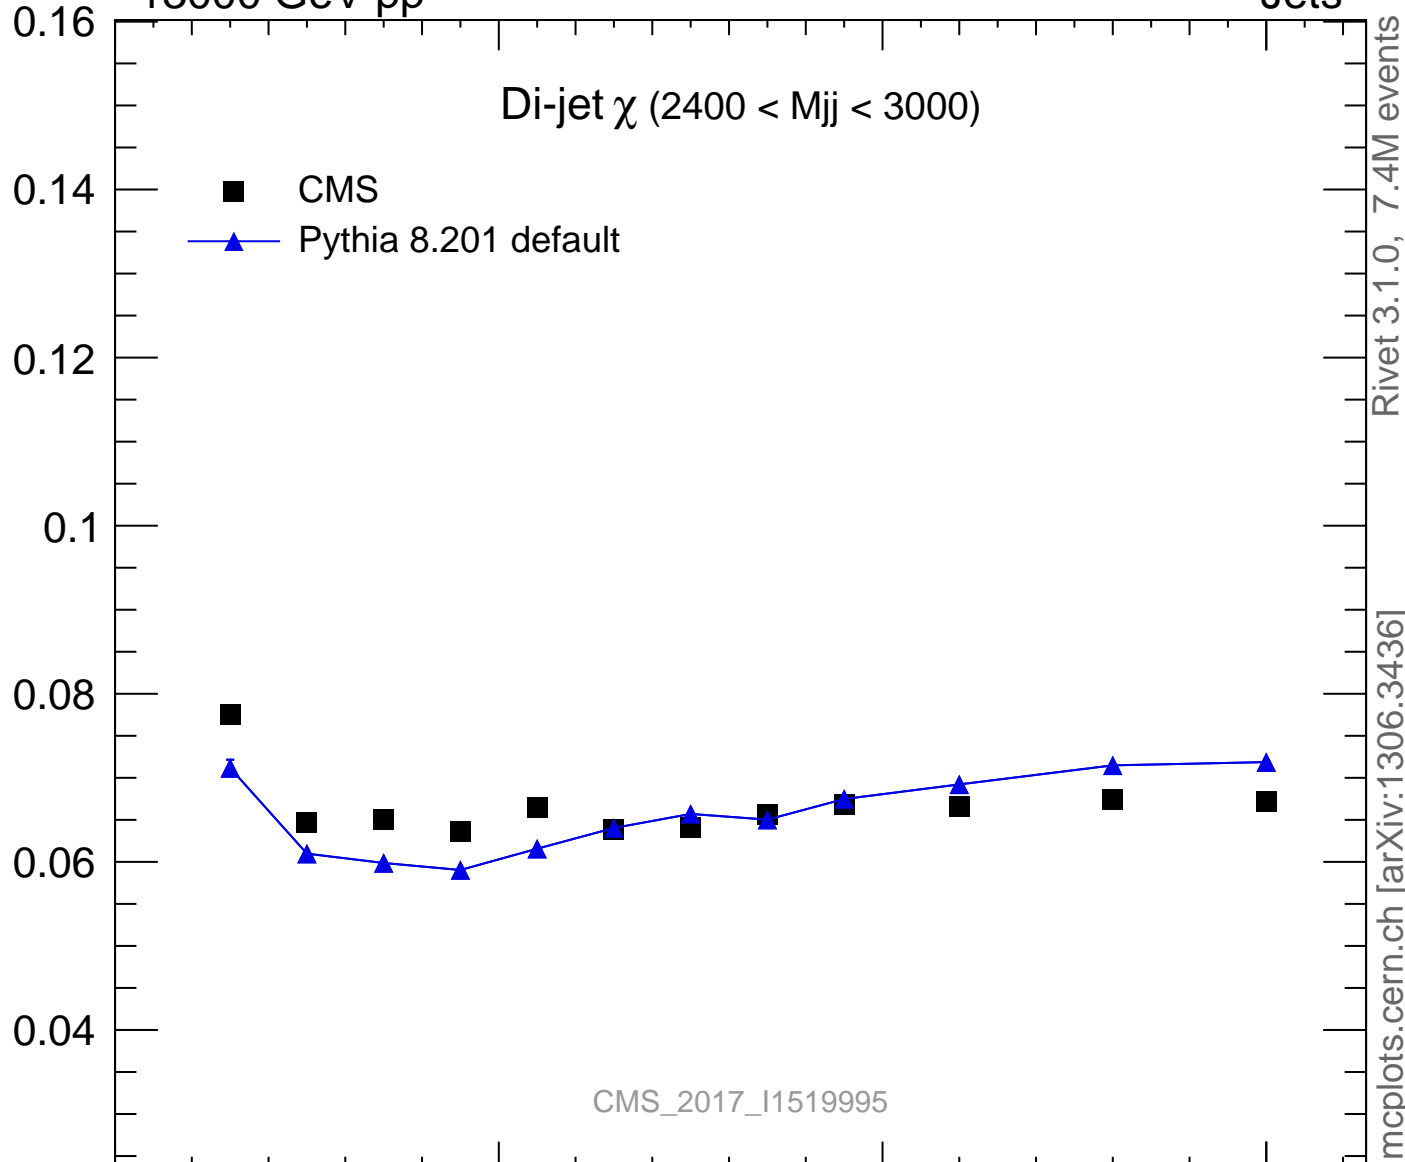

13000 GeV pp

Jets

Di-jet  $\chi$  ( $2400 < M_{jj} < 3000$ )

CMS\_2017\_I1519995

Rivet 3.1.0, 7.4M events

mcplots.cern.ch [arXiv:1306.3436]