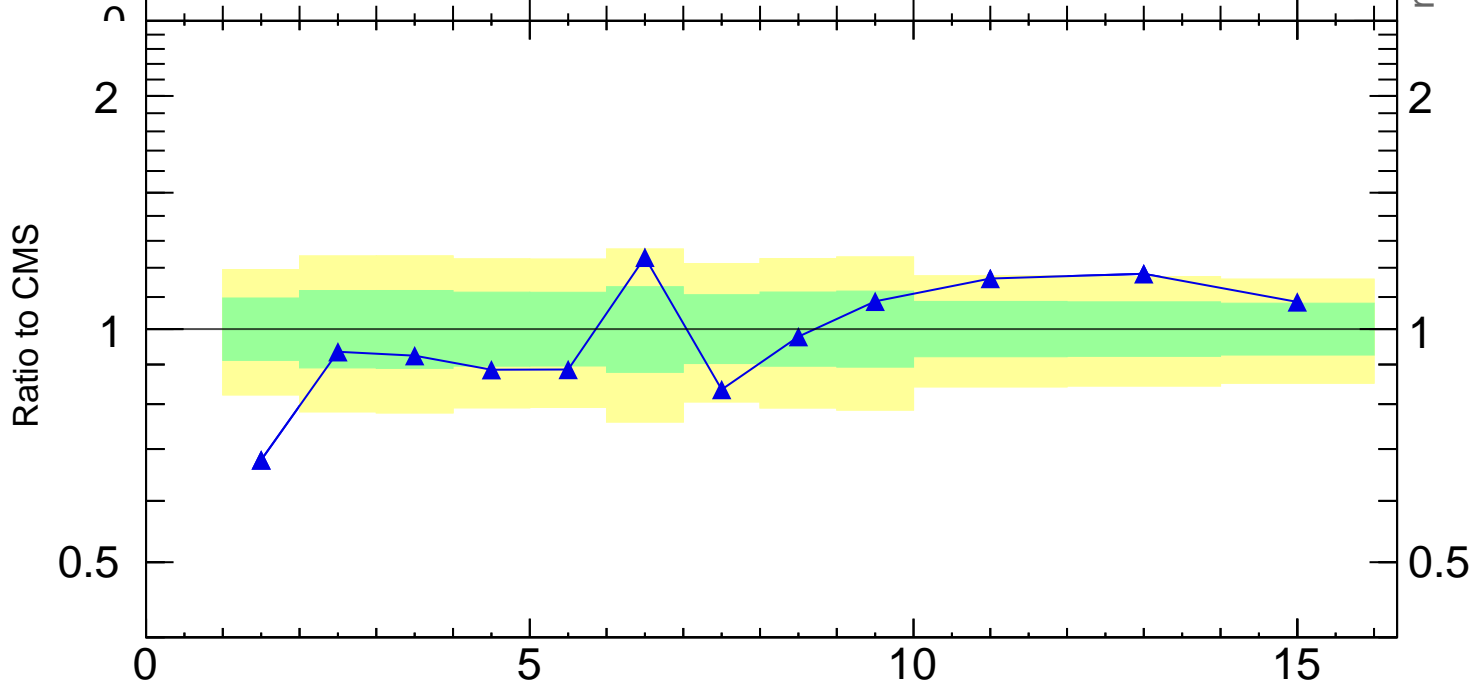

13000 GeV pp

Jets

Di-jet χ ($3600 < M_{jj} < 4200$)

CMS_2017_I1519995

Rivet 3.1.0, 7.4M events

mcplots.cern.ch [arXiv:1306.3436]