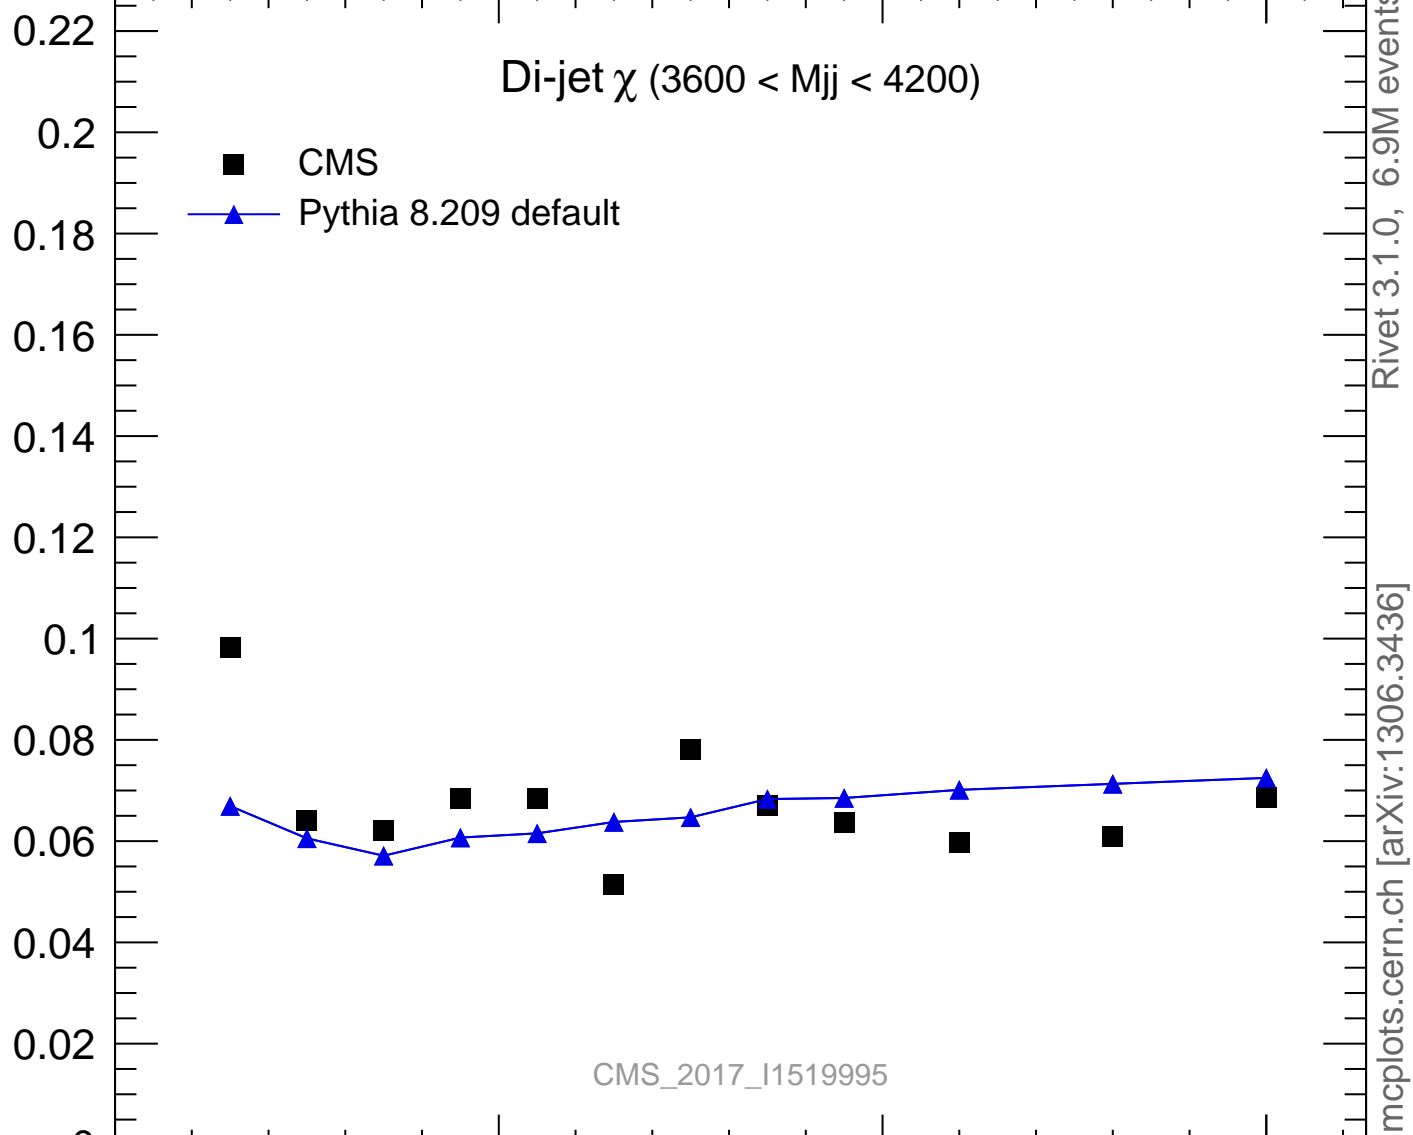

13000 GeV pp

Jets

Di-jet χ ($3600 < M_{jj} < 4200$)

CMS_2017_I1519995

Rivet 3.1.0, 6.9M events

mcplots.cern.ch [arXiv:1306.3436]