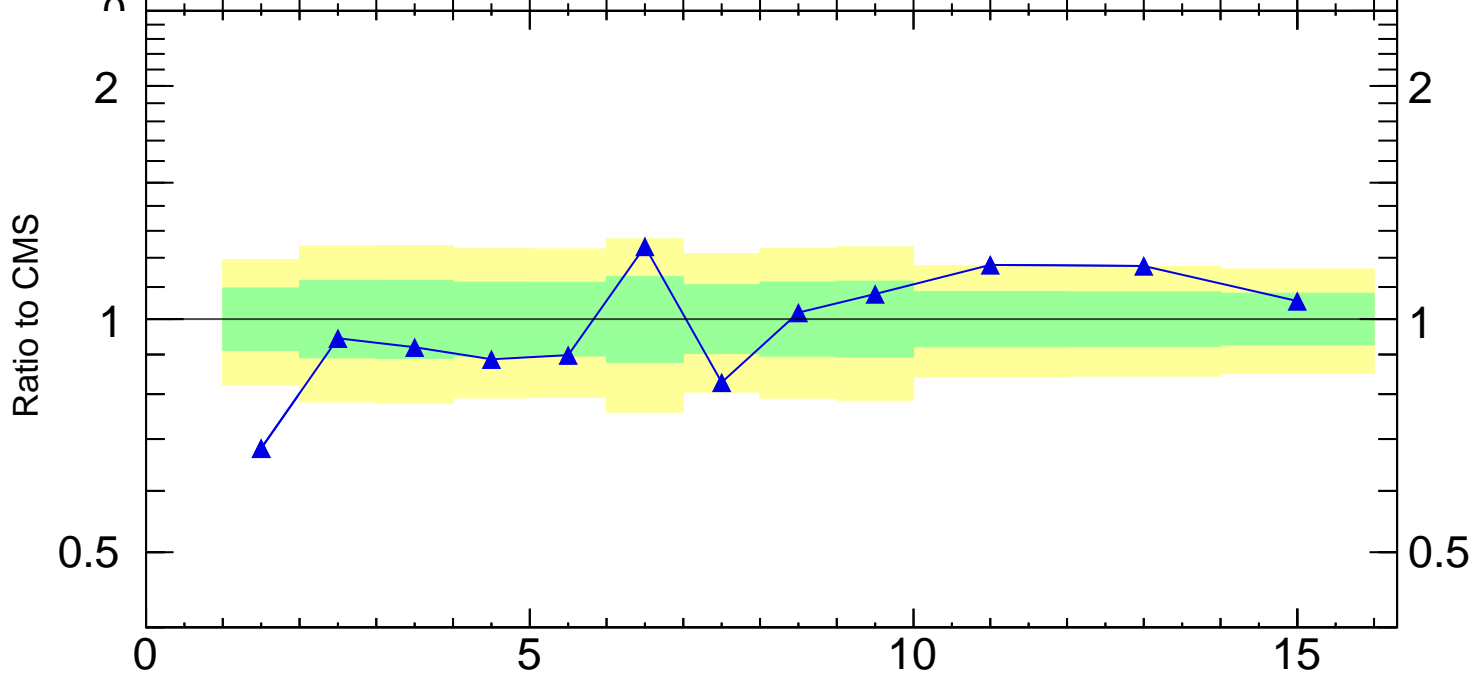

13000 GeV pp

Jets

Di-jet χ ($3600 < M_{jj} < 4200$)

CMS_2017_I1519995

Rivet 3.1.0, 6.9M events

mcplots.cern.ch [arXiv:1306.3436]