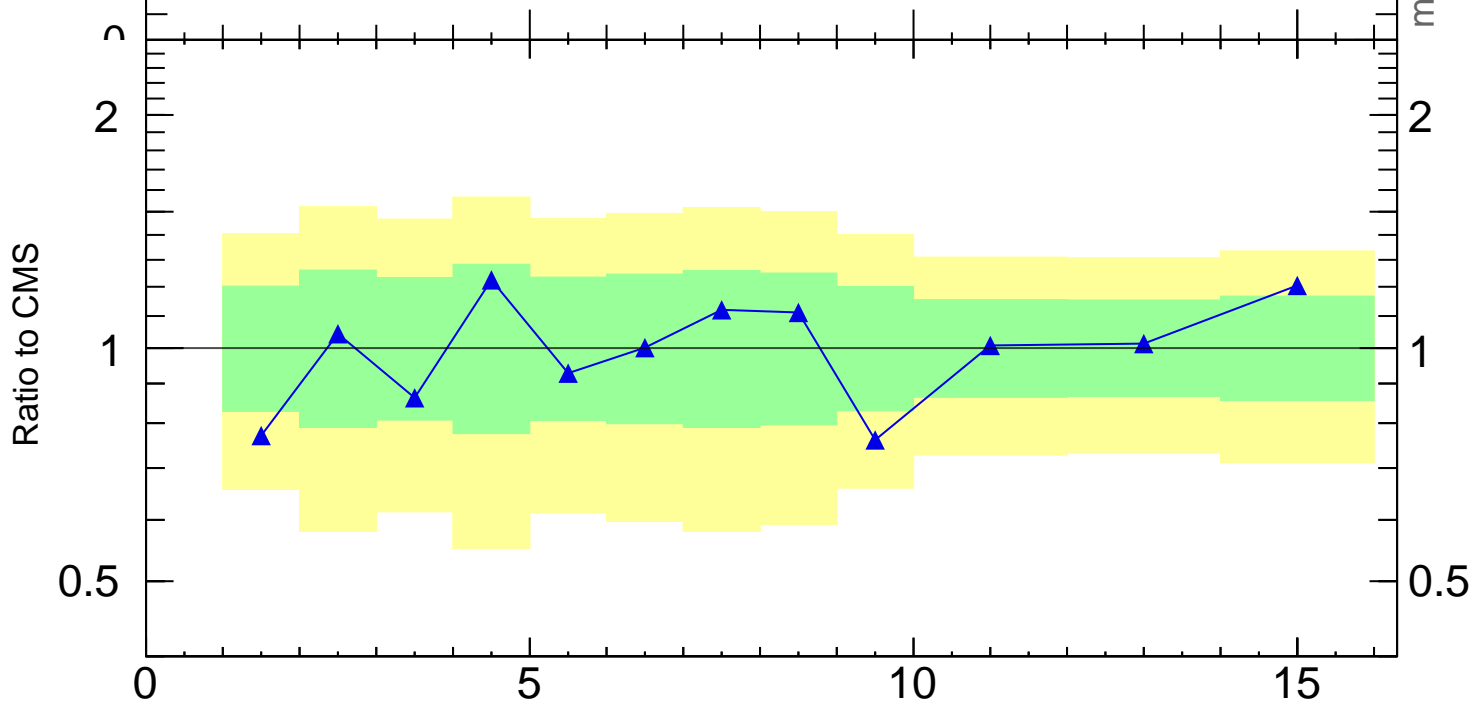

13000 GeV pp

Jets

Di-jet χ ($4200 < M_{jj} < 4800$)

CMS_2017_I1519995

Rivet 3.1.0, 7.2M events
mcplots.cern.ch [arXiv:1306.3436]