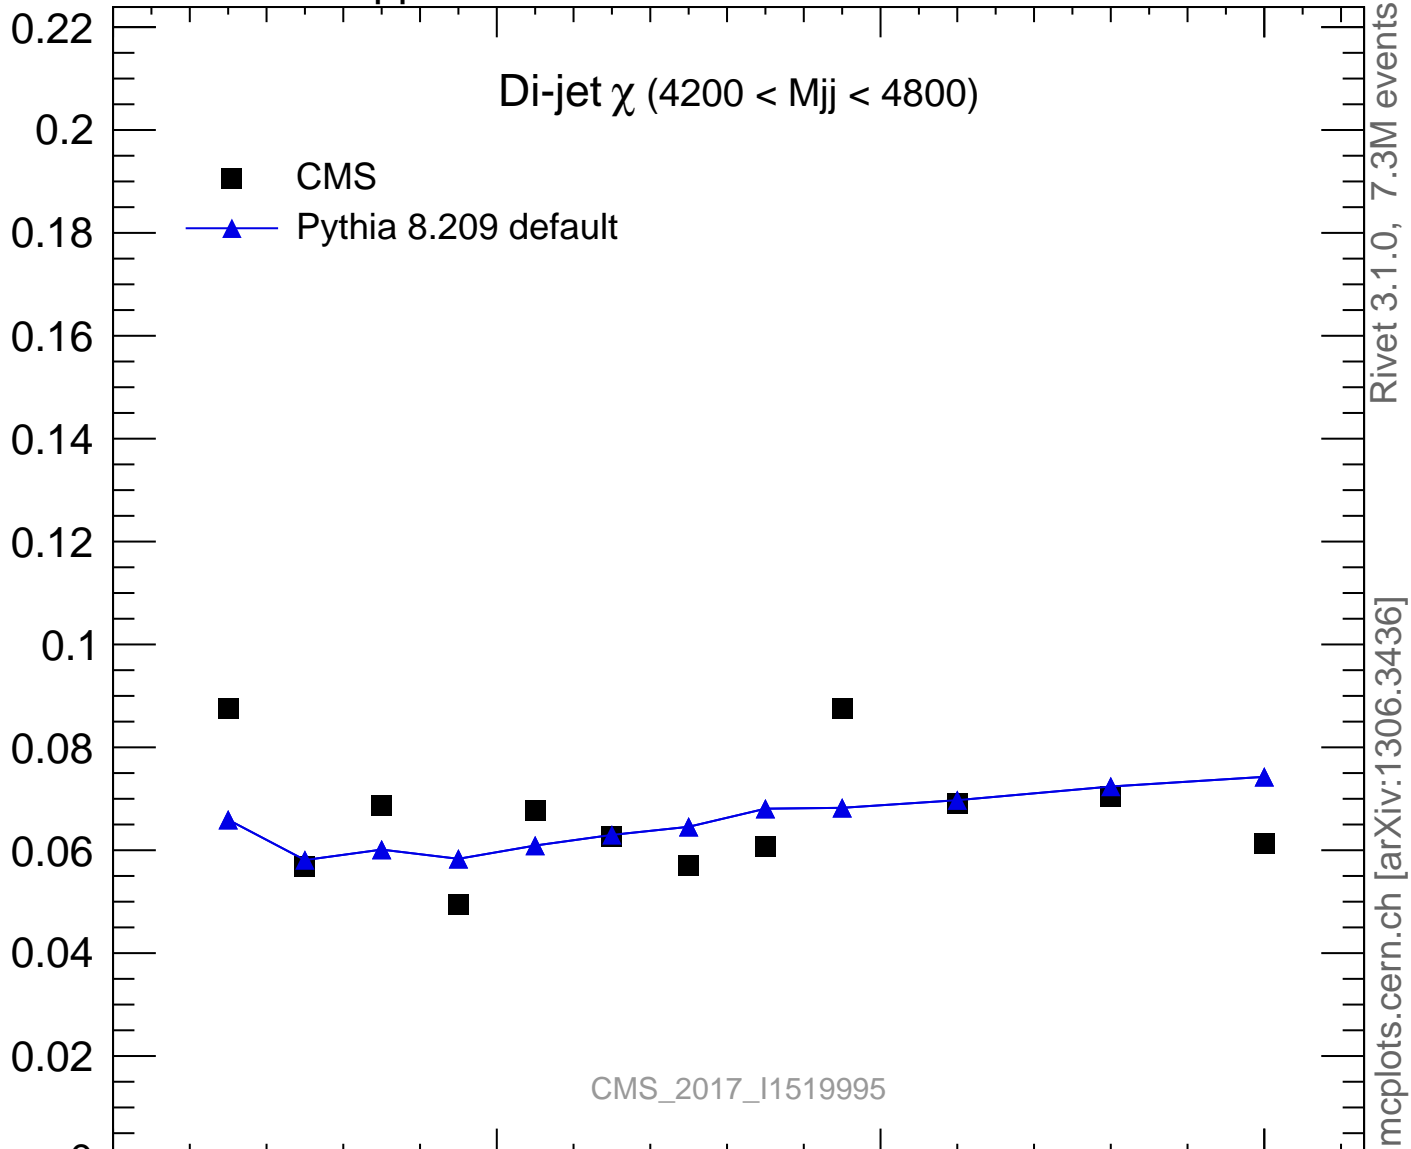

13000 GeV pp

Jets

Di-jet χ ($4200 < M_{jj} < 4800$)

Rivet 3.1.0, 7.3M events
mcplots.cern.ch [arXiv:1306.3436]