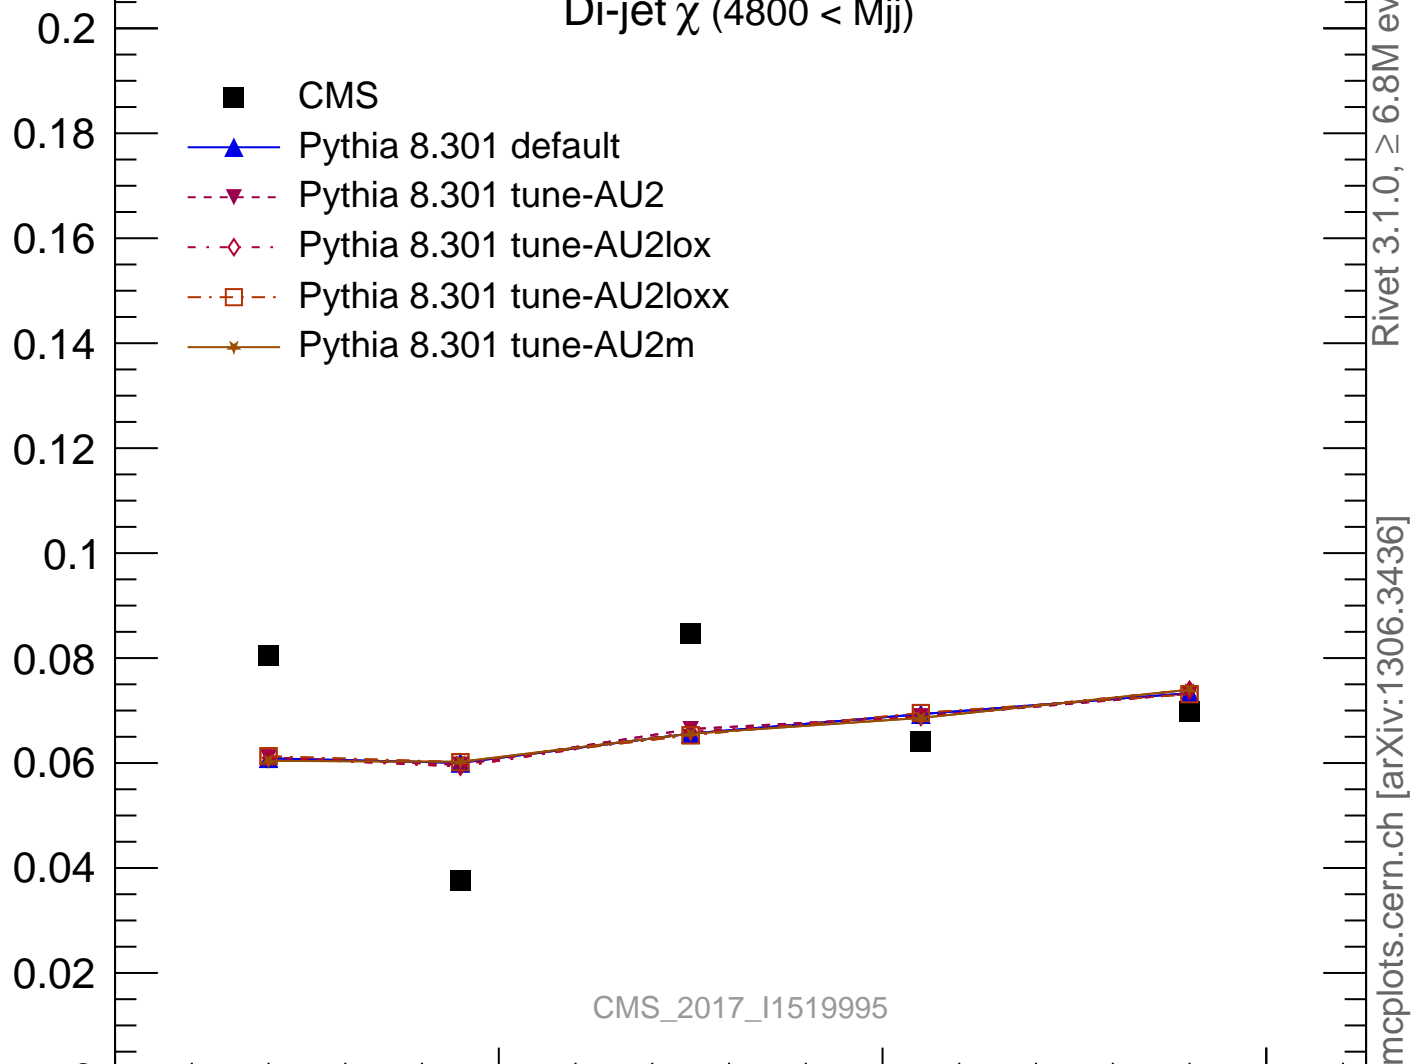

Di-jet χ ($4800 < M_{jj}$)Rivet 3.1.0, $\geq 6.8M$ events

mcplots.cern.ch [arXiv:1306.3436]