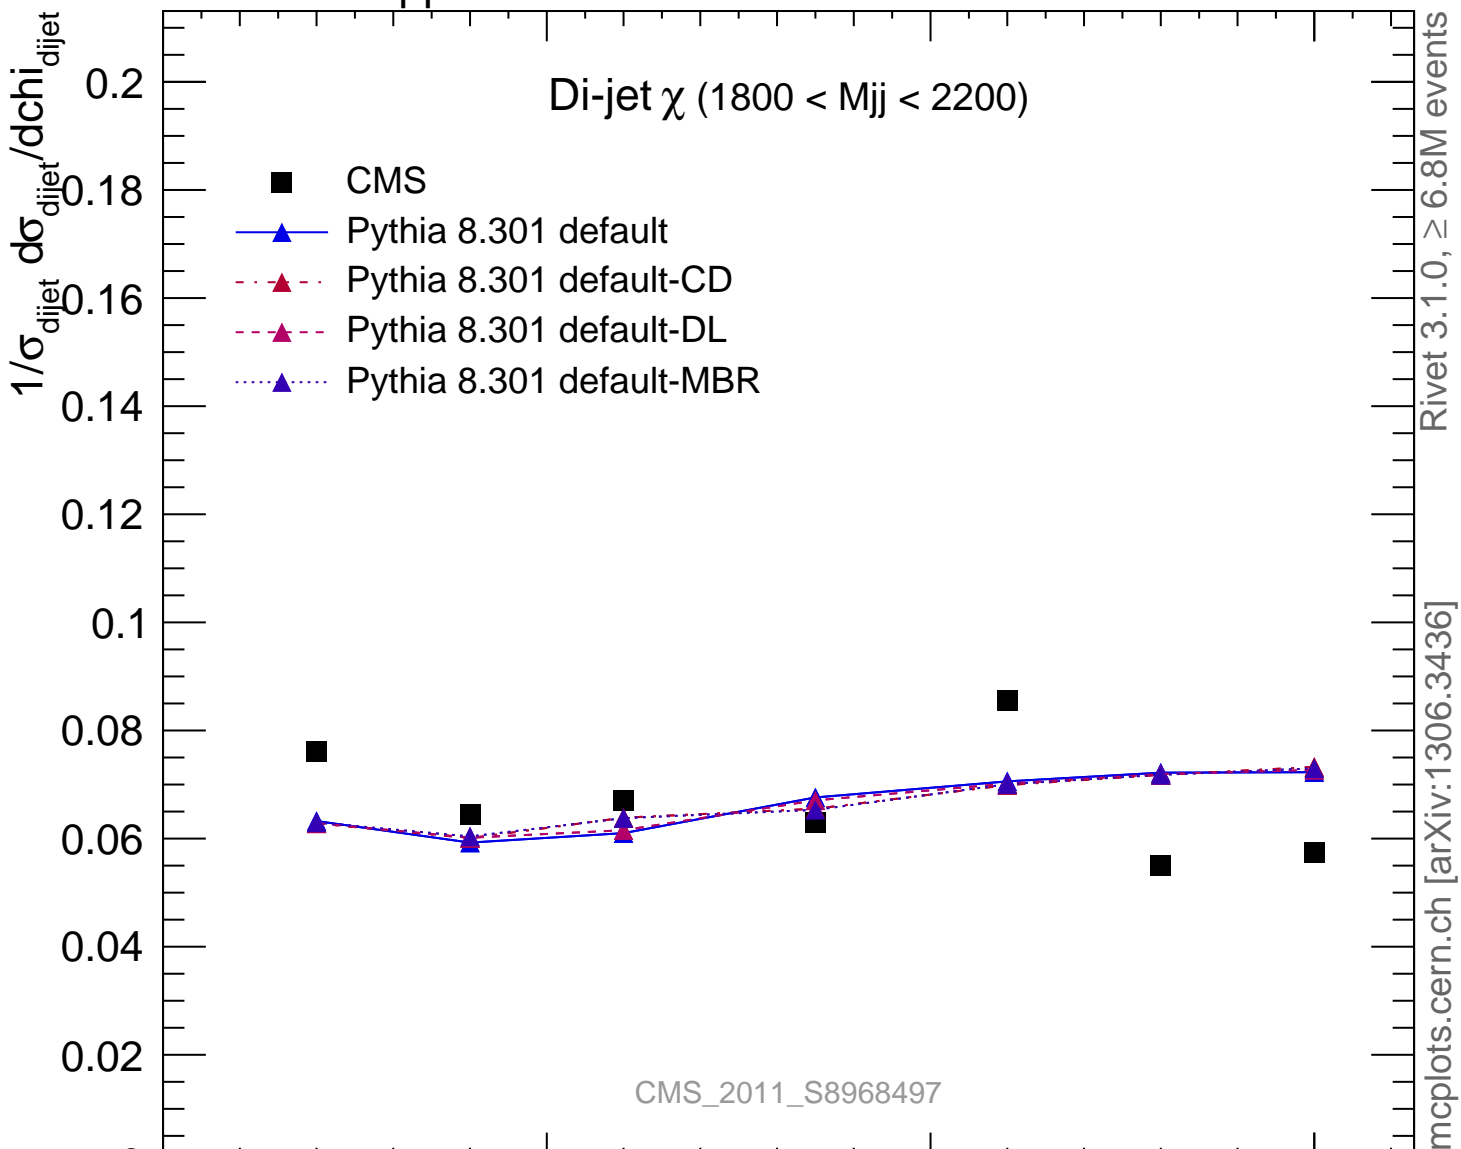

Di-jet χ ($1800 < M_{jj} < 2200$)

- CMS
- ▲ Pythia 8.301 default
- -▲ Pythia 8.301 default-CD
- -▲ Pythia 8.301 default-DL
- ⋯▲ Pythia 8.301 default-MBR

Rivet 3.1.0, $\geq 6.8\text{M}$ events

mcplots.cern.ch [arXiv:1306.3436]