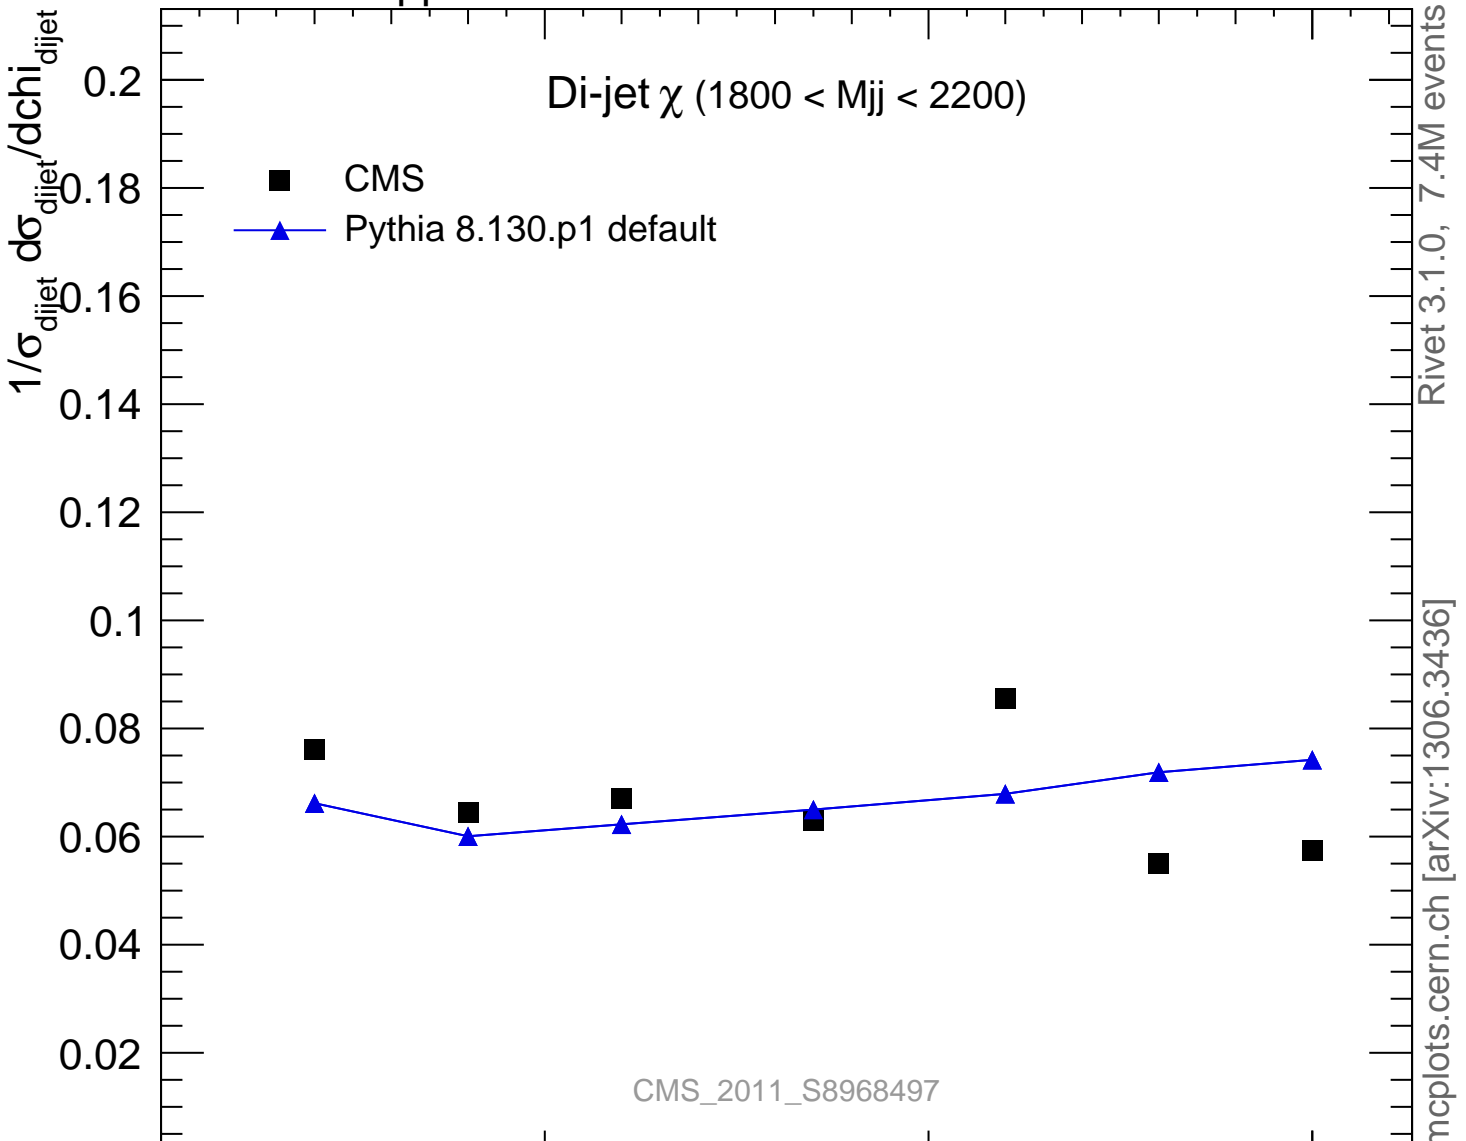

7000 GeV pp

Jets

Di-jet  $\chi$  ( $1800 < M_{jj} < 2200$ )

Rivet 3.1.0, 7.4M events  
mcplots.cern.ch [arXiv:1306.3436]