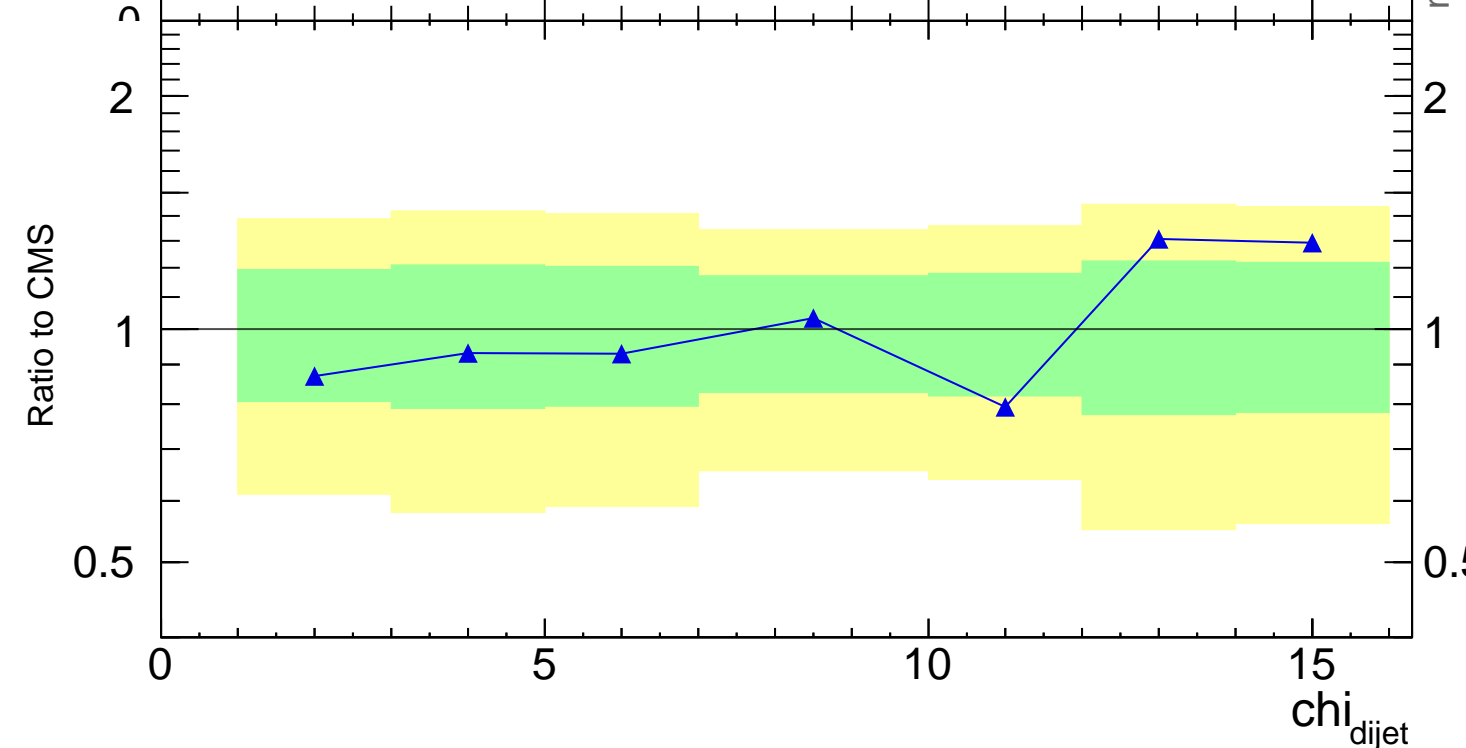

7000 GeV pp

Jets

Di-jet  $\chi$  ( $1800 < M_{jj} < 2200$ )

Rivet 3.1.0, 7.4M events  
mcplots.cern.ch [arXiv:1306.3436]