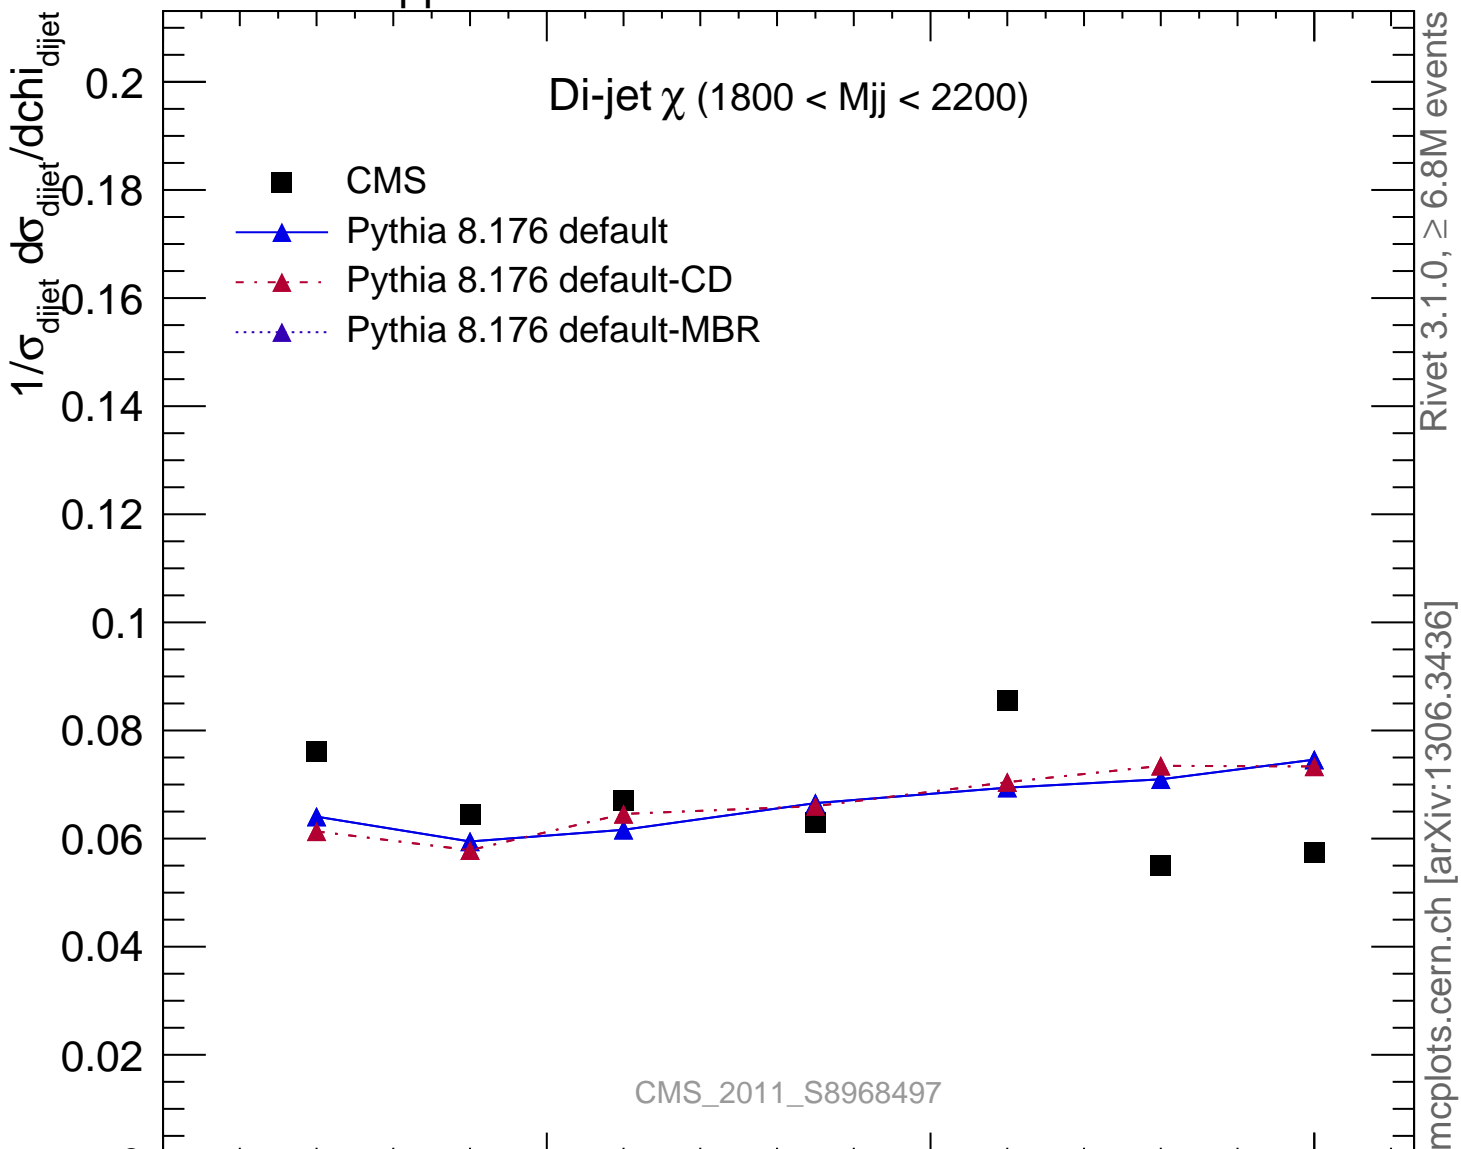

Di-jet χ ($1800 < M_{jj} < 2200$)

- CMS
- ▲ Pythia 8.176 default
- ▲ Pythia 8.176 default-CD
- ▲ Pythia 8.176 default-MBR

Rivet 3.1.0, $\geq 6.8\text{M}$ events

mcplots.cern.ch [arXiv:1306.3436]