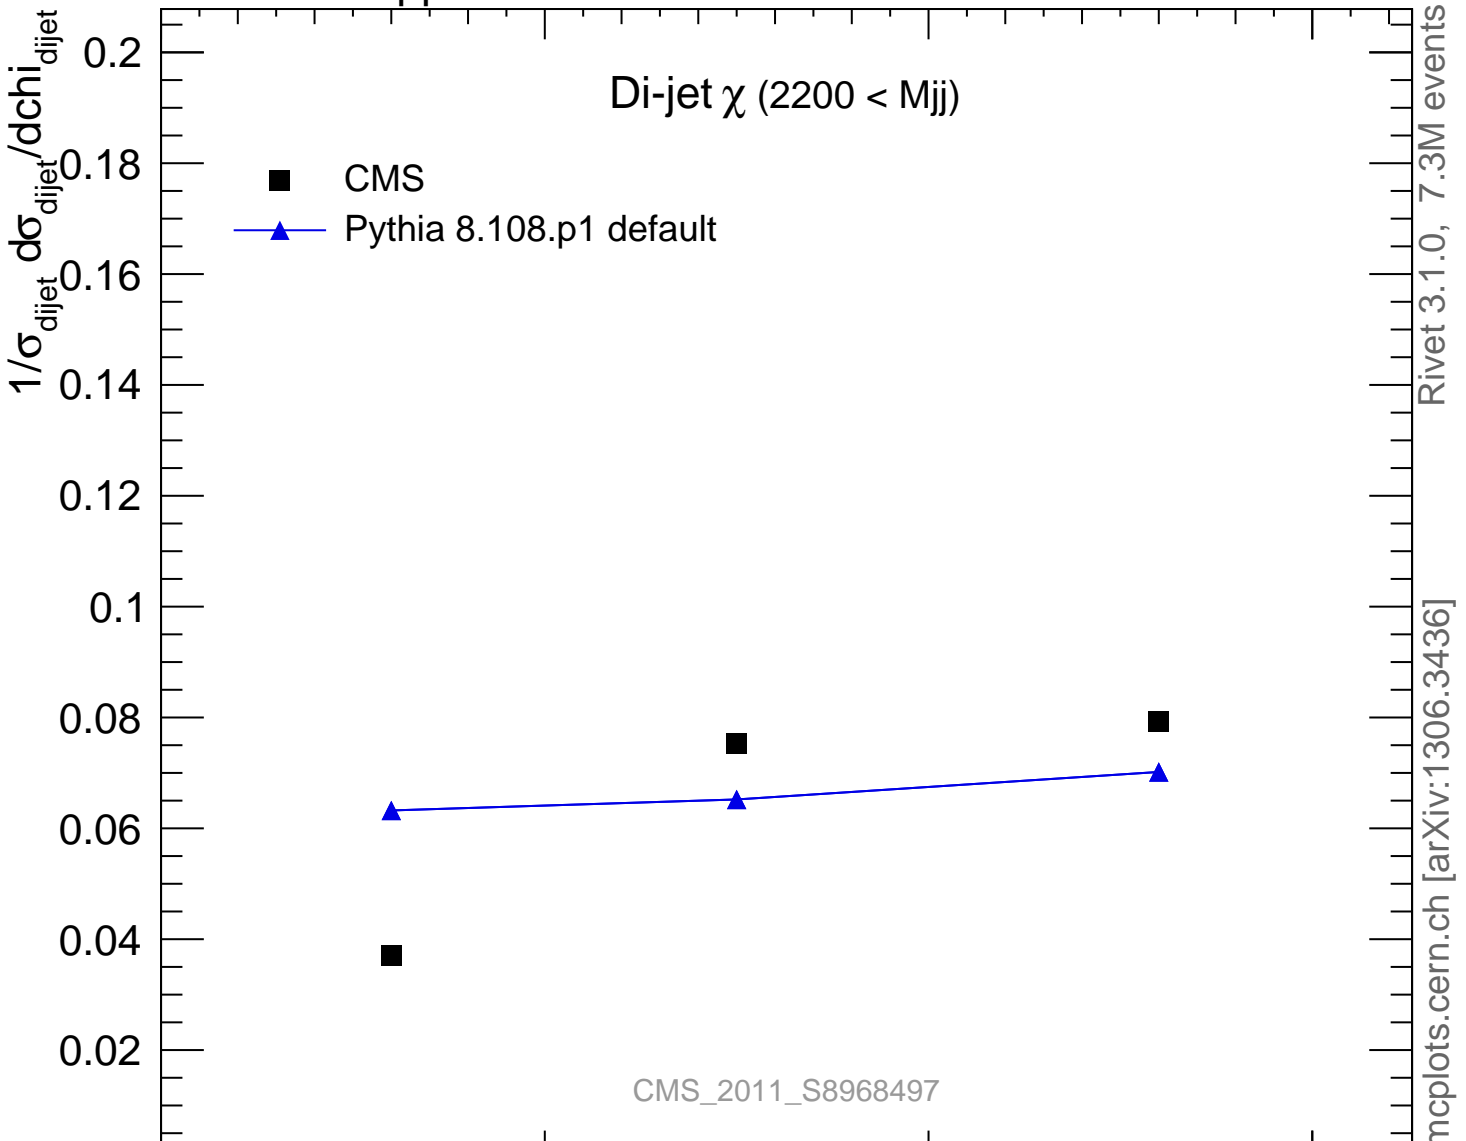

7000 GeV pp

Jets

Di-jet χ ($2200 < M_{jj}$)

Rivet 3.1.0, 7.3M events
mcplots.cern.ch [arXiv:1306.3436]

CMS_2011_S8968497

0 5 10 15 χ_{dijet}