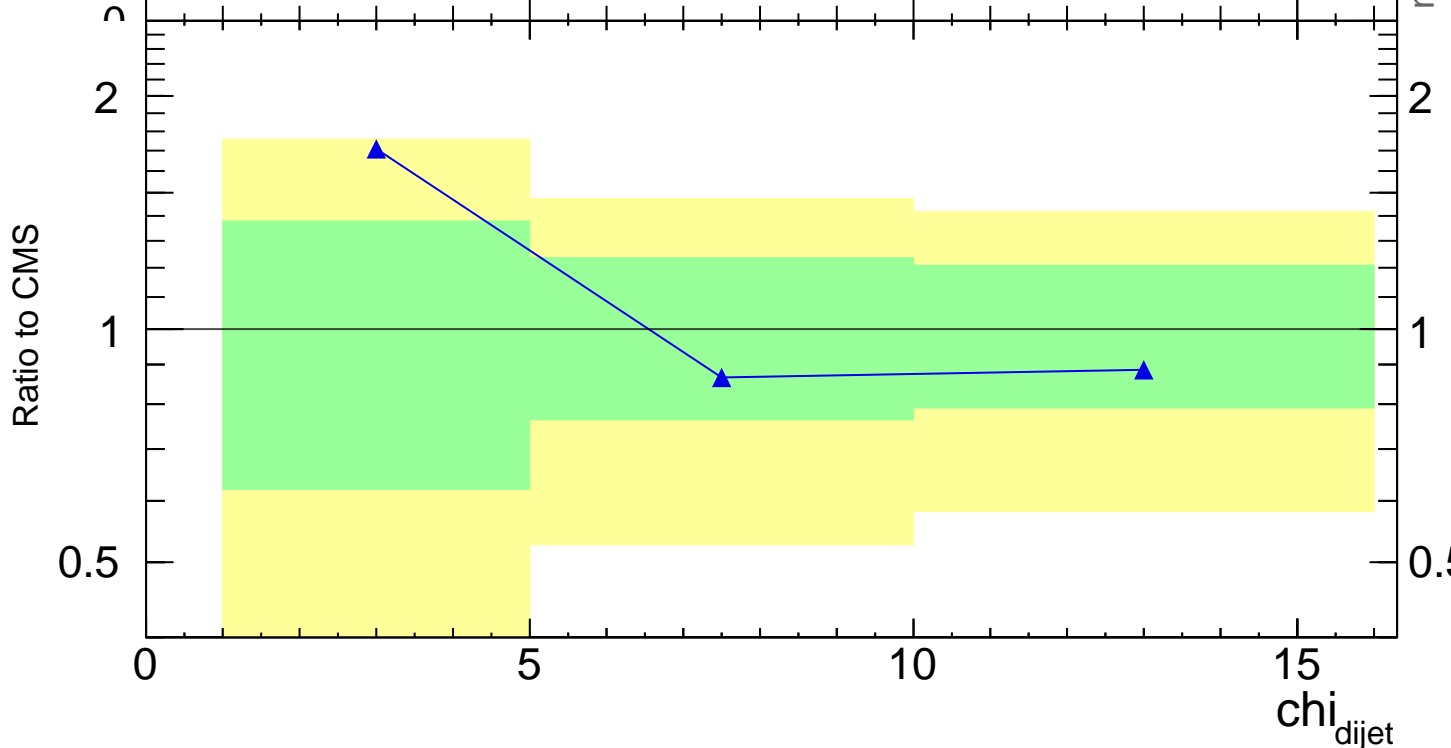

7000 GeV pp

Jets

Di-jet χ ($2200 < M_{jj}$)

Rivet 3.1.0, 7.3M events
mcplots.cern.ch [arXiv:1306.3436]

CMS_2011_S8968497

0 5 10 15 χ_{dijet}