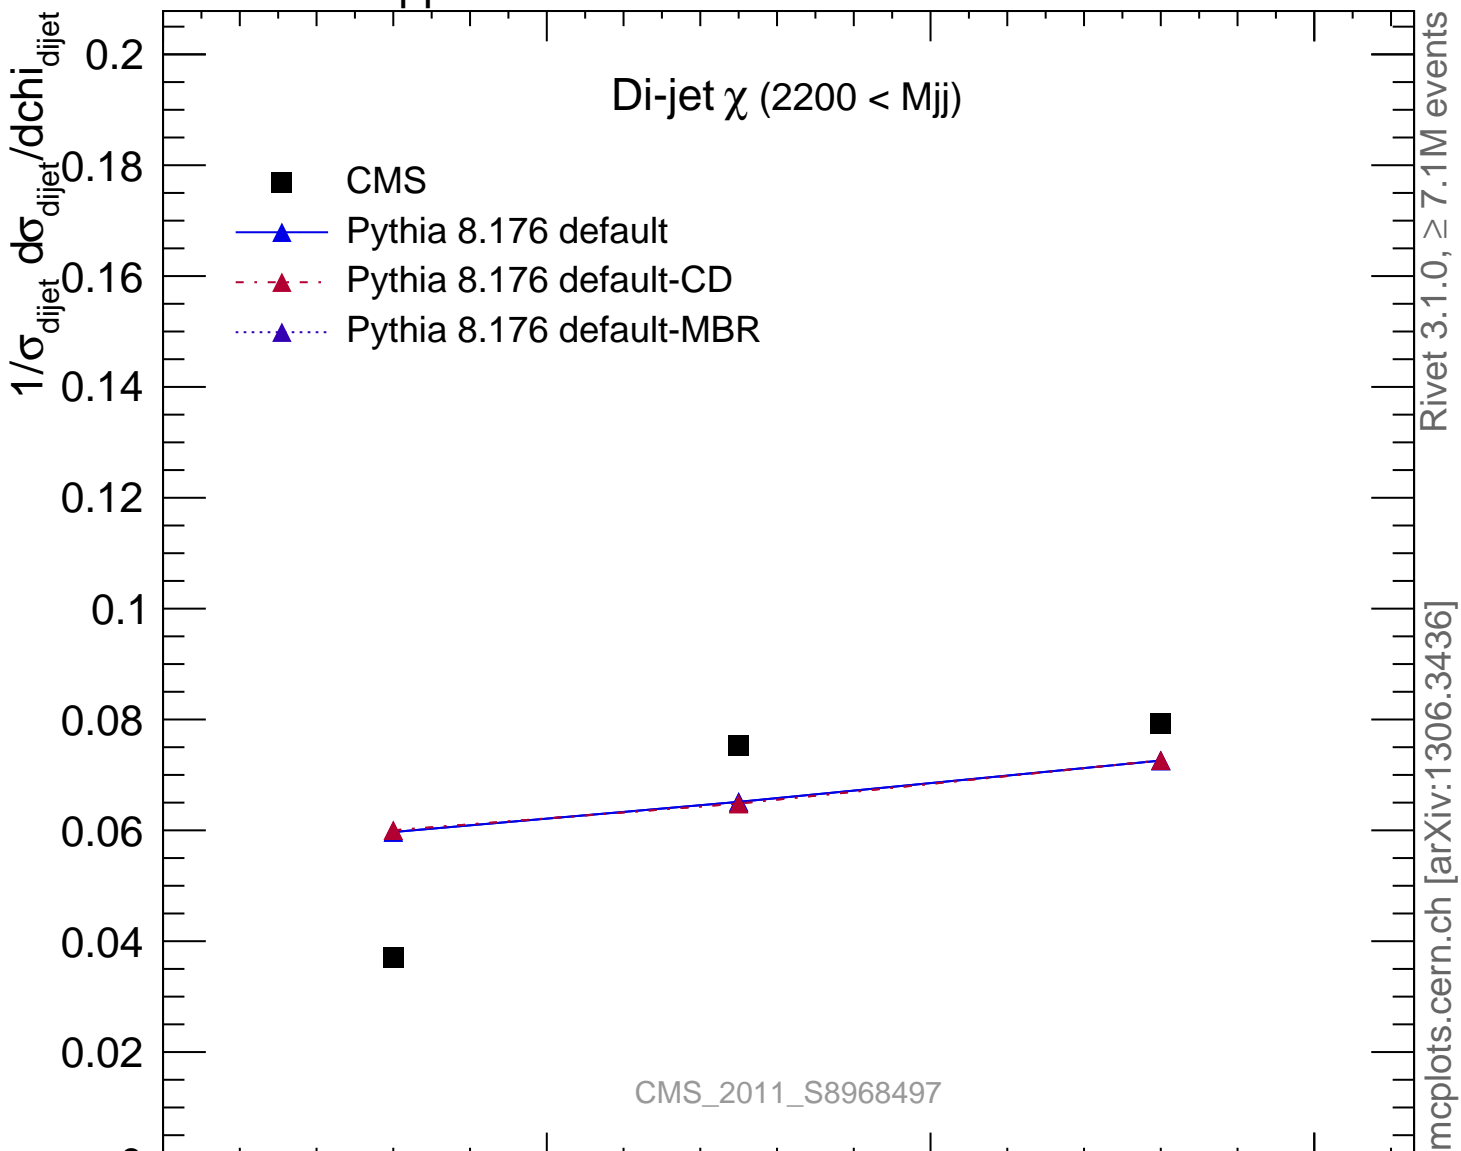

Di-jet χ ($2200 < M_{jj}$)

- CMS
- ▲ Pythia 8.176 default
- -▲ Pythia 8.176 default-CD
- ⋯▲ Pythia 8.176 default-MBR

Rivet 3.1.0, $\geq 7.1\text{M}$ events

mcplots.cern.ch [arXiv:1306.3436]