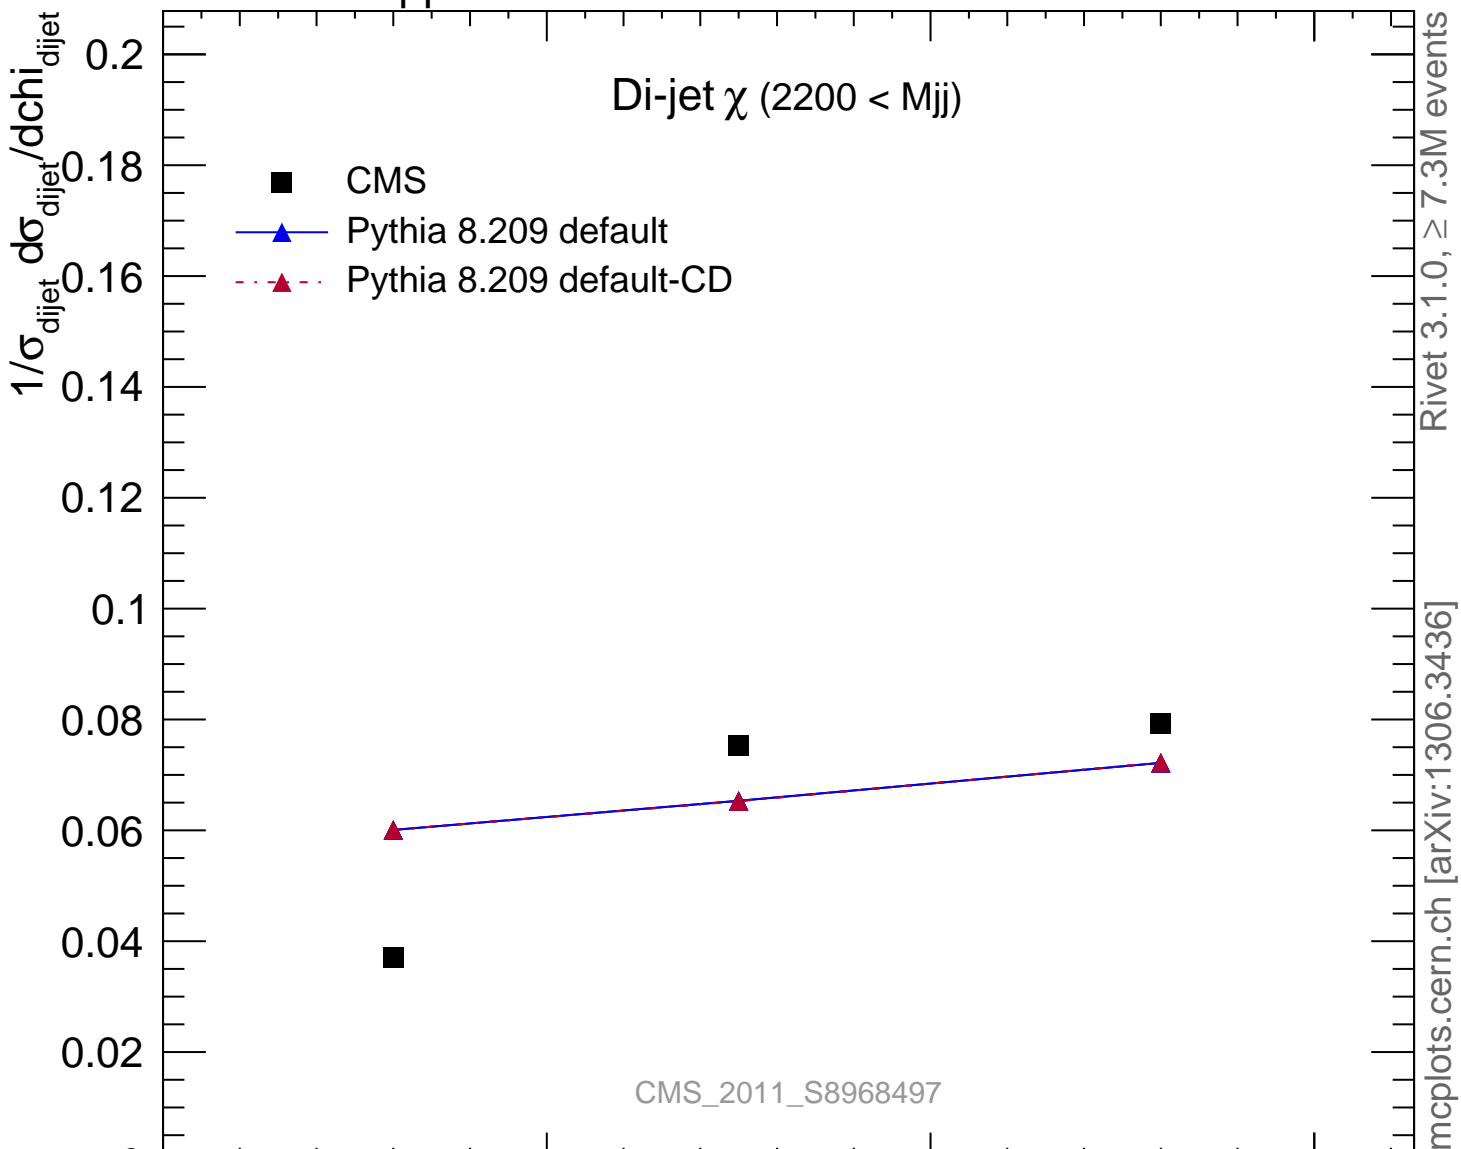

Di-jet χ ($2200 < M_{jj}$)

- CMS
- ▲ Pythia 8.209 default
- ▲ Pythia 8.209 default-CD

Rivet 3.1.0, $\geq 7.3\text{M}$ events

mcplots.cern.ch [arXiv:1306.3436]