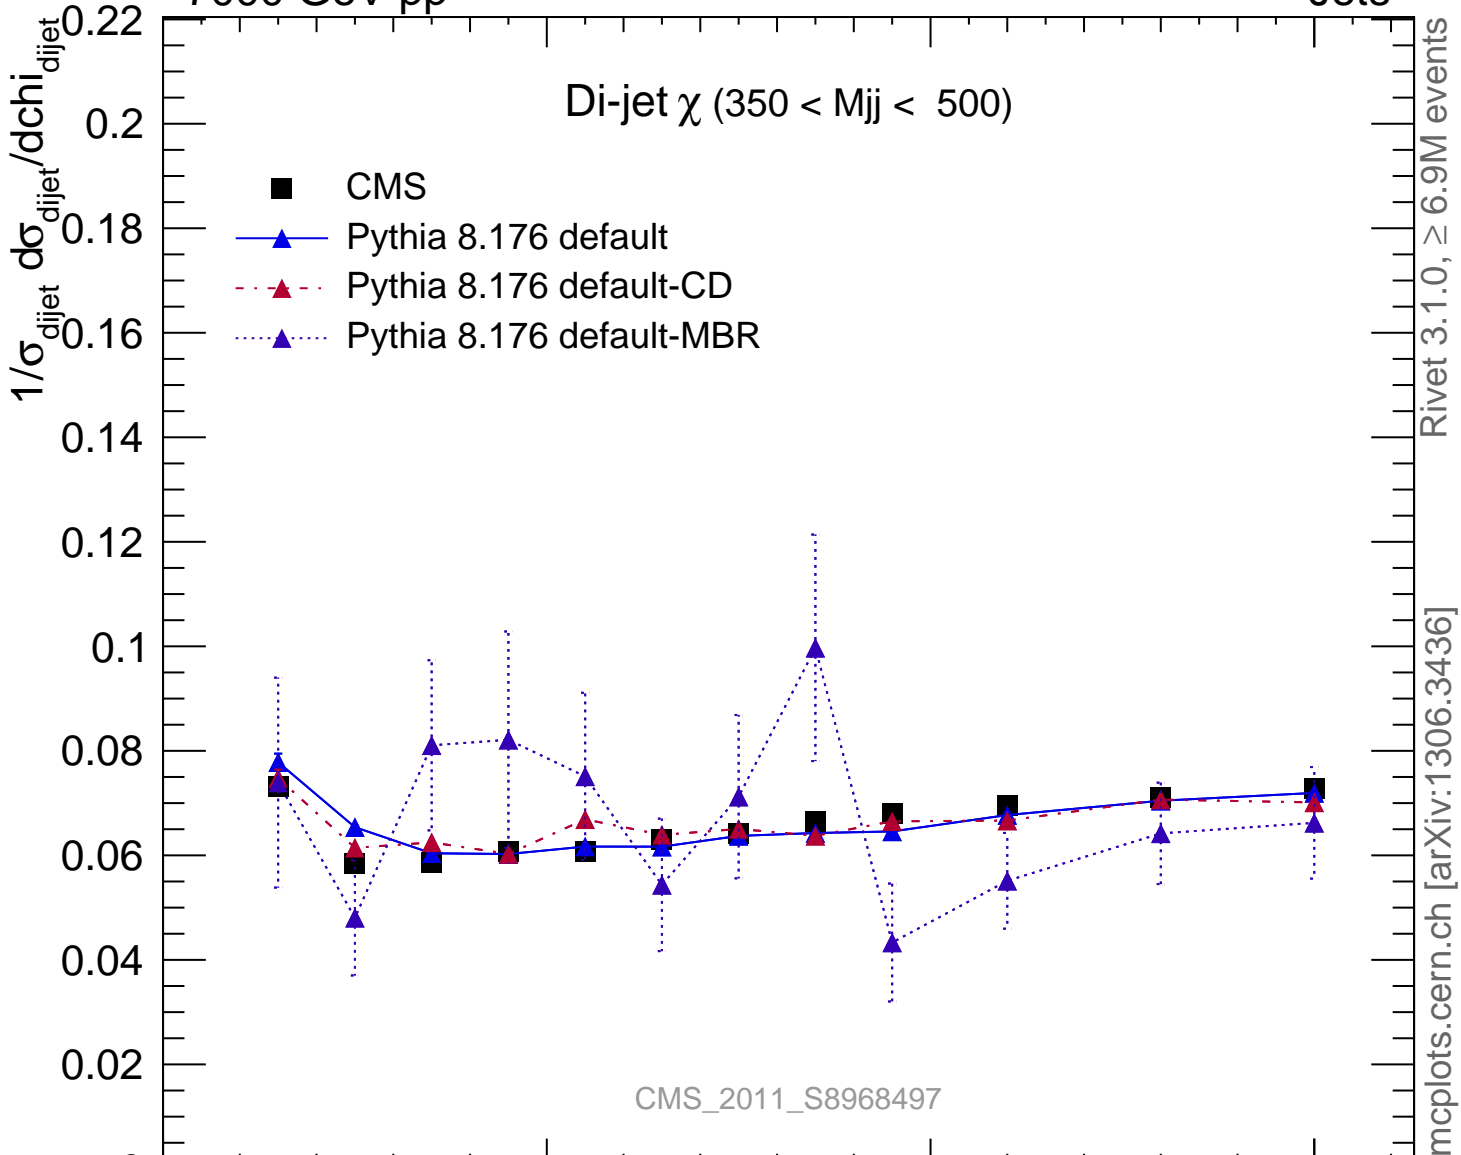

Di-jet  $\chi$  ( $350 < M_{ij} < 500$ )

- CMS
- ▲ Pythia 8.176 default
- -▲ Pythia 8.176 default-CD
- ⋯▲ Pythia 8.176 default-MBR

CMS\_2011\_S8968497