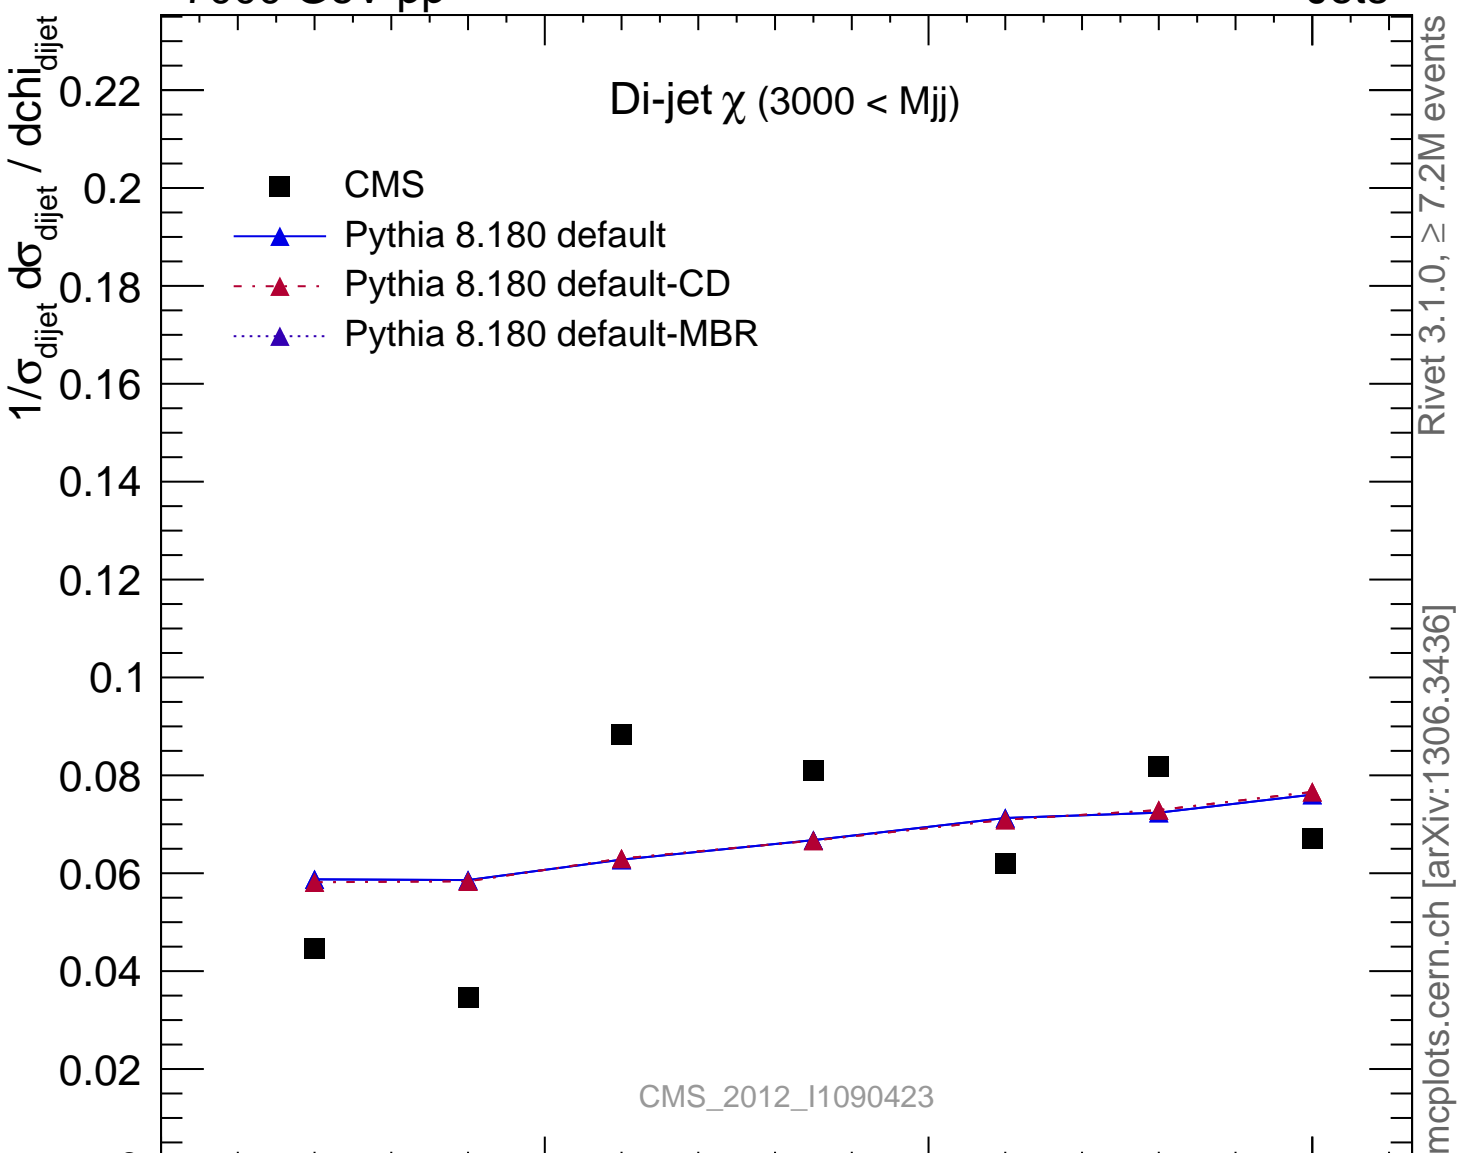

Di-jet χ ($3000 < M_{jj}$)

- CMS
- ▲ Pythia 8.180 default
- -▲ Pythia 8.180 default-CD
- ⋯▲ Pythia 8.180 default-MBR

Rivet 3.1.0, $\geq 7.2\text{M}$ events

mcplots.cern.ch [arXiv:1306.3436]