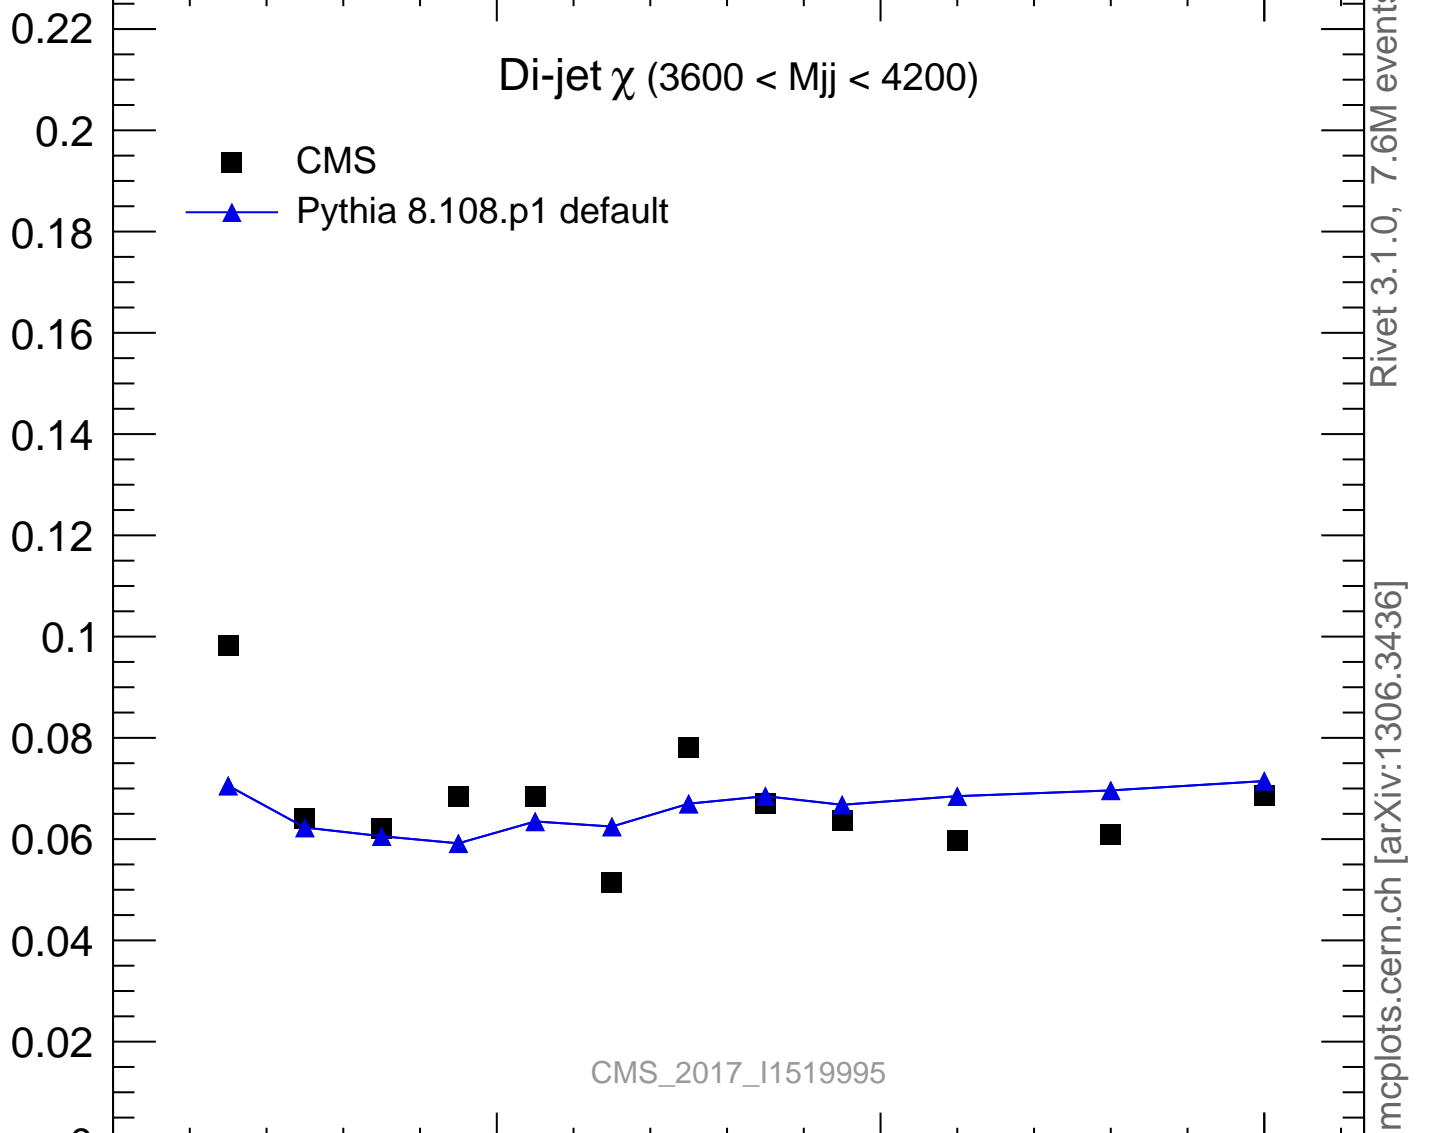

13000 GeV pp

Jets

Di-jet χ ($3600 < M_{jj} < 4200$)

■ CMS
▲ Pythia 8.108.p1 default

CMS_2017_I1519995

Rivet 3.1.0, 7.6M events
mcplots.cern.ch [arXiv:1306.3436]