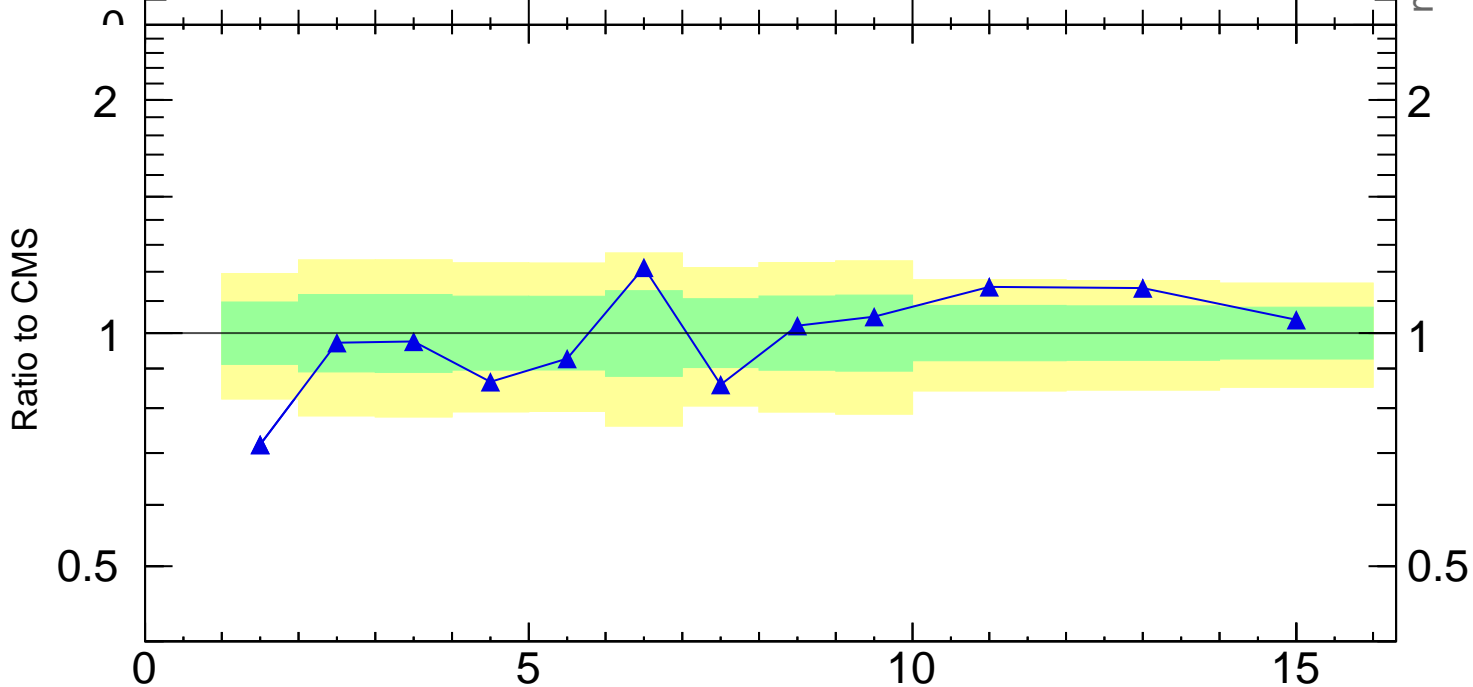

13000 GeV pp

Jets

Di-jet χ ($3600 < M_{jj} < 4200$)

■ CMS
▲ Pythia 8.108.p1 default

CMS_2017_I1519995

Rivet 3.1.0, 7.6M events
mcplots.cern.ch [arXiv:1306.3436]