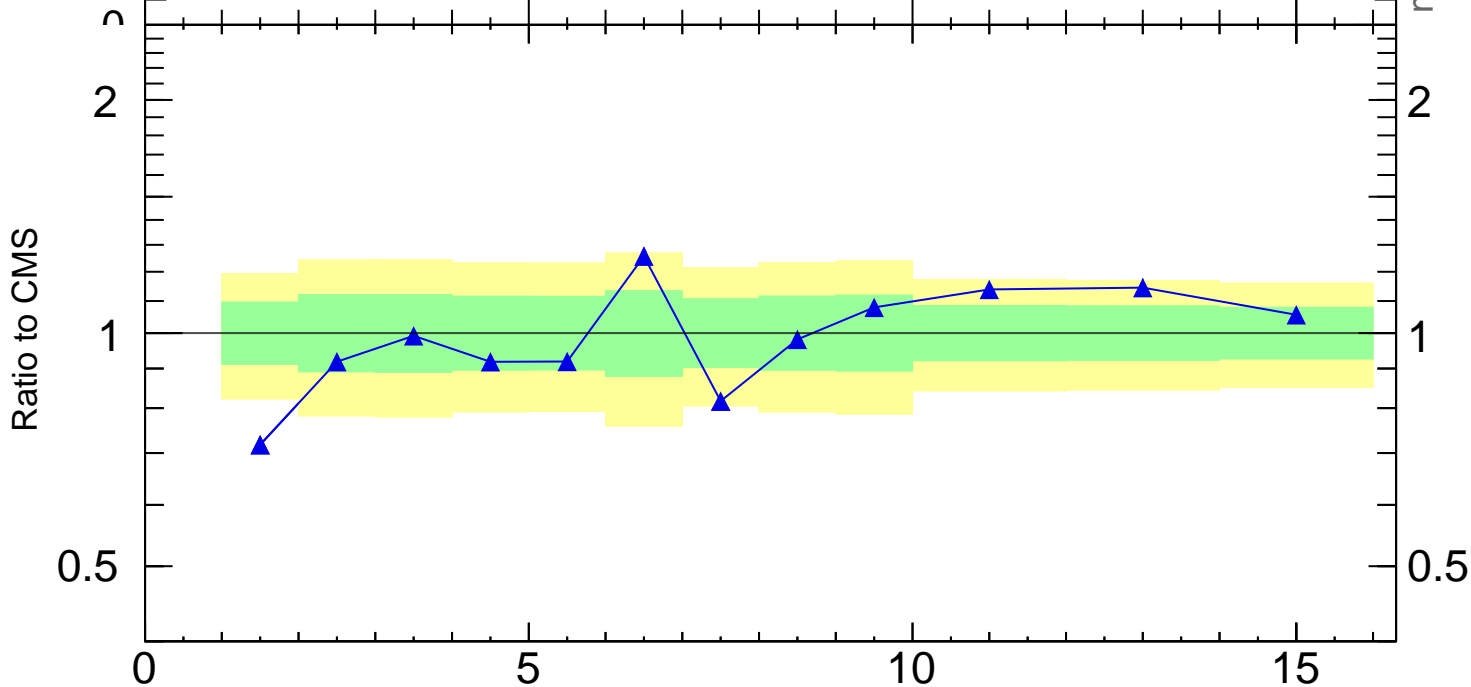

13000 GeV pp

Jets

Di-jet χ ($3600 < M_{jj} < 4200$)

■ CMS
▲ Pythia 8.130.p1 default

CMS_2017_I1519995

Rivet 3.1.0, 7.7M events

mcplots.cern.ch [arXiv:1306.3436]