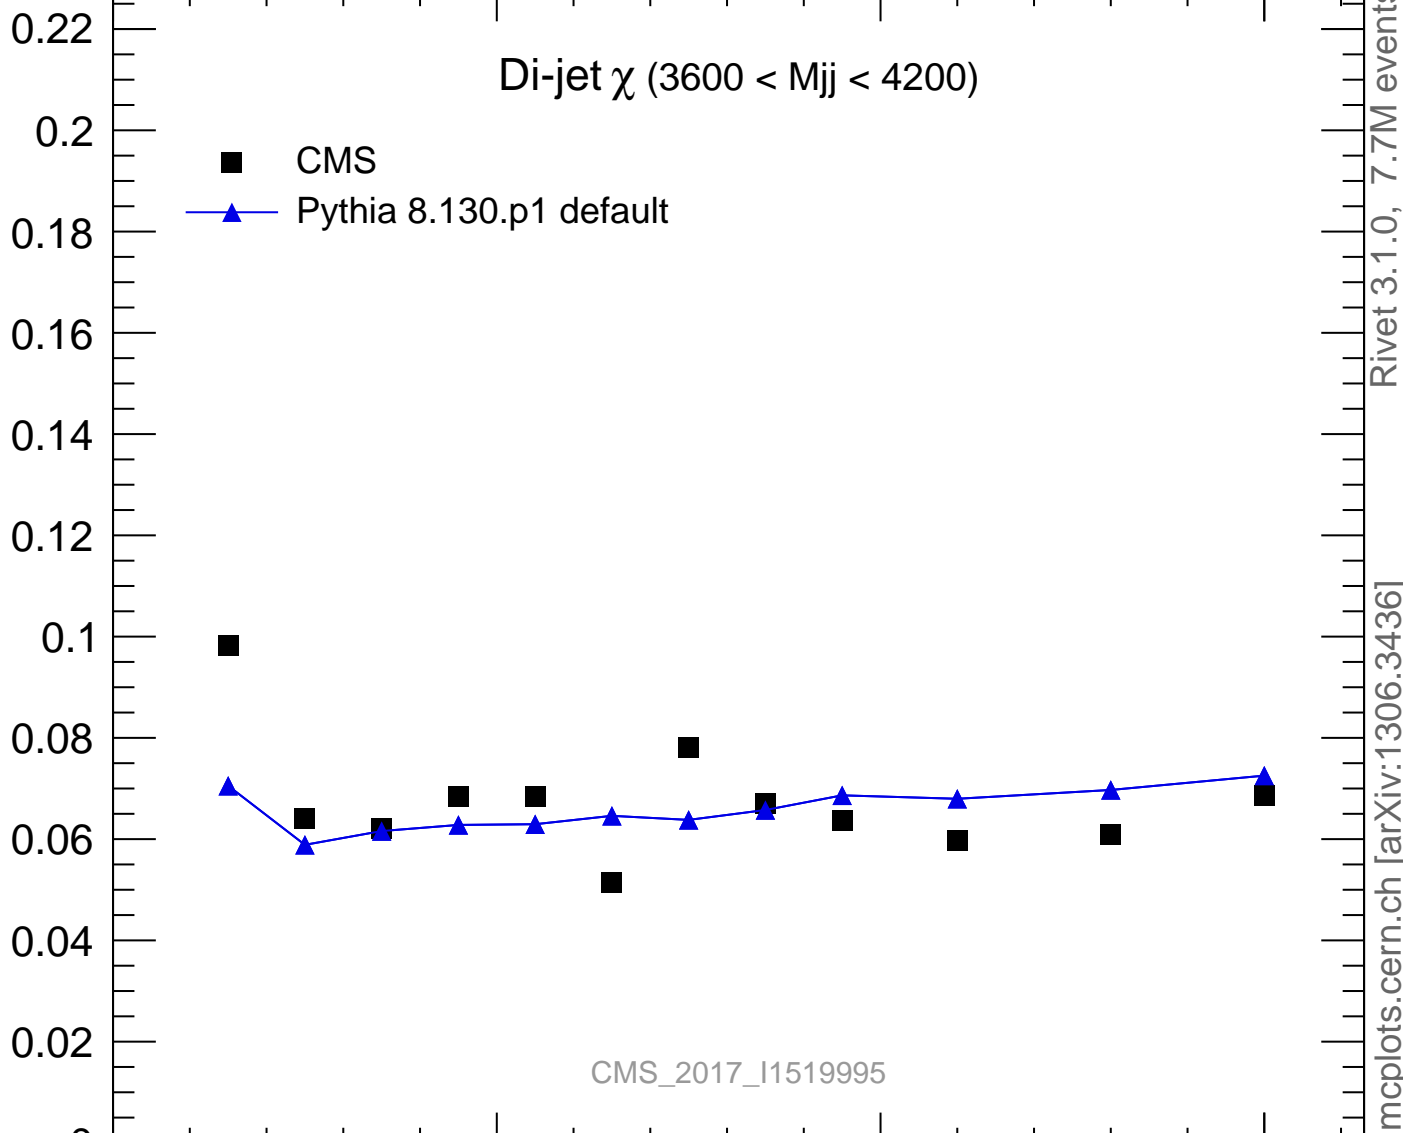

13000 GeV pp

Jets

Di-jet χ ($3600 < M_{jj} < 4200$)

■ CMS
▲ Pythia 8.130.p1 default

CMS_2017_I1519995

Rivet 3.1.0, 7.7M events

mcplots.cern.ch [arXiv:1306.3436]