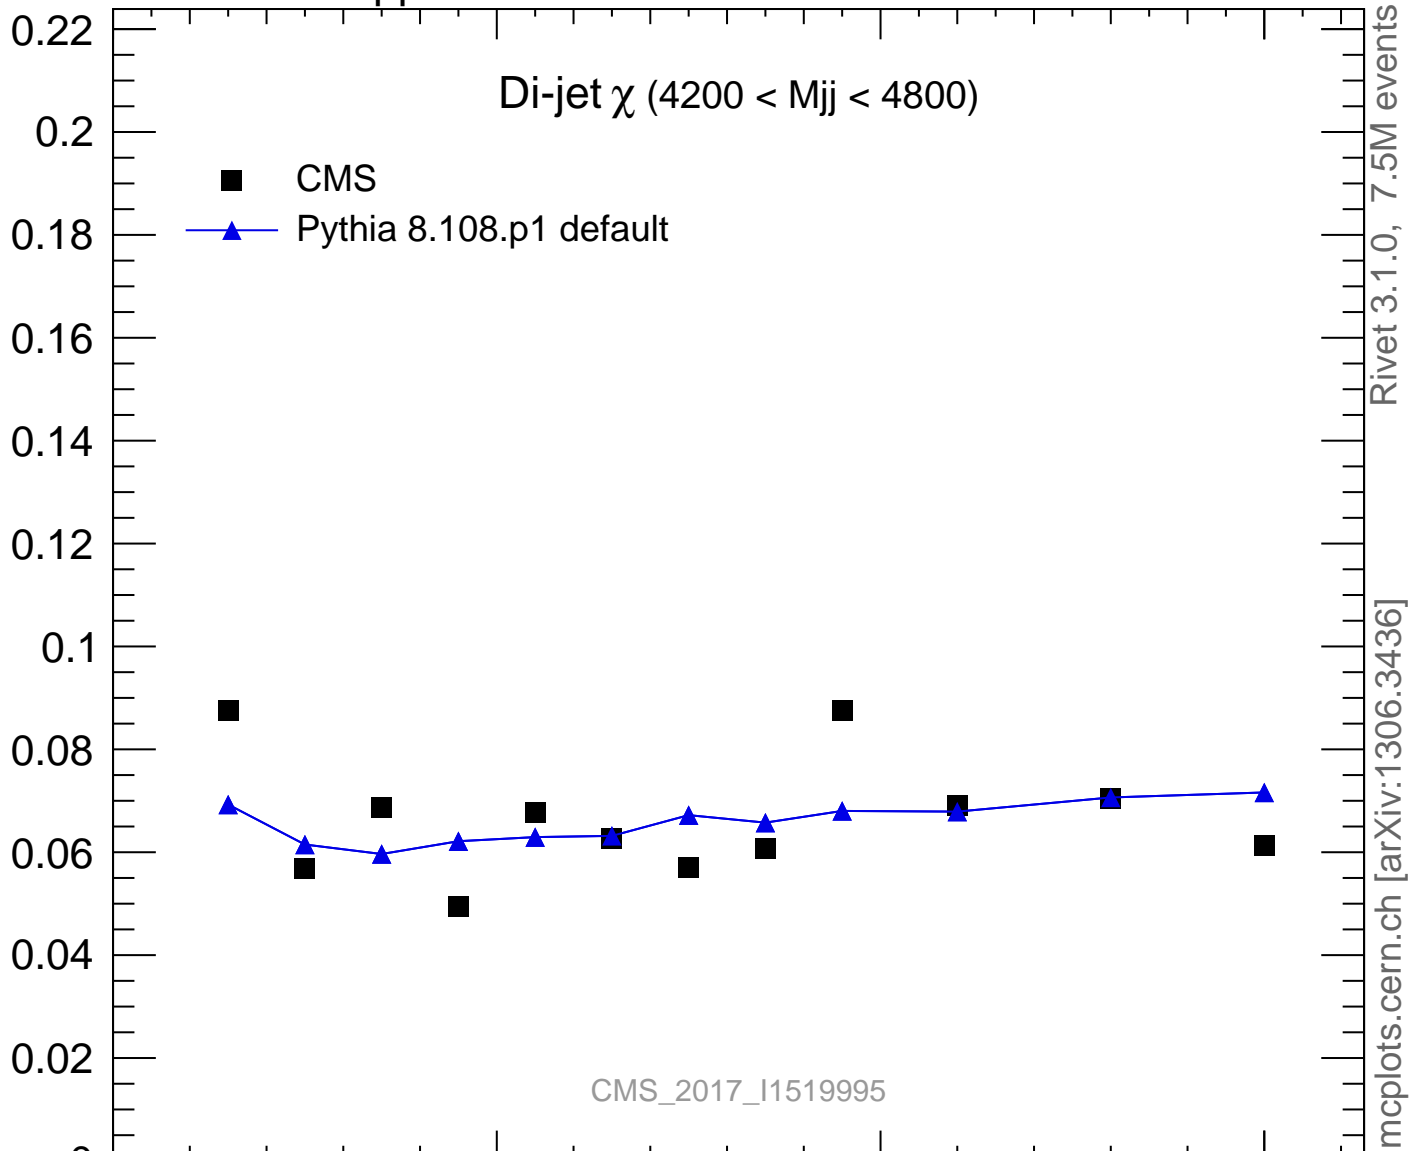

13000 GeV pp

Jets

Di-jet χ ($4200 < M_{jj} < 4800$)

CMS_2017_I1519995

Rivet 3.1.0, 7.5M events
mcplots.cern.ch [arXiv:1306.3436]