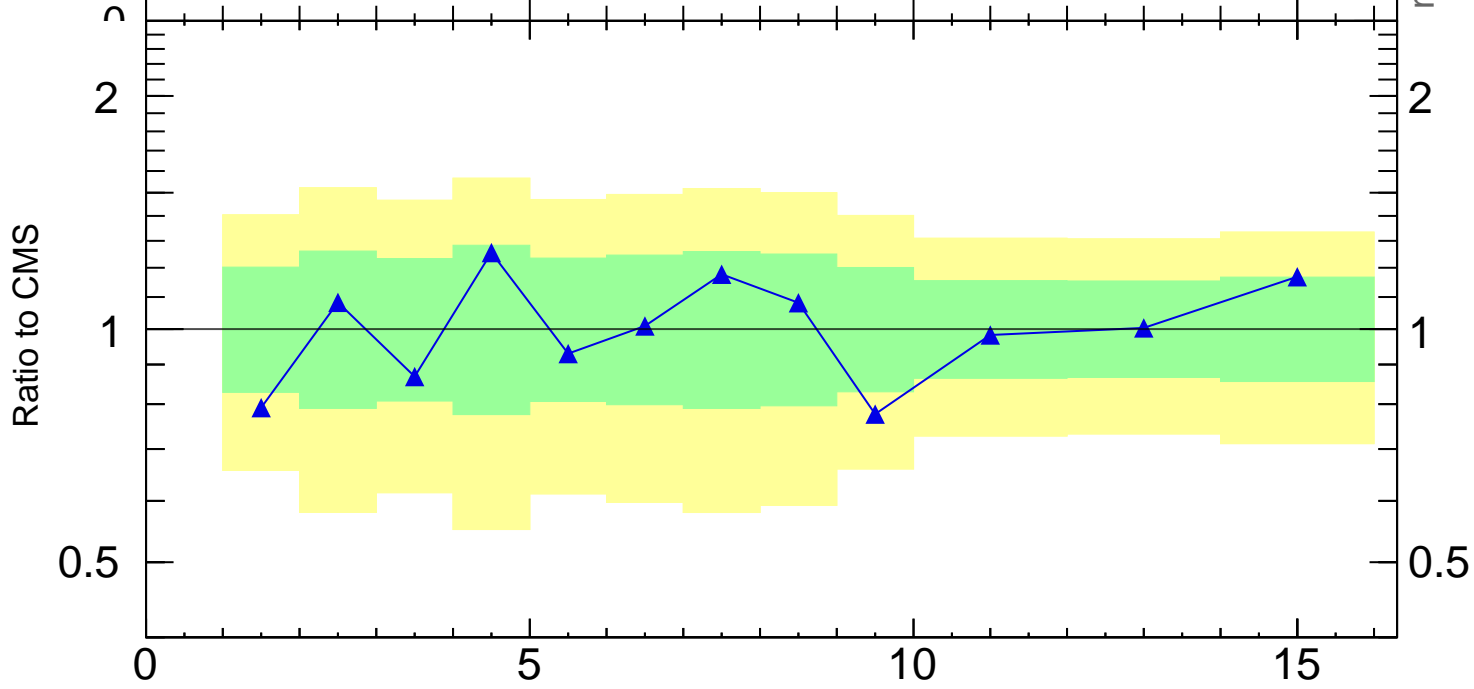

13000 GeV pp

Jets

Di-jet χ ($4200 < M_{jj} < 4800$)

CMS_2017_I1519995

Rivet 3.1.0, 7.5M events
mcplots.cern.ch [arXiv:1306.3436]