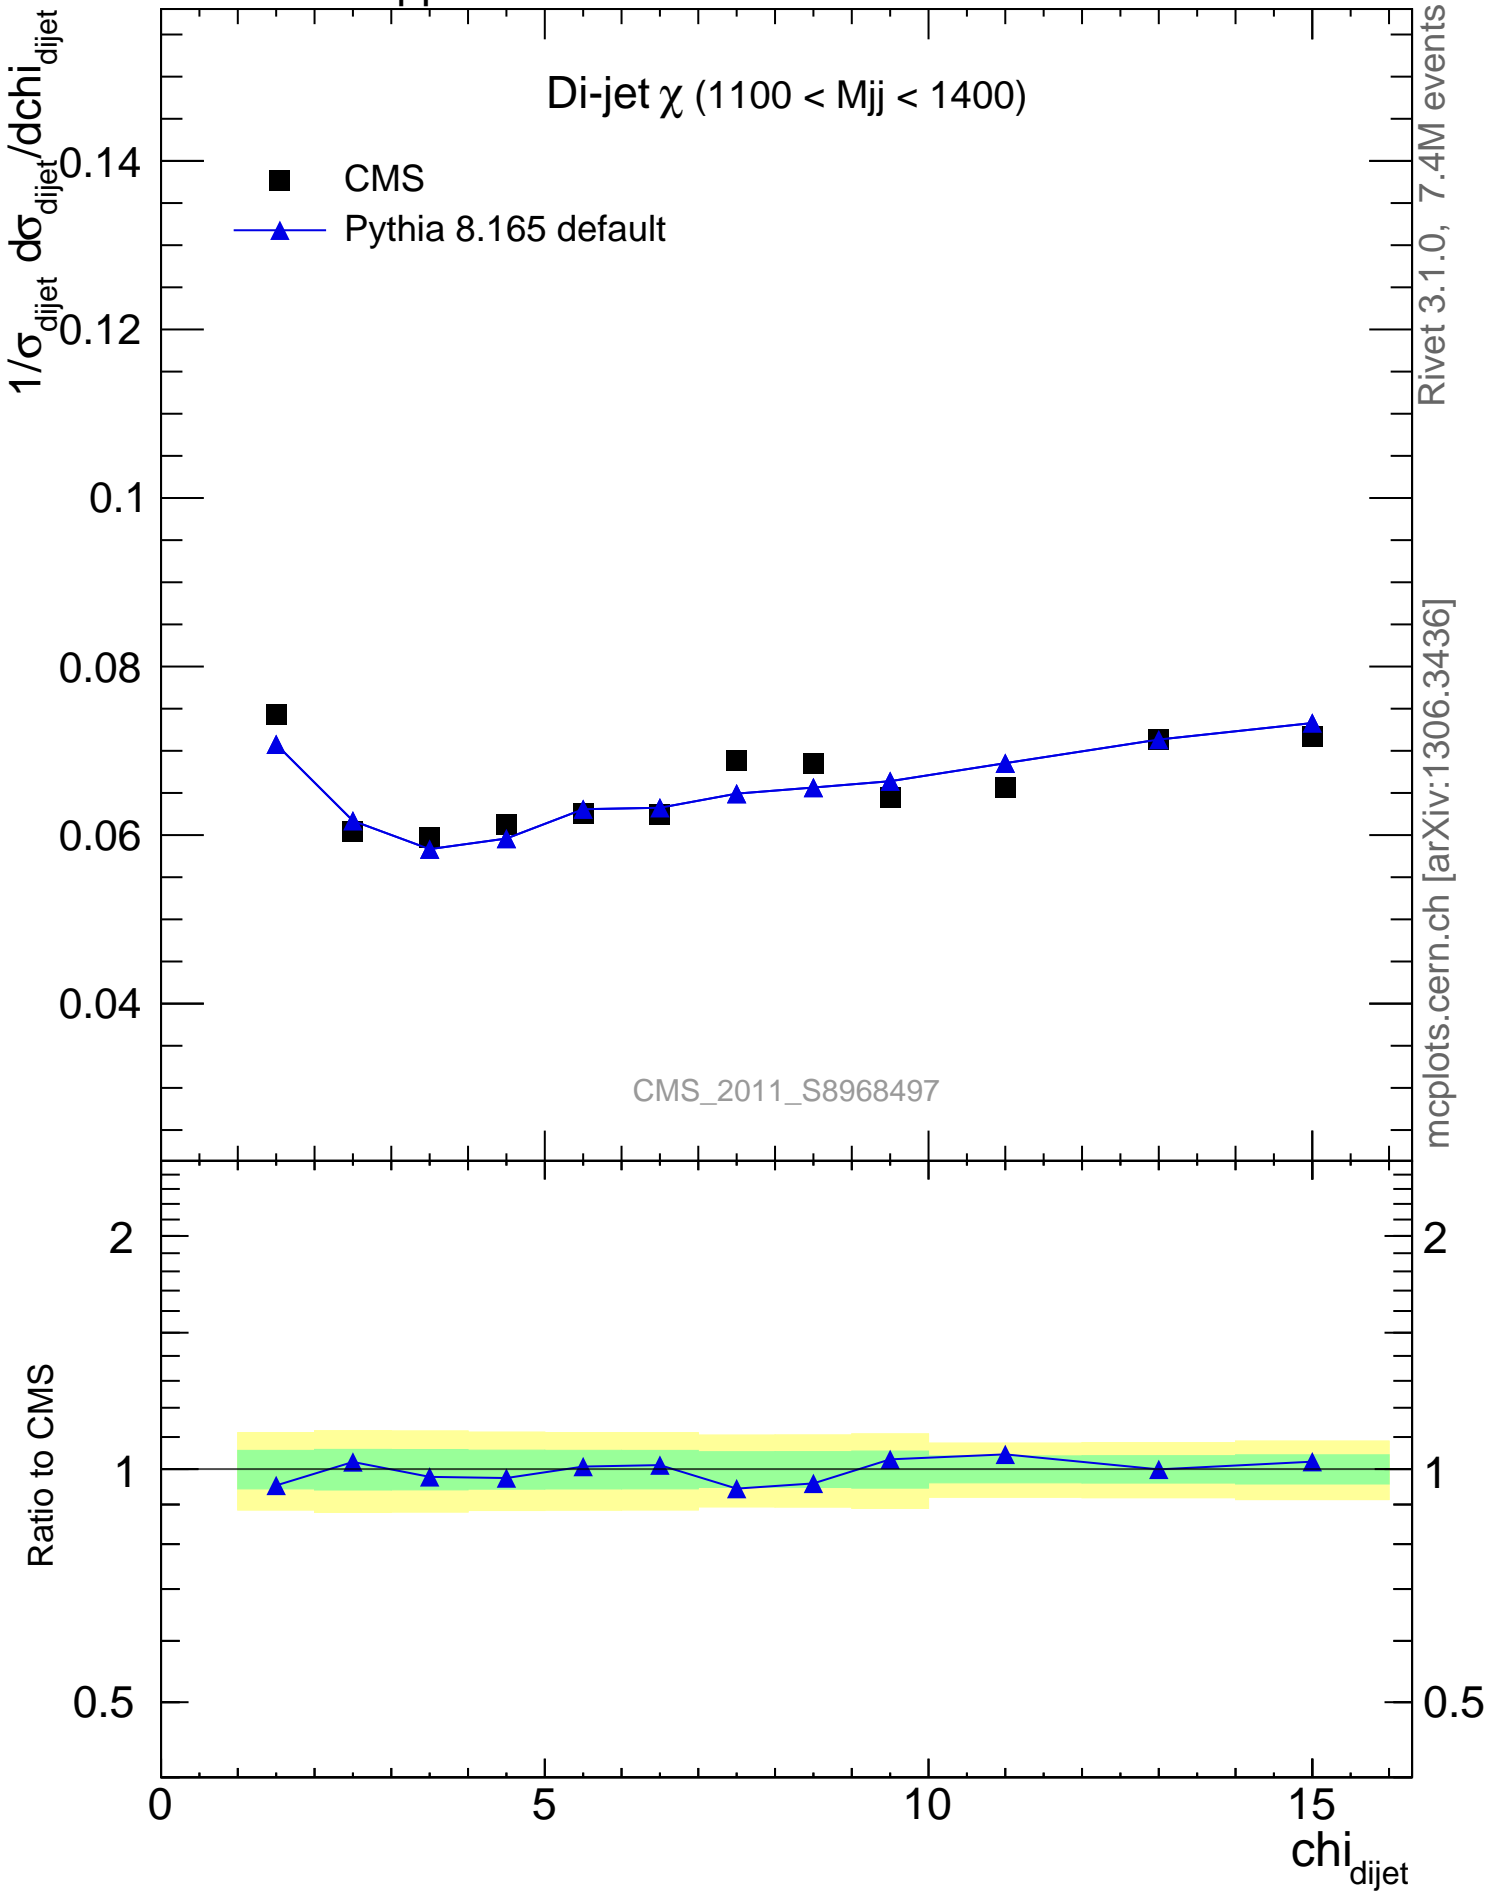

7000 GeV pp

Jets

Di-jet χ ($1100 < M_{jj} < 1400$)

Rivet 3.1.0, 7.4M events

mcplots.cern.ch [arXiv:1306.3436]

CMS_2011_S8968497