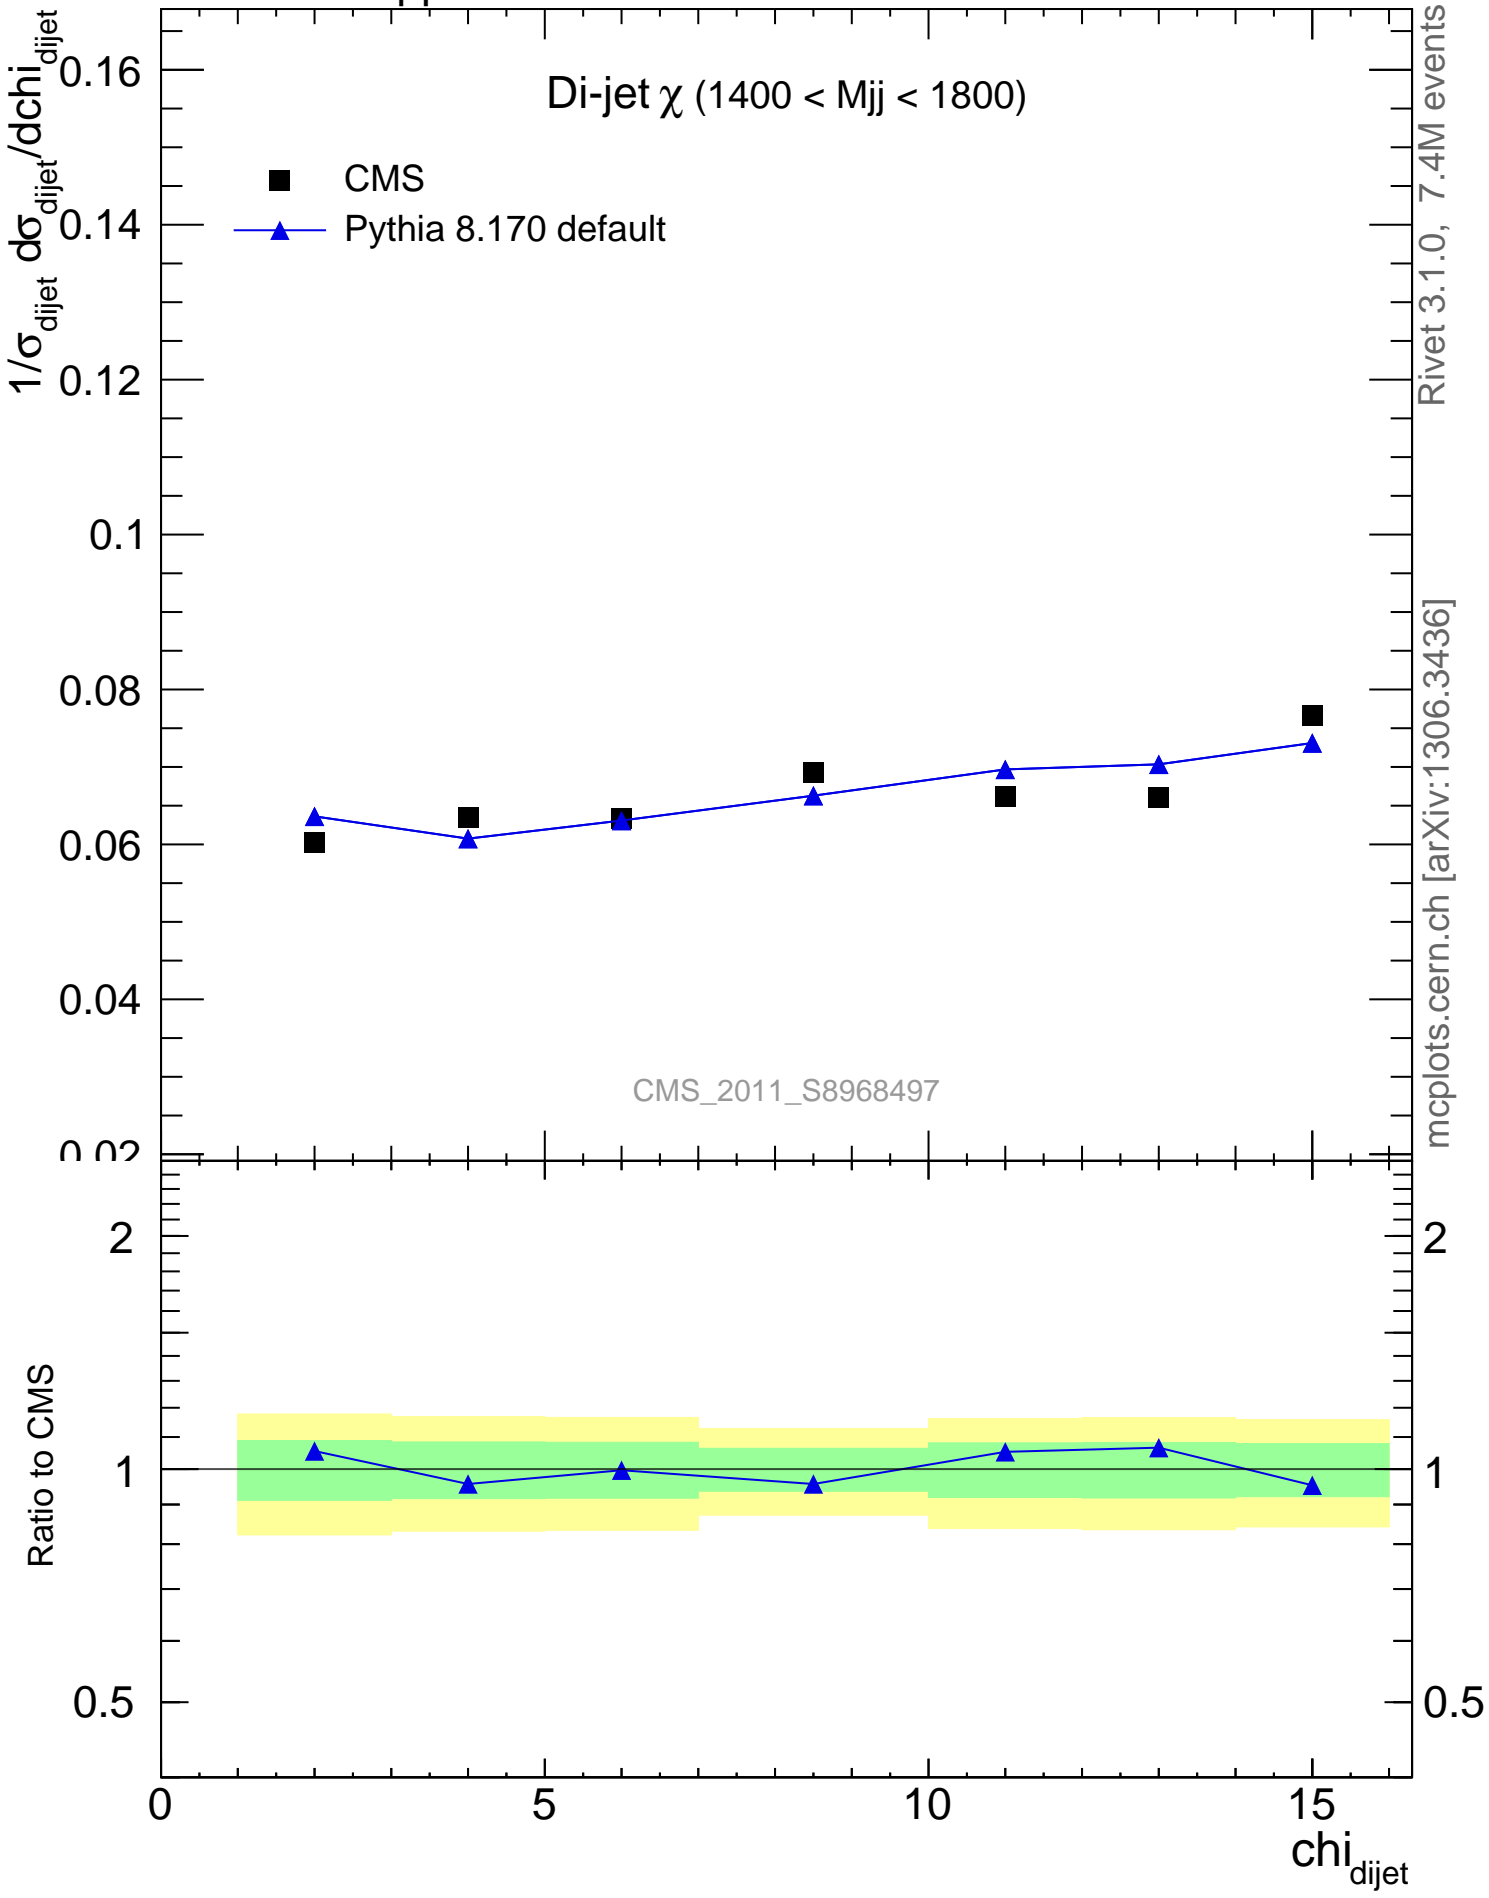

7000 GeV pp

Jets

Di-jet χ ($1400 < M_{jj} < 1800$)

Rivet 3.1.0, 7.4M events
mcplots.cern.ch [arXiv:1306.3436]