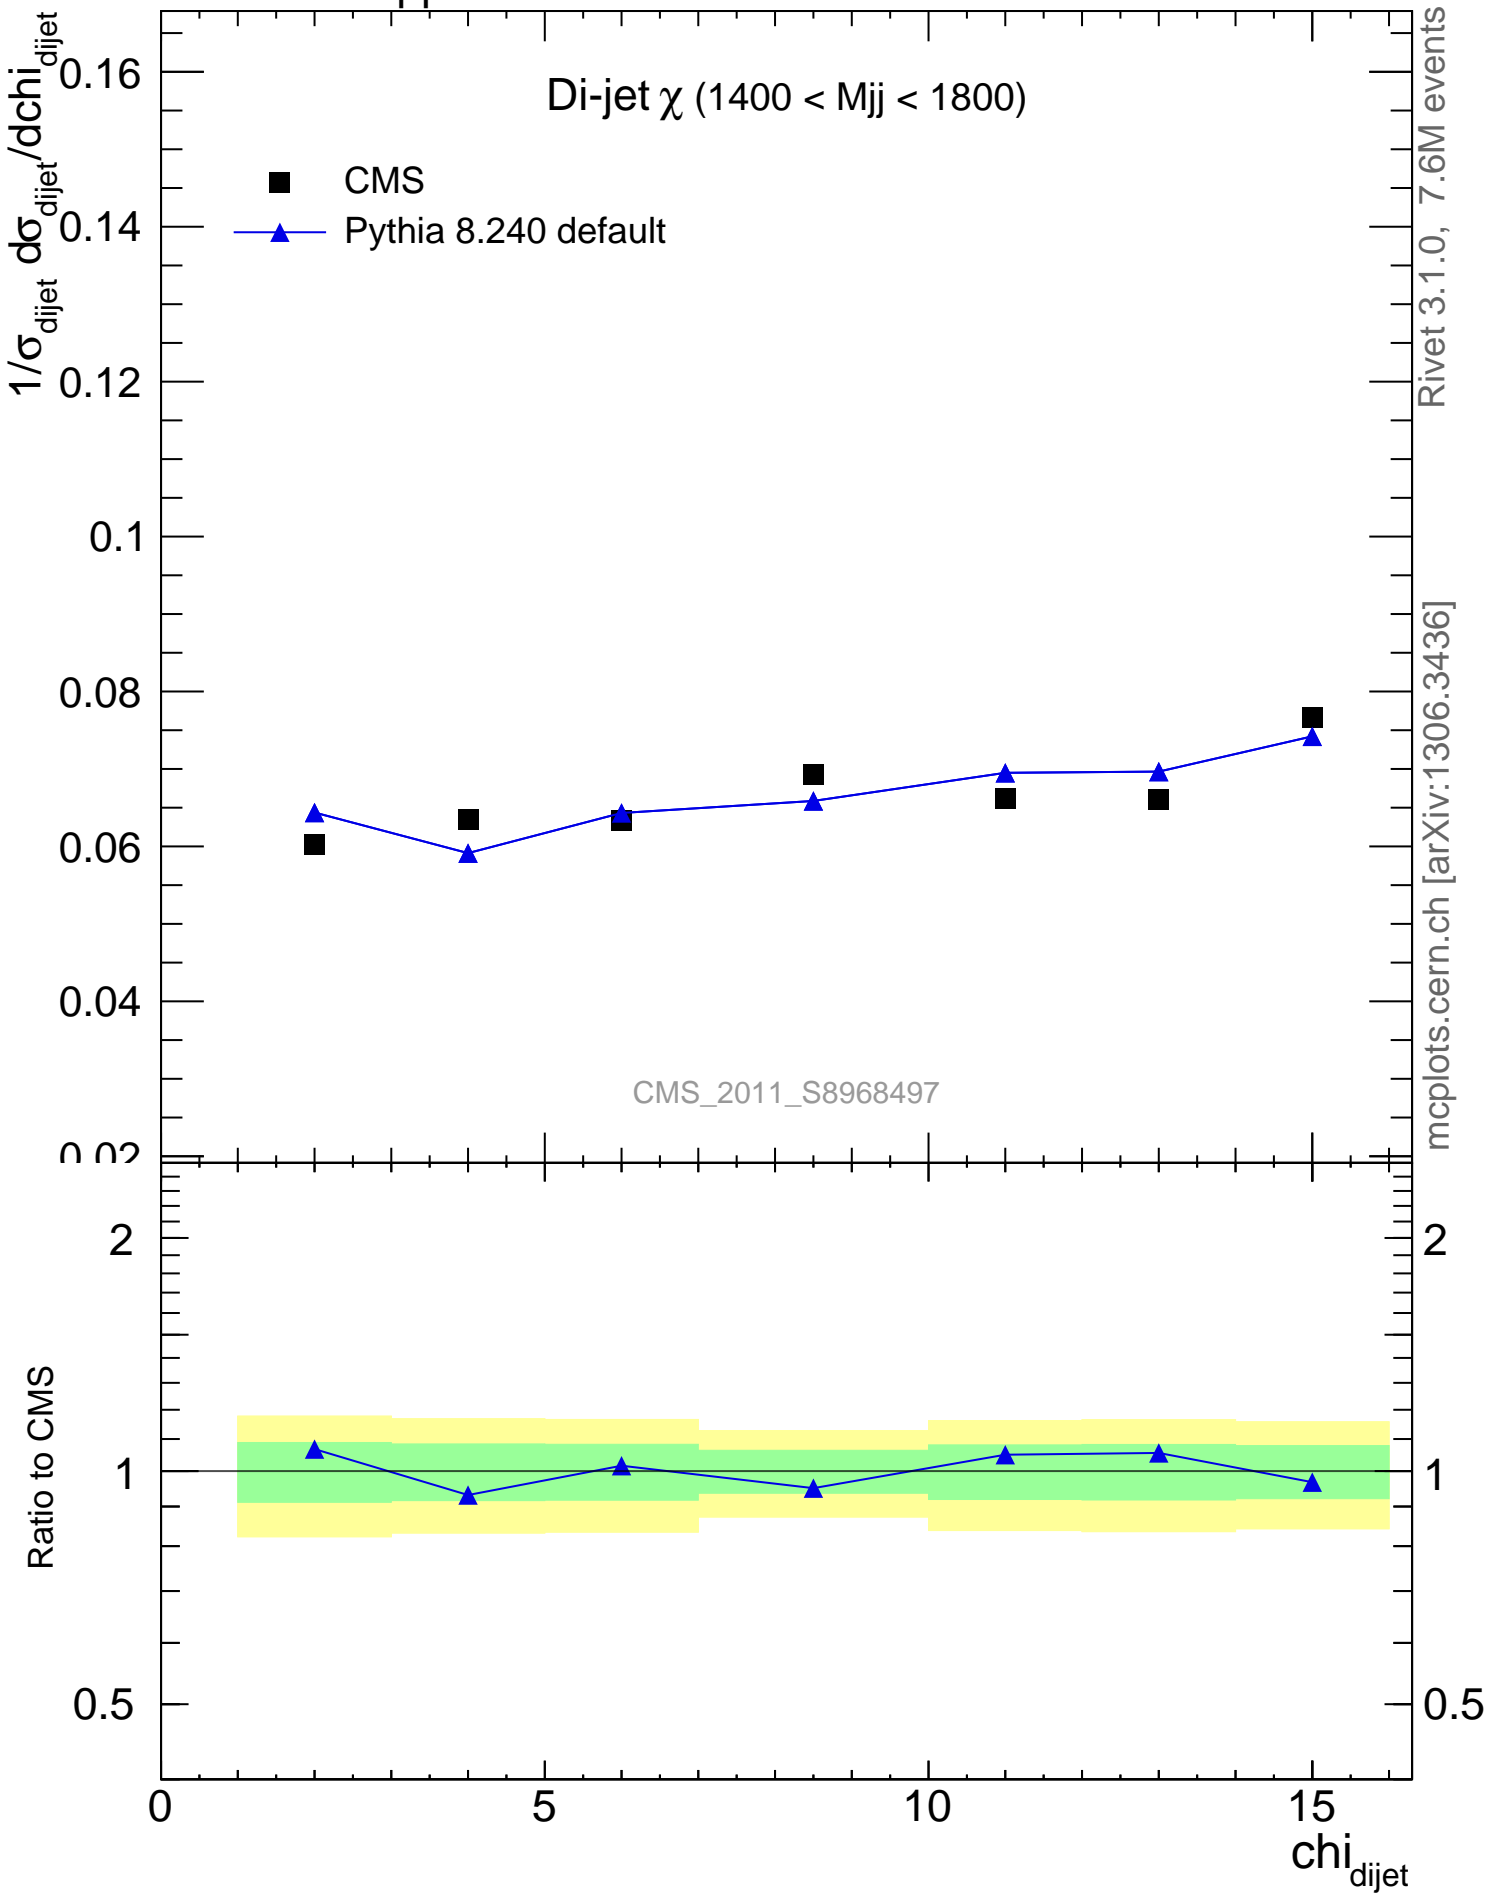

7000 GeV pp

Jets

Di-jet χ ($1400 < M_{jj} < 1800$)

CMS_2011_S8968497

mcplots.cern.ch [arXiv:1306.3436]

Rivet 3.1.0, 7.6M events