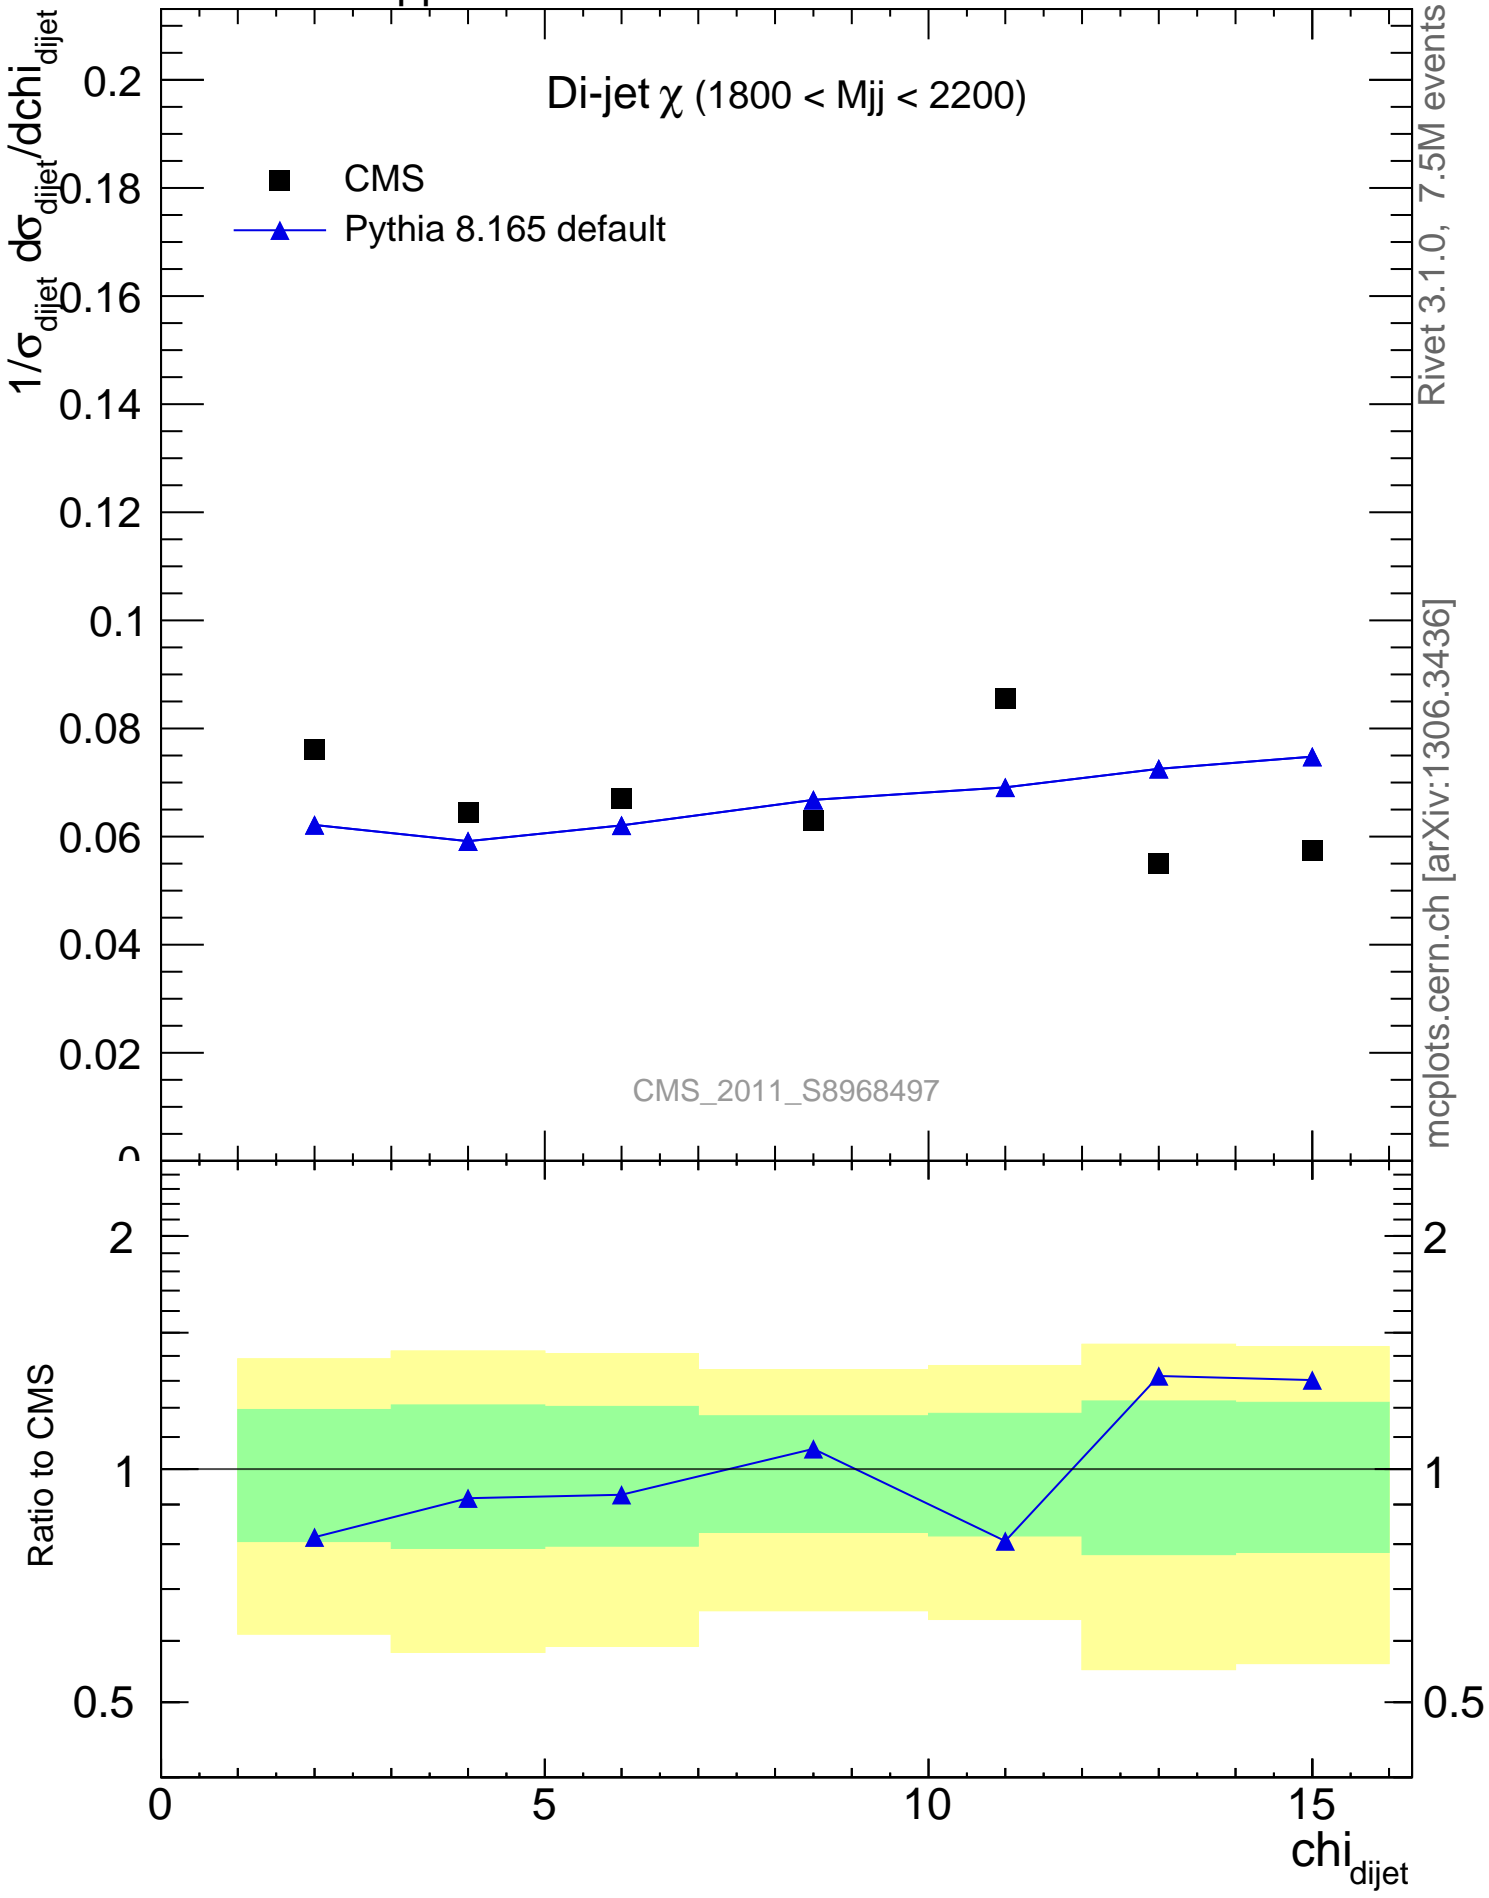

7000 GeV pp

Jets

Di-jet χ ($1800 < M_{jj} < 2200$)

Rivet 3.1.0, 7.5M events
mcplots.cern.ch [arXiv:1306.3436]