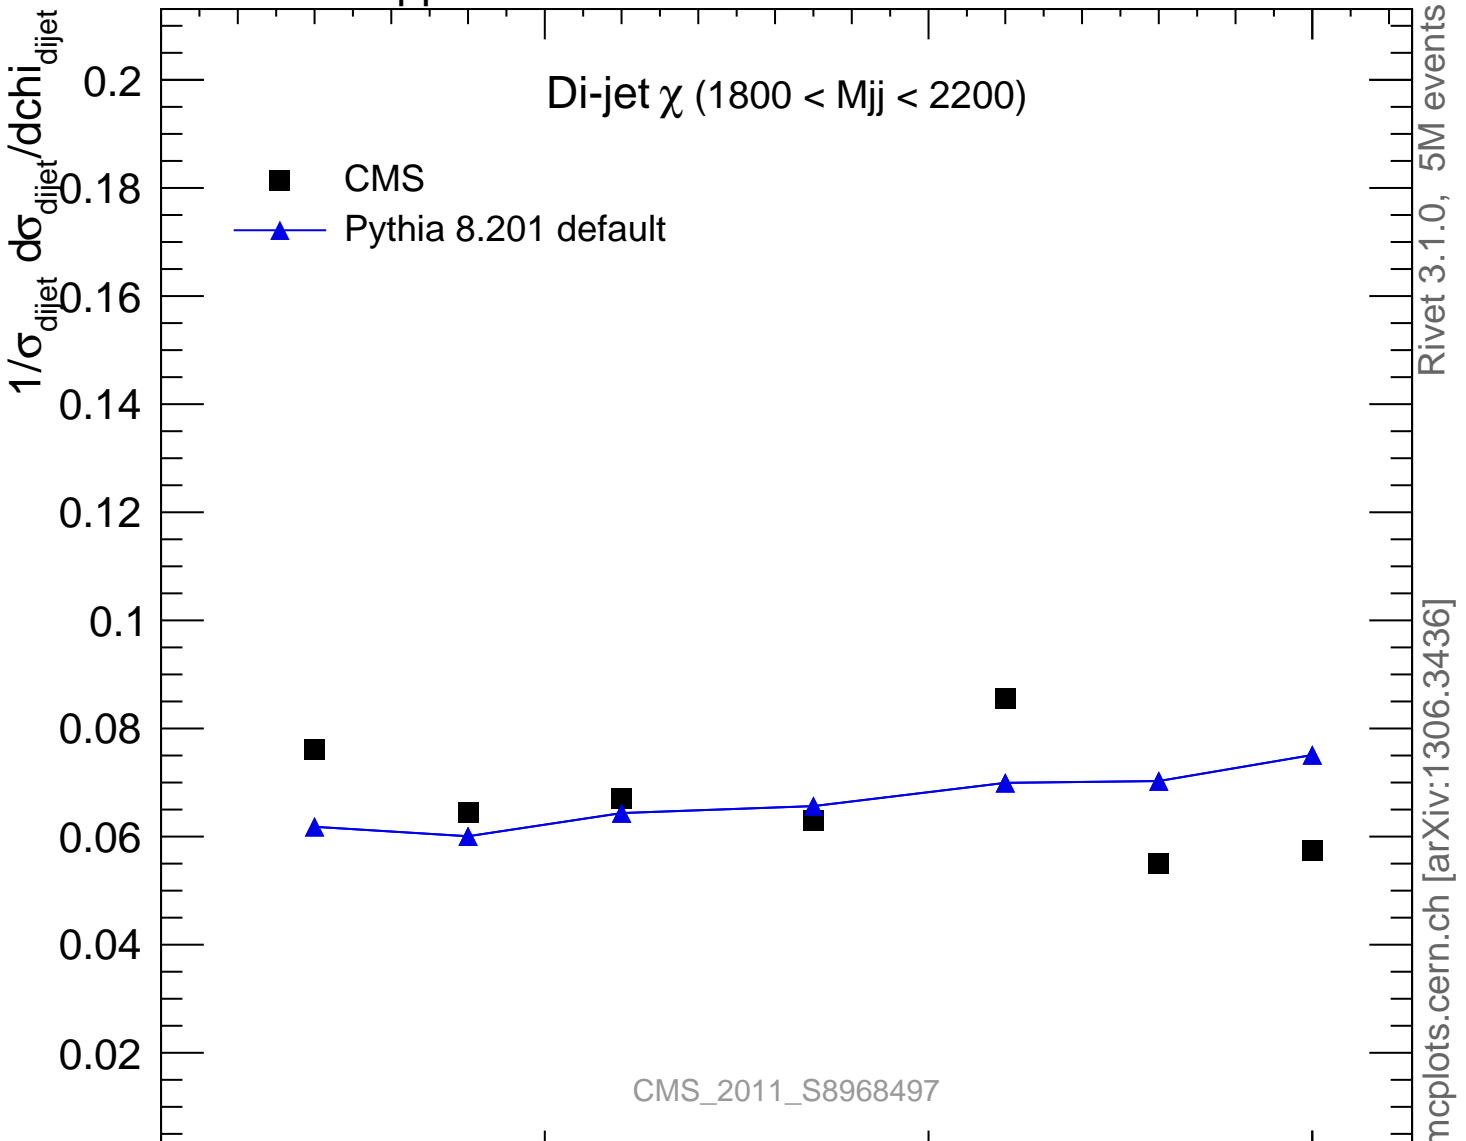

7000 GeV pp

Jets

Di-jet χ ($1800 < M_{jj} < 2200$)

Rivet 3.1.0, 5M events
mcplots.cern.ch [arXiv:1306.3436]