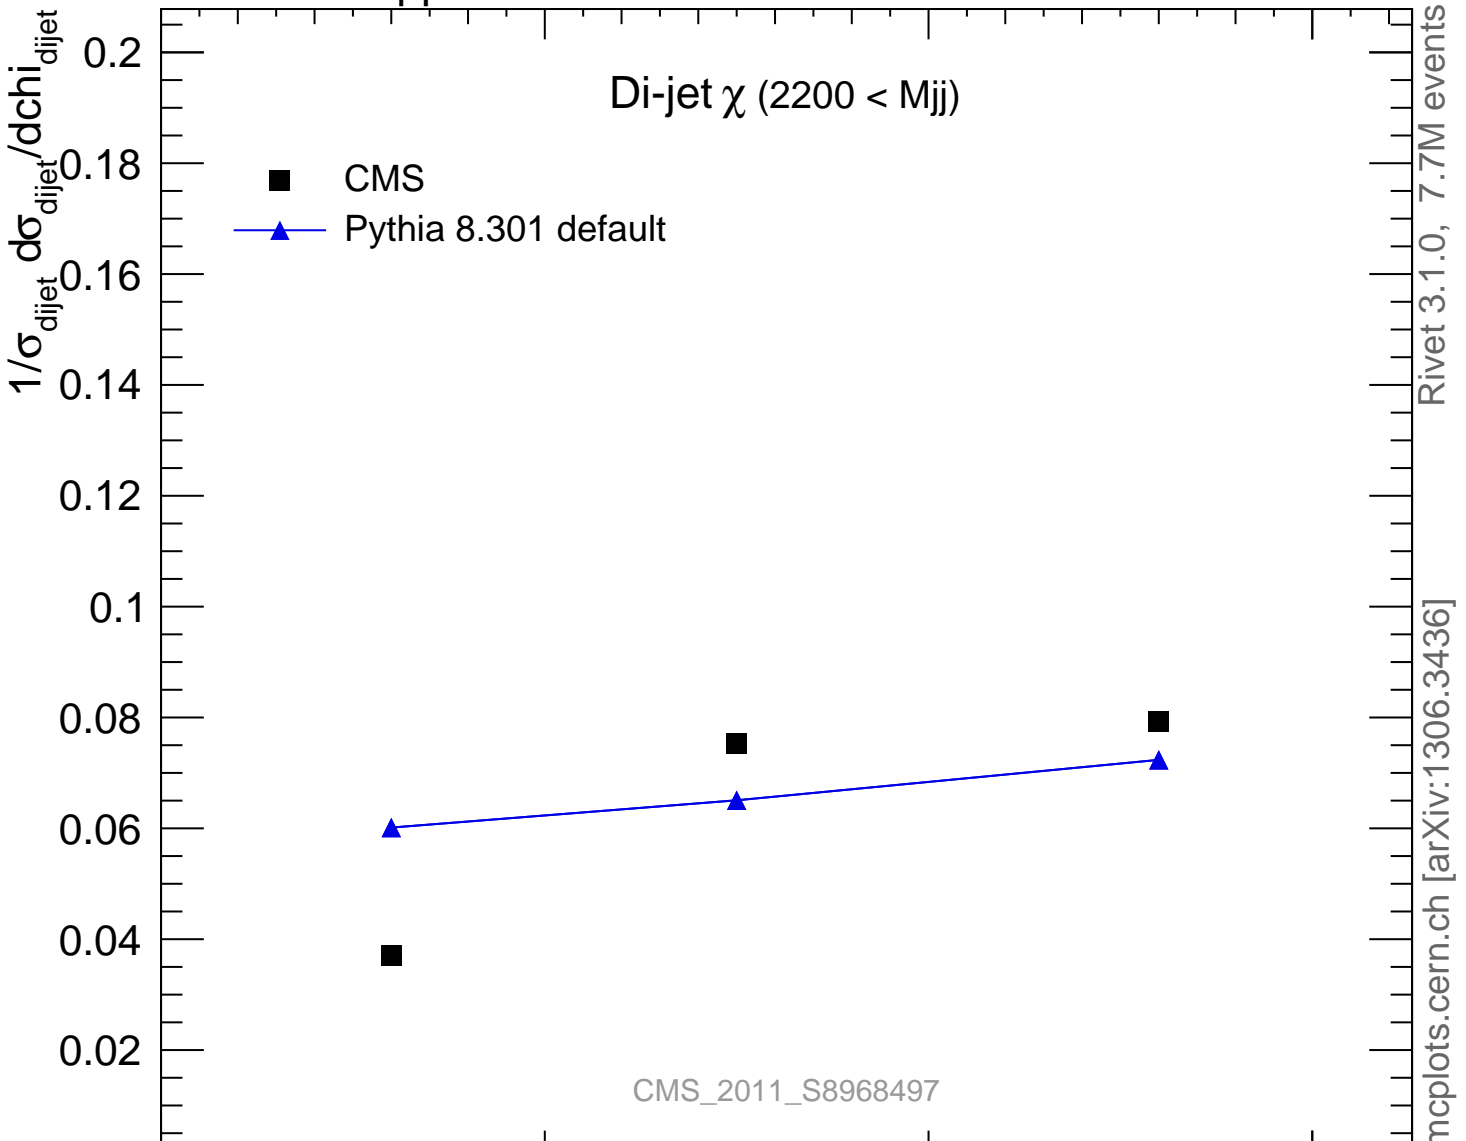

7000 GeV pp

Jets

Di-jet χ ($2200 < M_{jj}$)

CMS_2011_S8968497

Rivet 3.1.0, 7.7M events
mcplots.cern.ch [arXiv:1306.3436]

χ_{dijet}