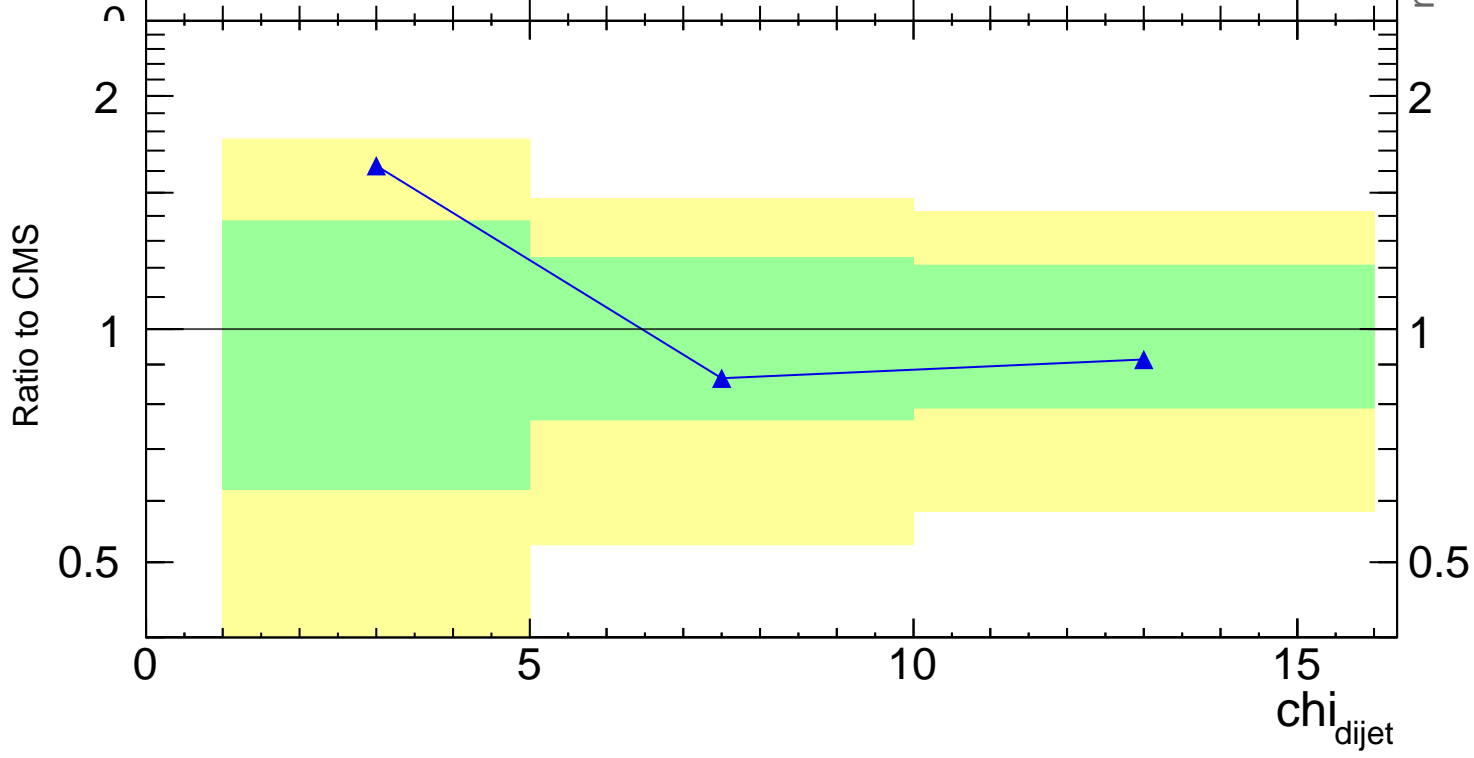

7000 GeV pp

Jets

Di-jet χ ($2200 < M_{jj}$)

CMS_2011_S8968497

Rivet 3.1.0, 7.7M events
mcplots.cern.ch [arXiv:1306.3436]

χ_{dijet}