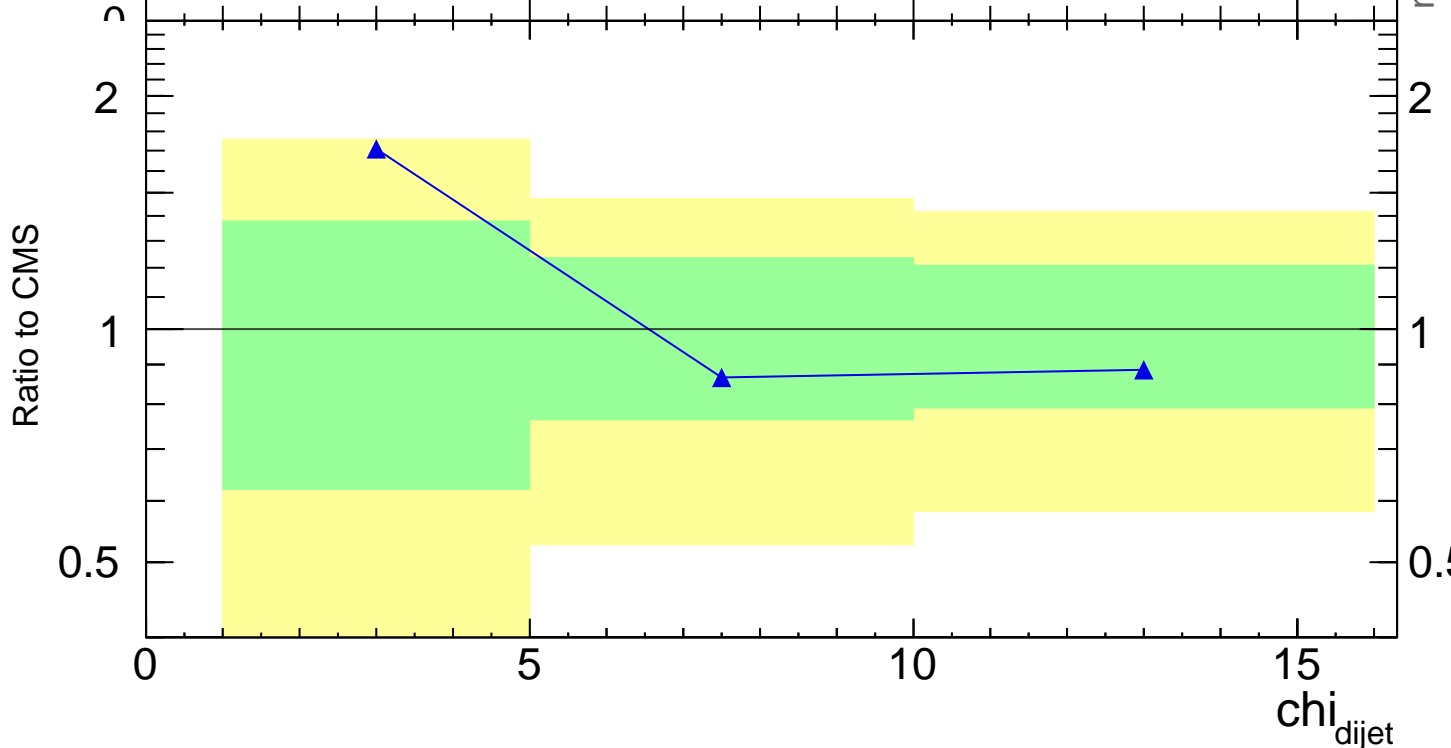

7000 GeV pp

Jets

Di-jet χ ($2200 < M_{jj}$)

Rivet 3.1.0, 7.3M events
mcplots.cern.ch [arXiv:1306.3436]

CMS_2011_S8968497

χ_{dijet}