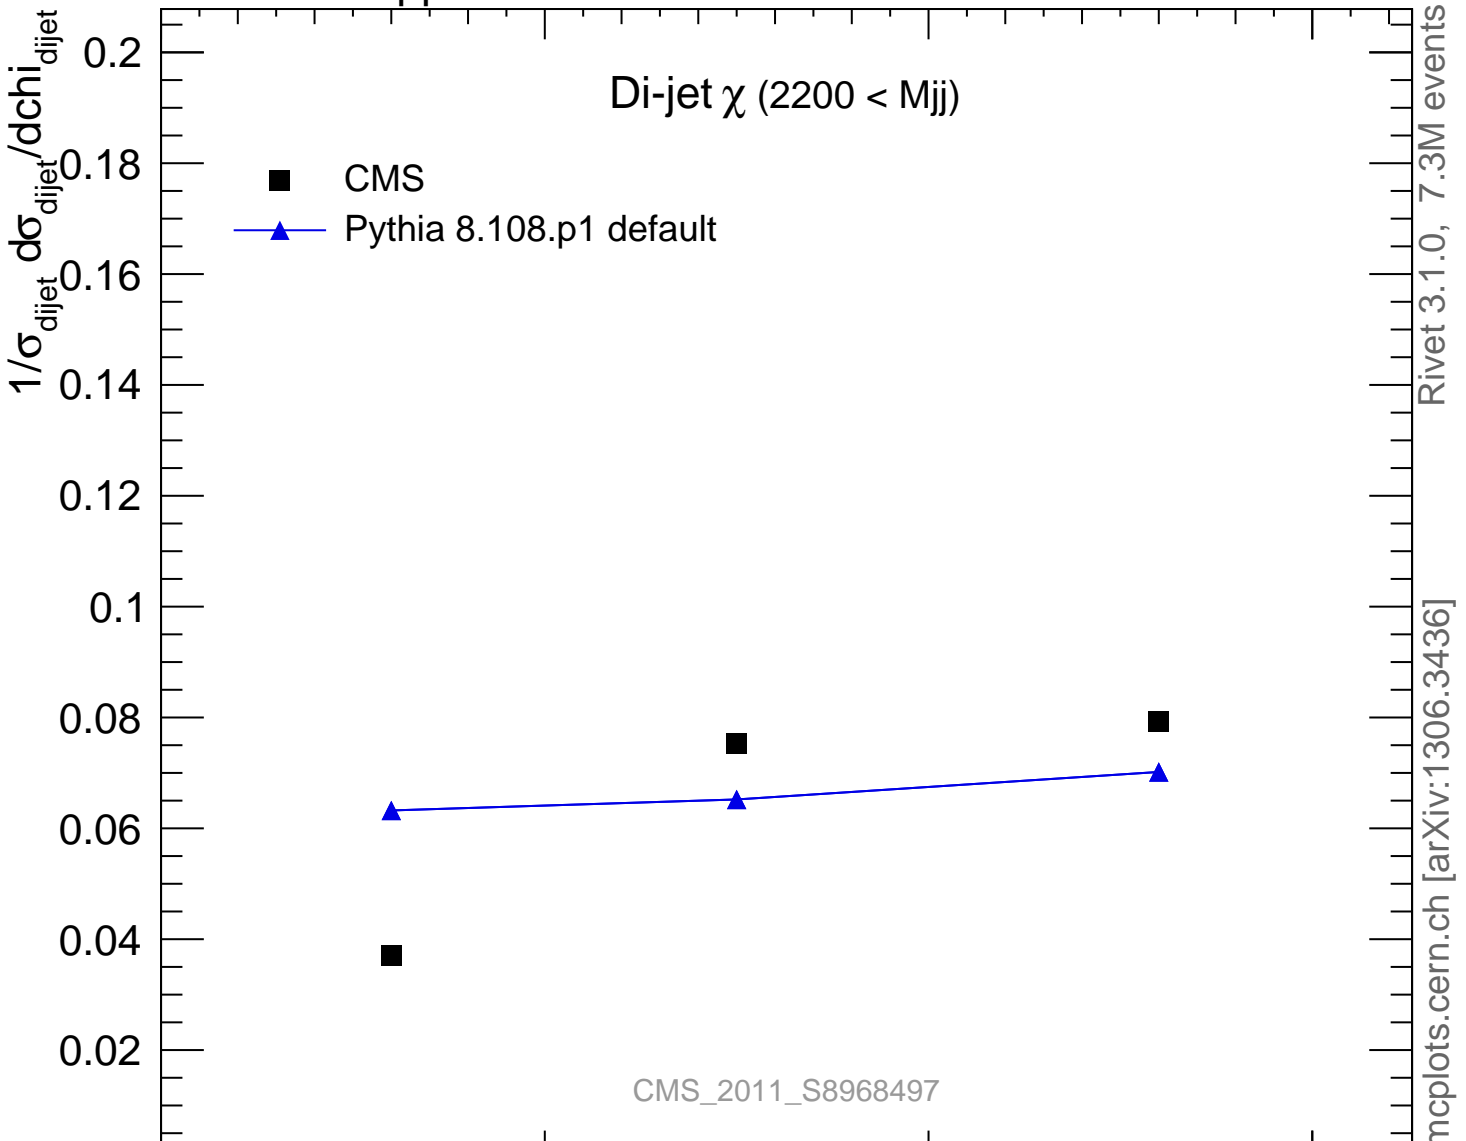

7000 GeV pp

Jets

Di-jet χ ($2200 < M_{jj}$)

Rivet 3.1.0, 7.3M events
mcplots.cern.ch [arXiv:1306.3436]

CMS_2011_S8968497

χ_{dijet}