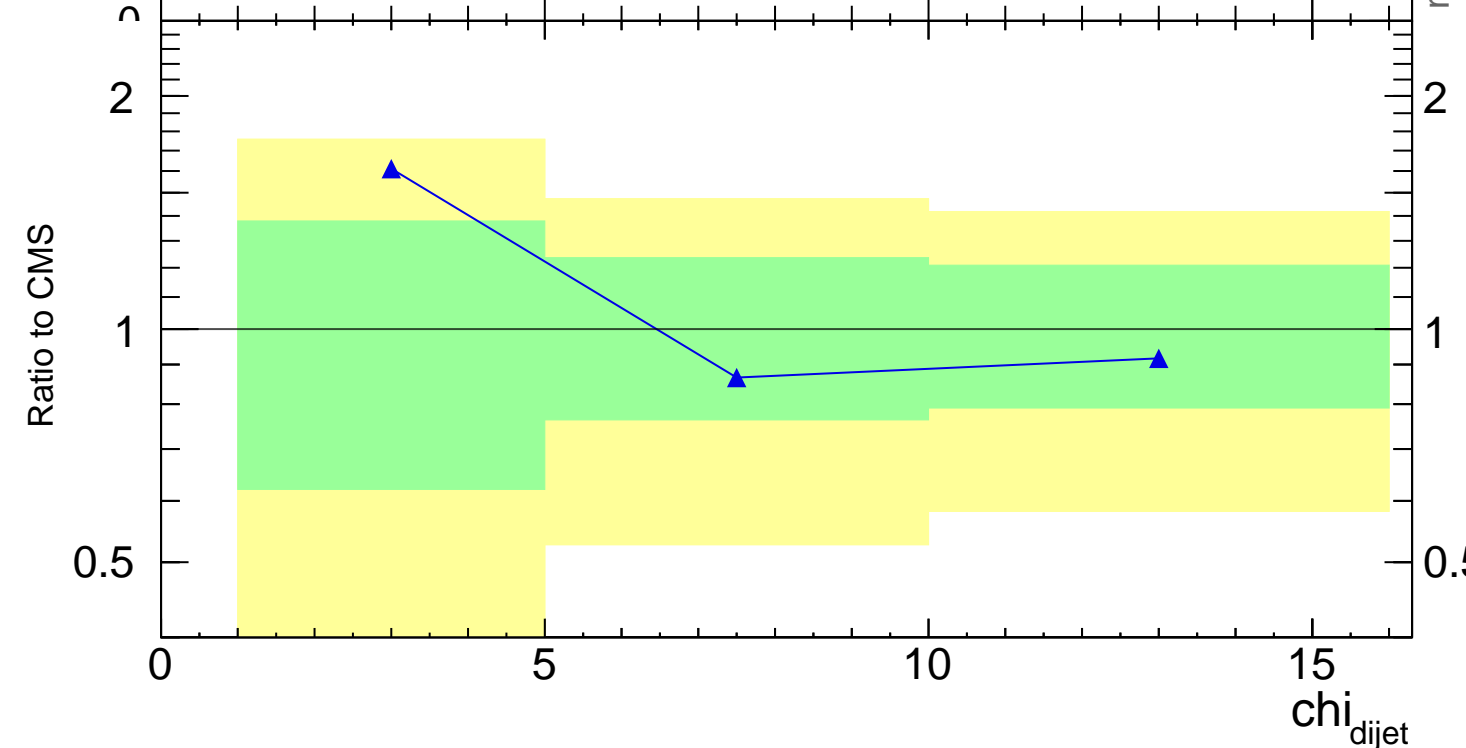

7000 GeV pp

Jets

Di-jet χ ($2200 < M_{jj}$)

Rivet 3.1.0, 7.4M events
mcplots.cern.ch [arXiv:1306.3436]