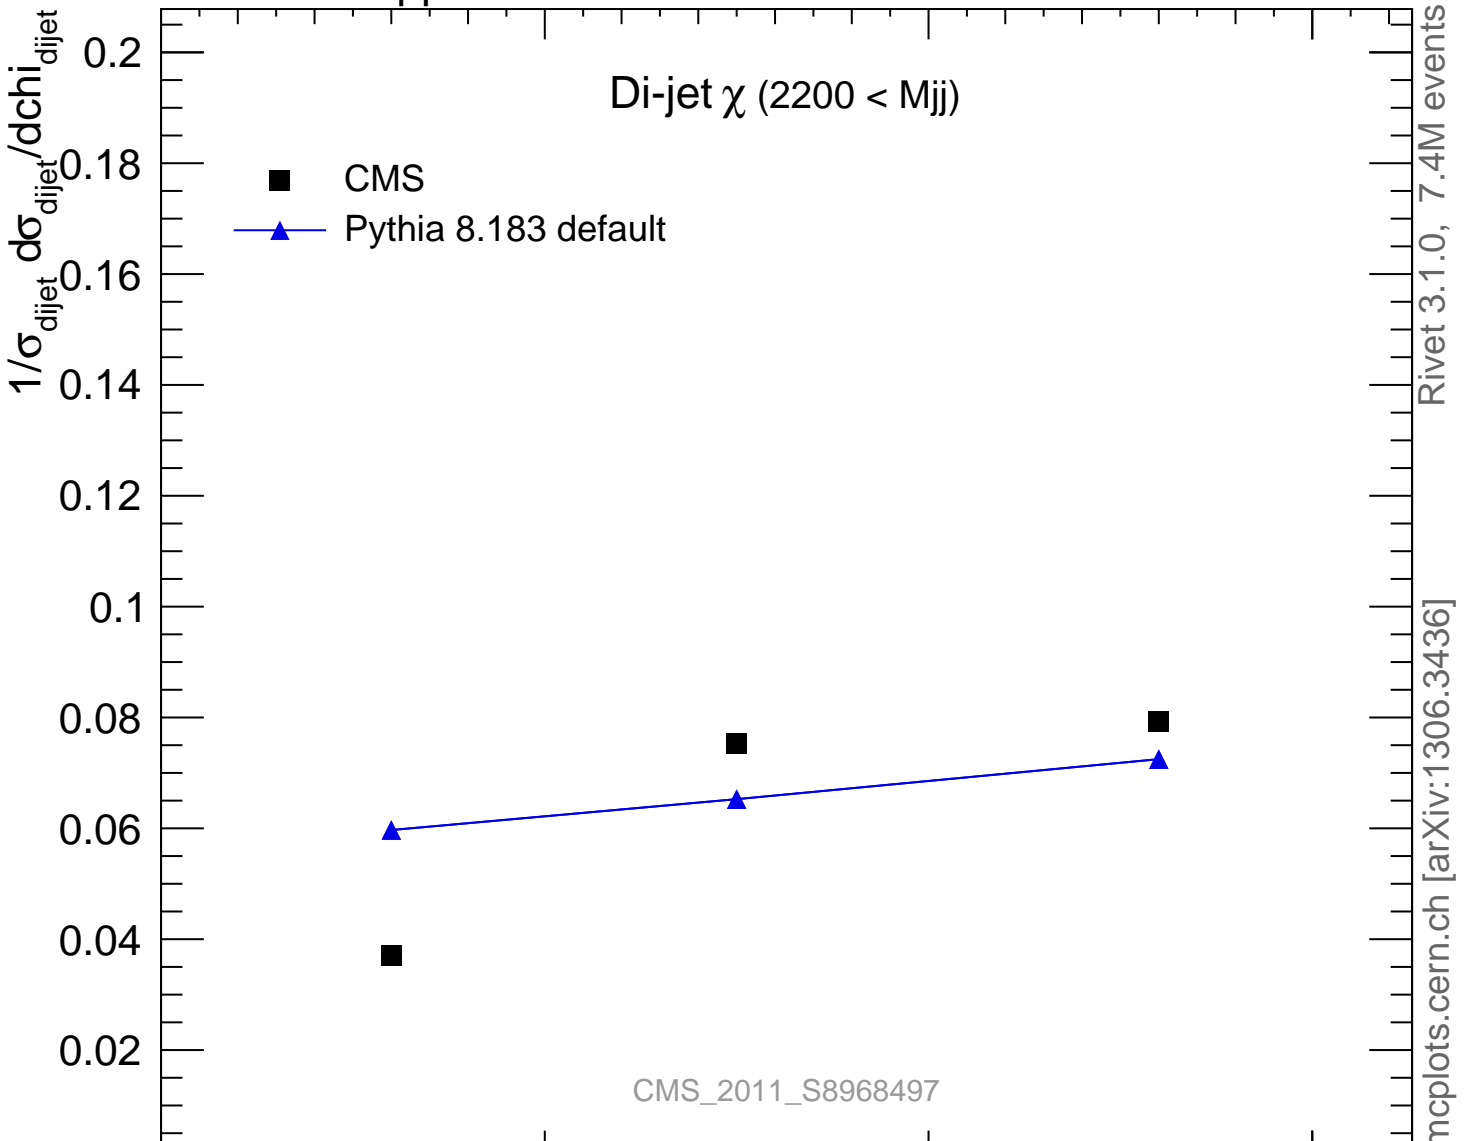

7000 GeV pp

Jets

Di-jet χ ($2200 < M_{jj}$)

Rivet 3.1.0, 7.4M events
mcplots.cern.ch [arXiv:1306.3436]

χ_{dijet}