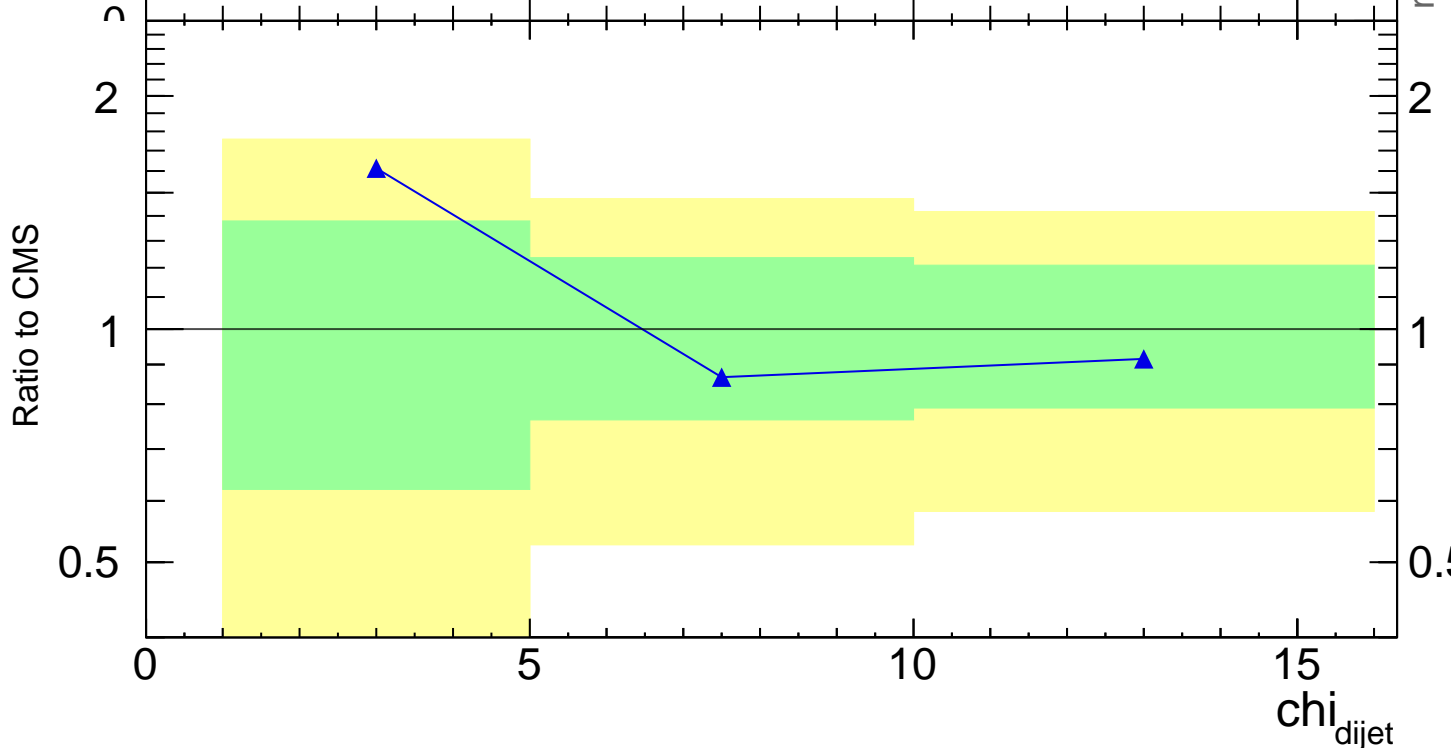

7000 GeV pp

Jets

Di-jet χ ($2200 < M_{jj}$)

Rivet 3.1.0, 7.4M events
mcplots.cern.ch [arXiv:1306.3436]

χ_{dijet}