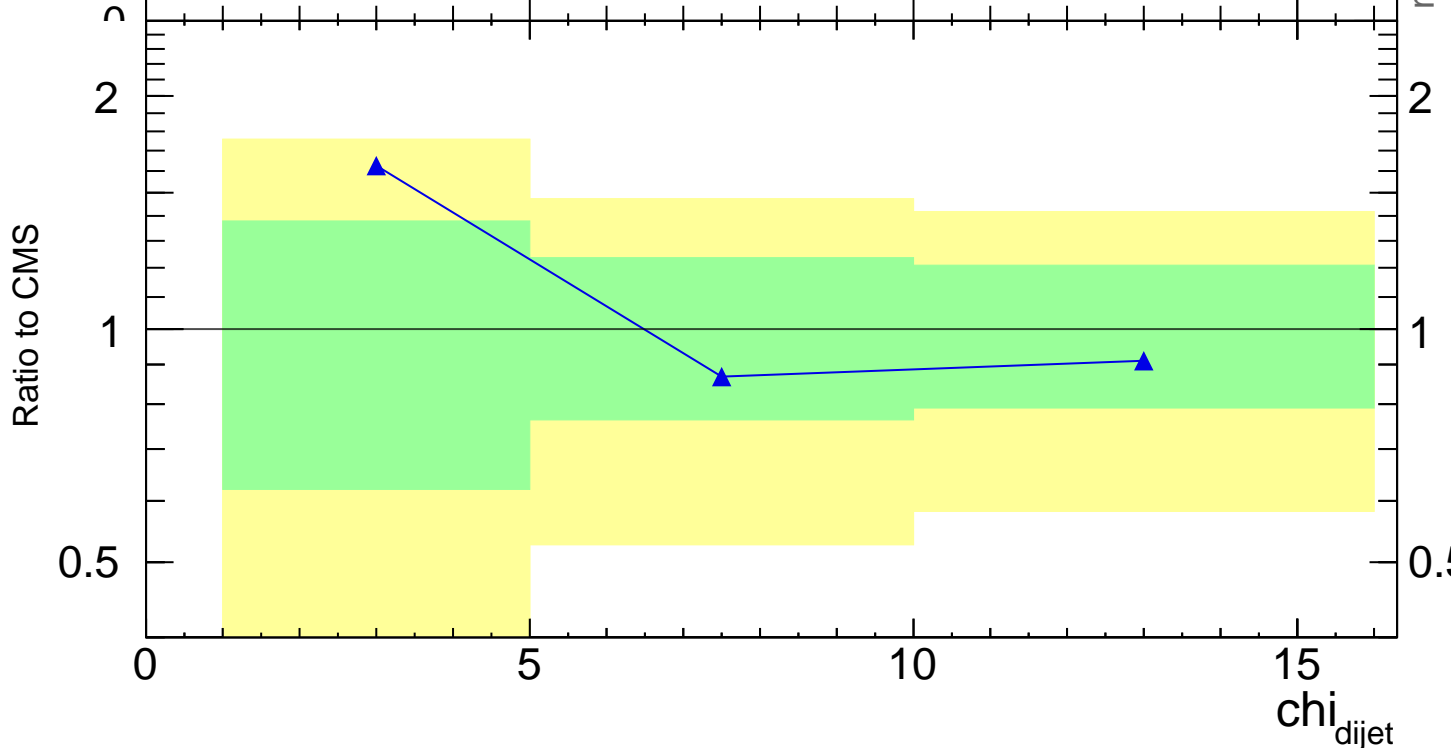

7000 GeV pp

Jets

Di-jet  $\chi$  ( $2200 < M_{jj}$ )

Rivet 3.1.0, 7.7M events  
mcplots.cern.ch [arXiv:1306.3436]

CMS\_2011\_S8968497

mcplots.cern.ch [arXiv:1306.3436]