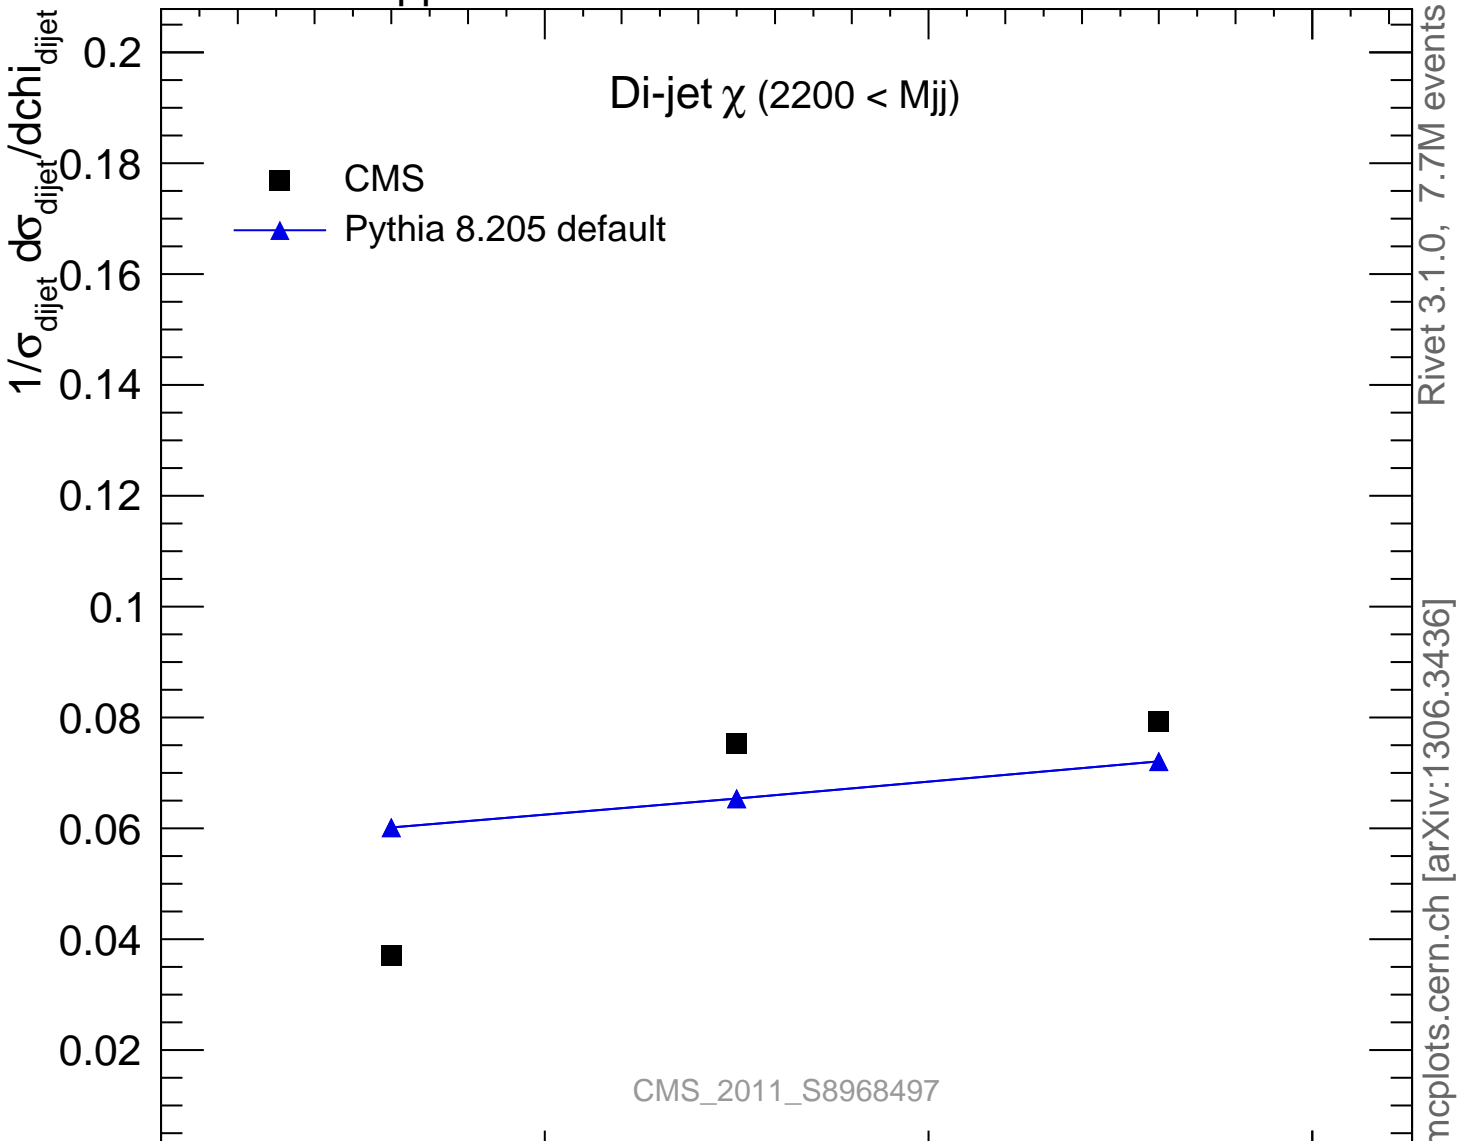

7000 GeV pp

Jets

Di-jet  $\chi$  ( $2200 < M_{jj}$ )

Rivet 3.1.0, 7.7M events  
mcplots.cern.ch [arXiv:1306.3436]

CMS\_2011\_S8968497

mcplots.cern.ch [arXiv:1306.3436]