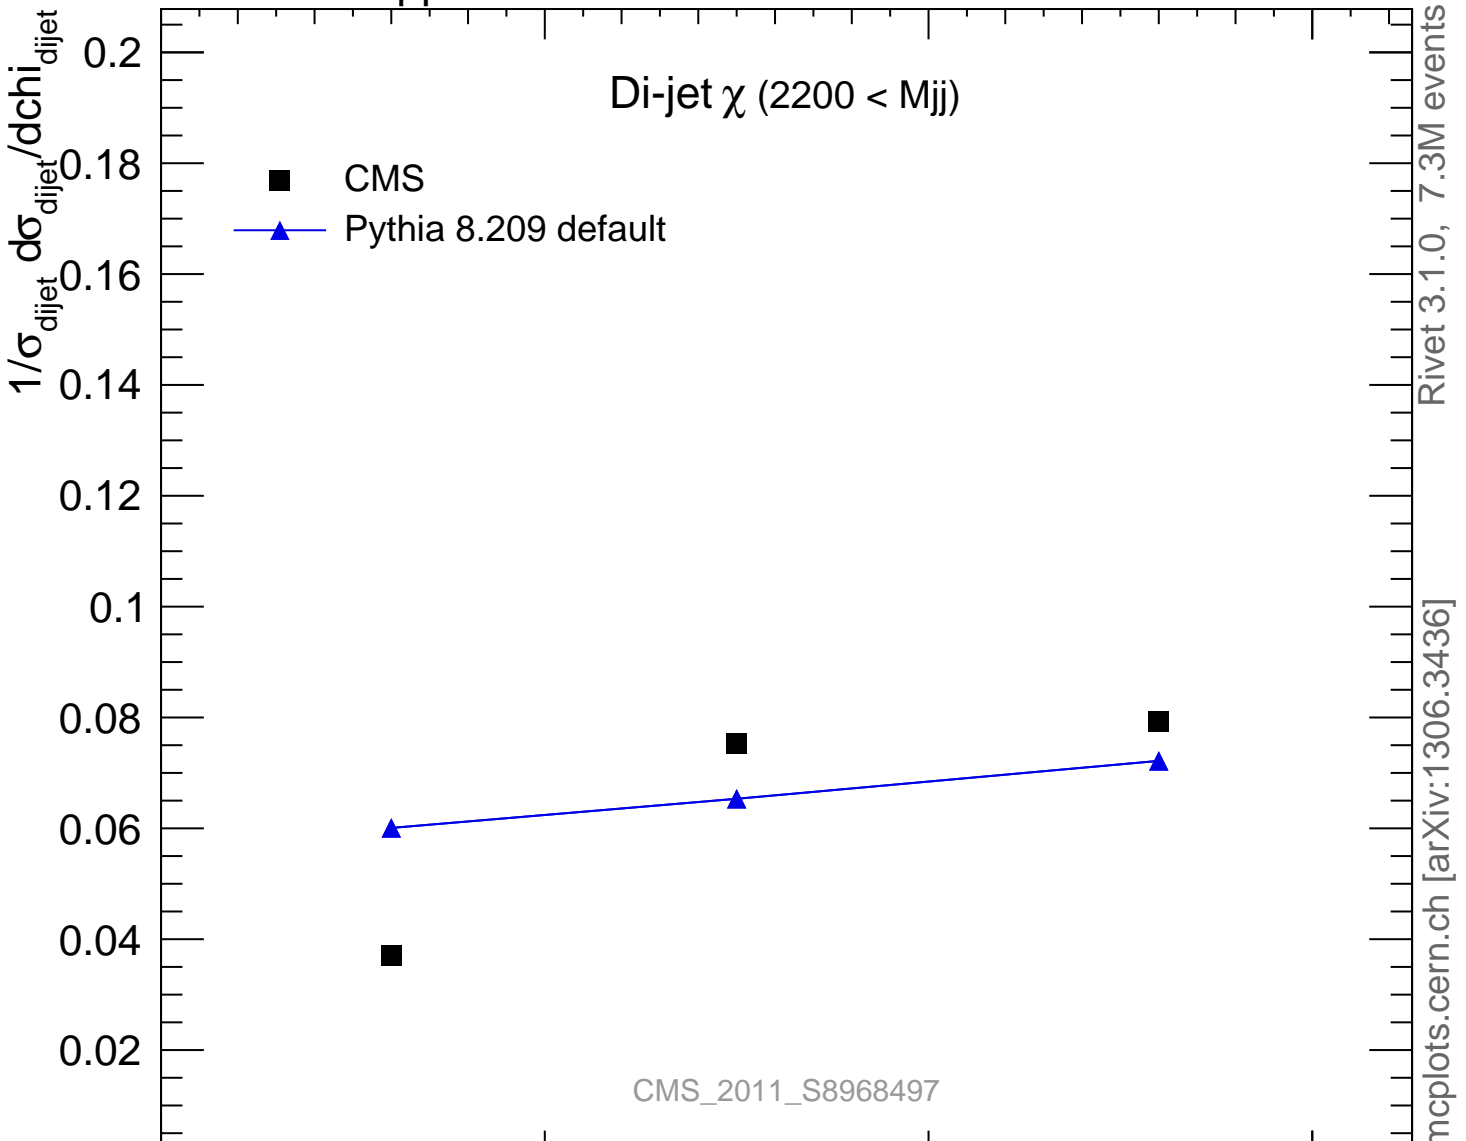

7000 GeV pp

Jets

Di-jet  $\chi$  ( $2200 < M_{jj}$ )

CMS\_2011\_S8968497

Rivet 3.1.0, 7.3M events  
mcplots.cern.ch [arXiv:1306.3436]