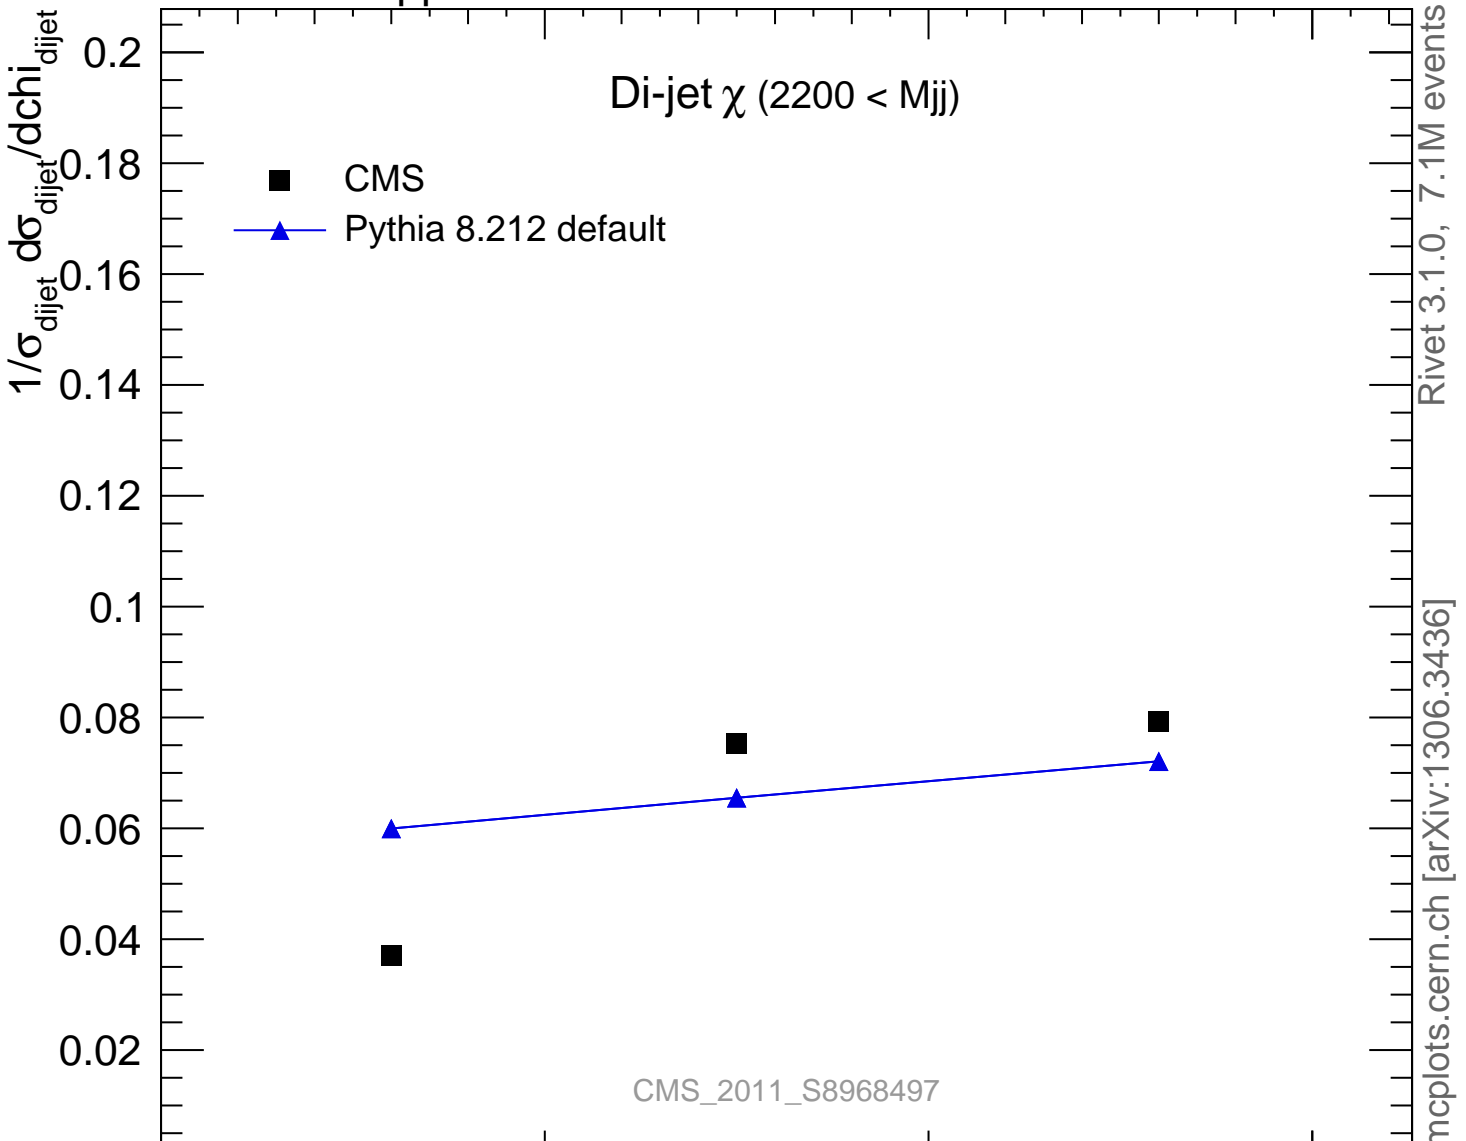

7000 GeV pp

Jets

Di-jet  $\chi$  ( $2200 < M_{jj}$ )

Rivet 3.1.0, 7.1M events  
mcplots.cern.ch [arXiv:1306.3436]