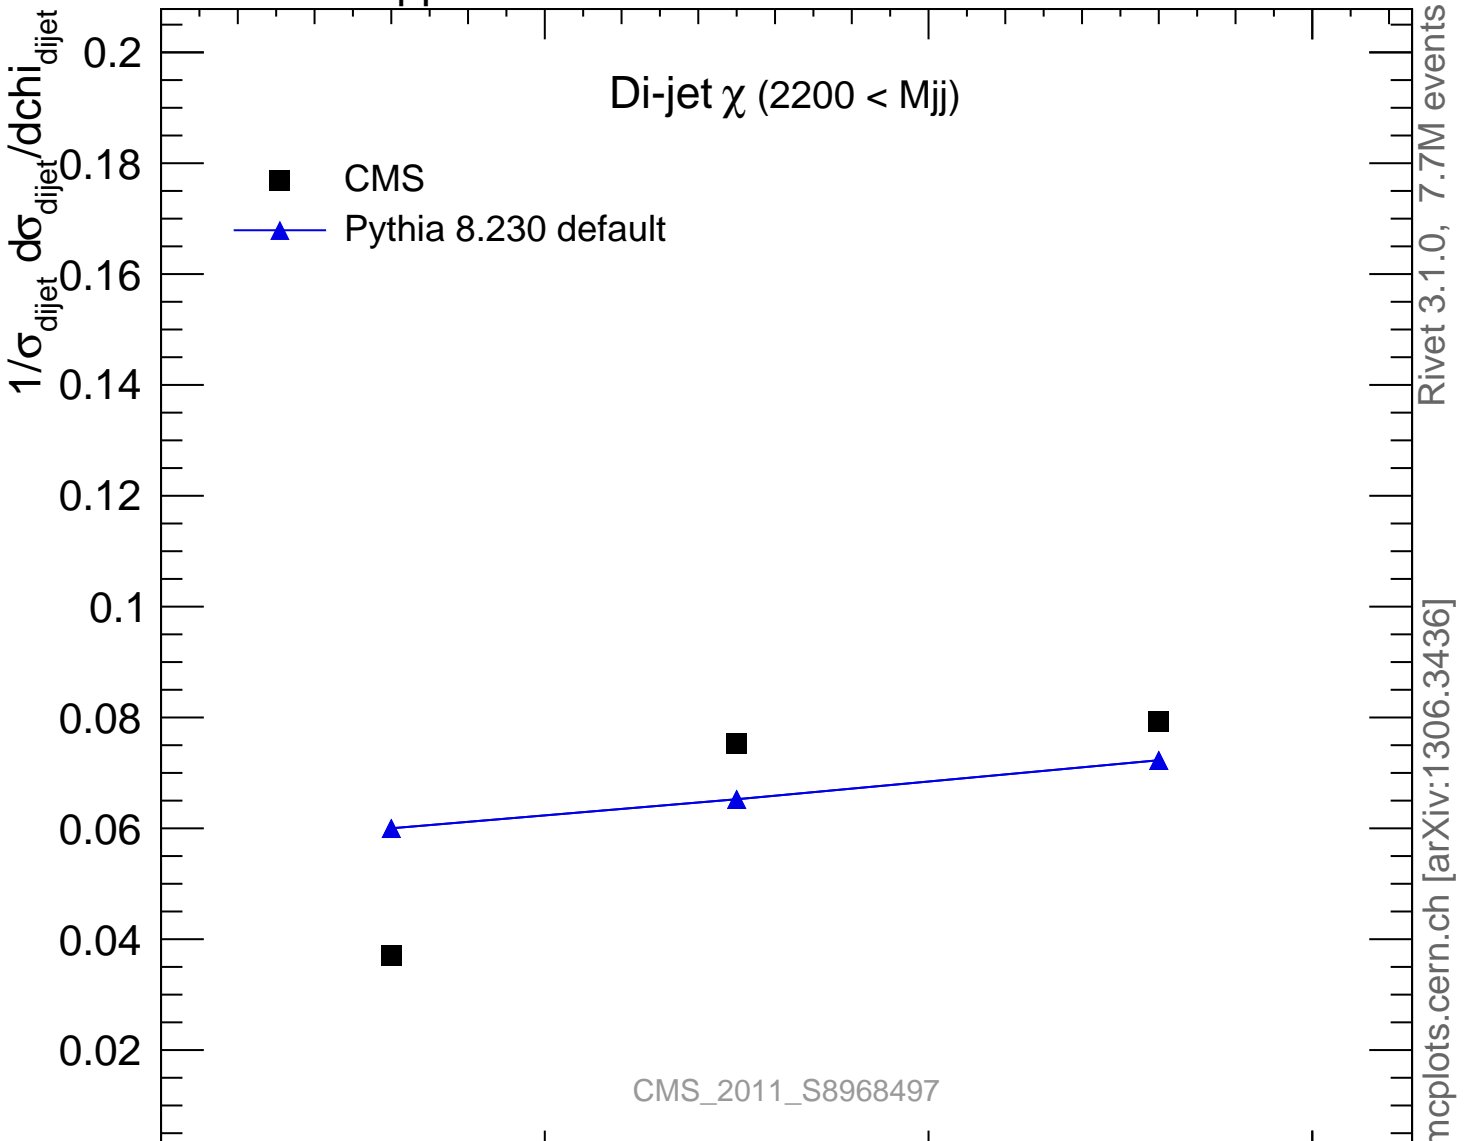

7000 GeV pp

Jets

Di-jet χ ($2200 < M_{jj}$)

CMS_2011_S8968497

Rivet 3.1.0, 7.7M events
mcplots.cern.ch [arXiv:1306.3436]