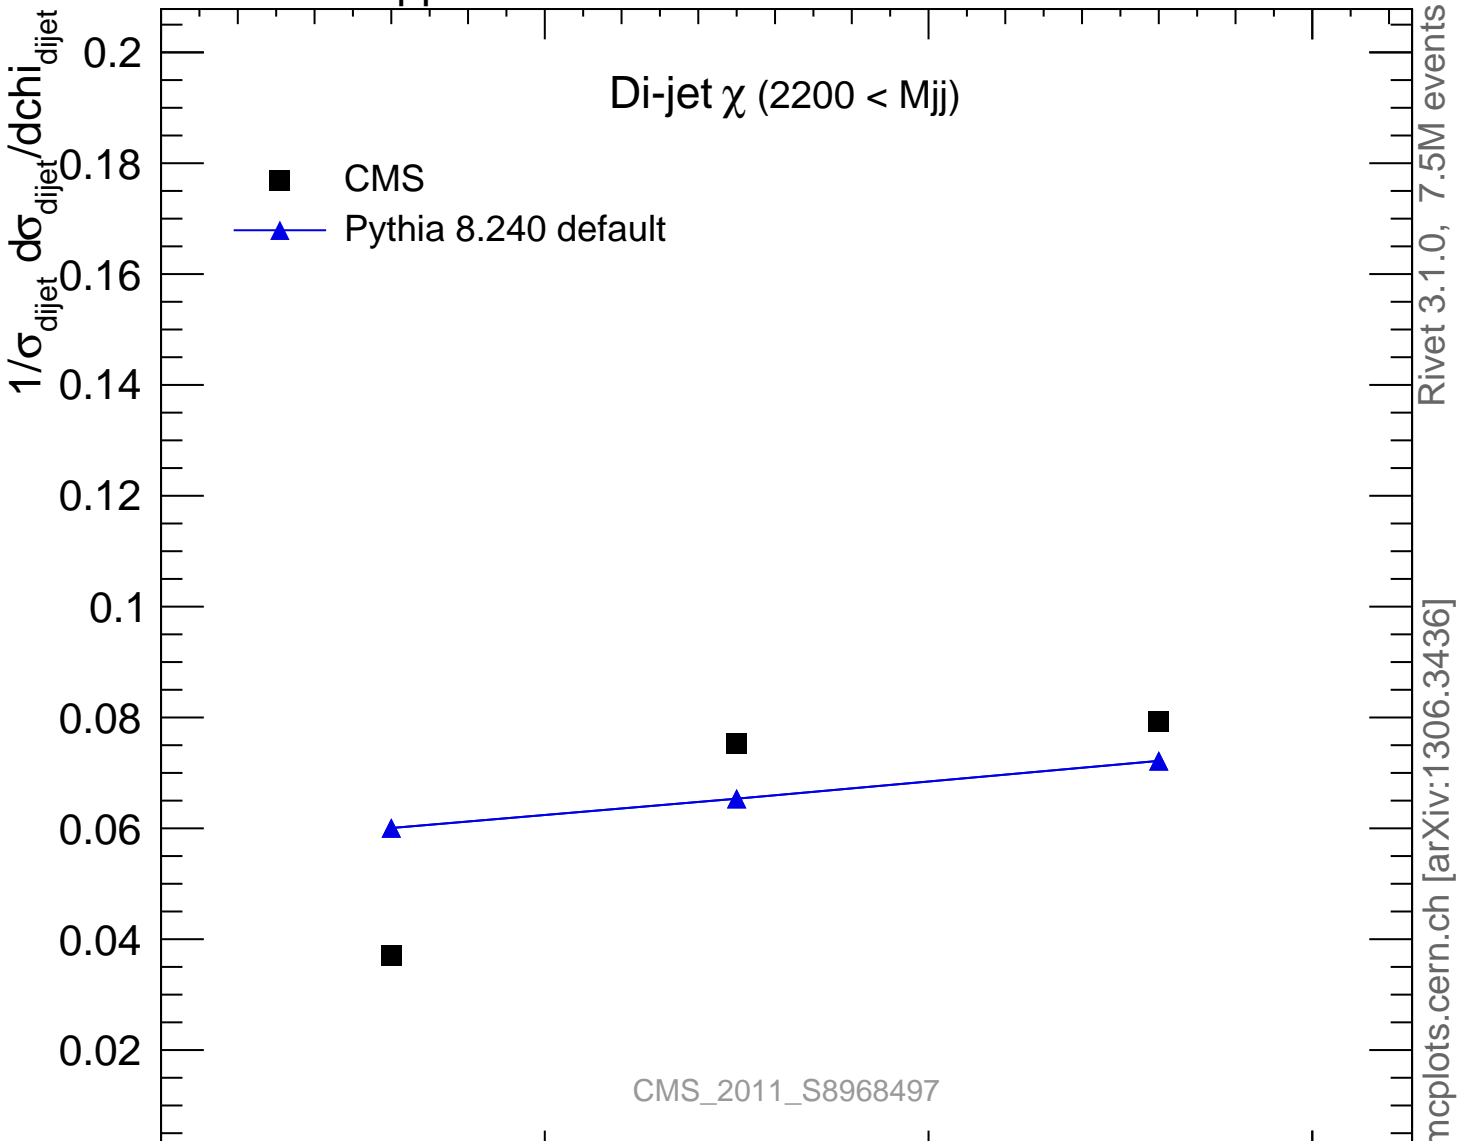

7000 GeV pp

Jets

Di-jet χ ($2200 < M_{jj}$)

Rivet 3.1.0, 7.5M events
mcplots.cern.ch [arXiv:1306.3436]