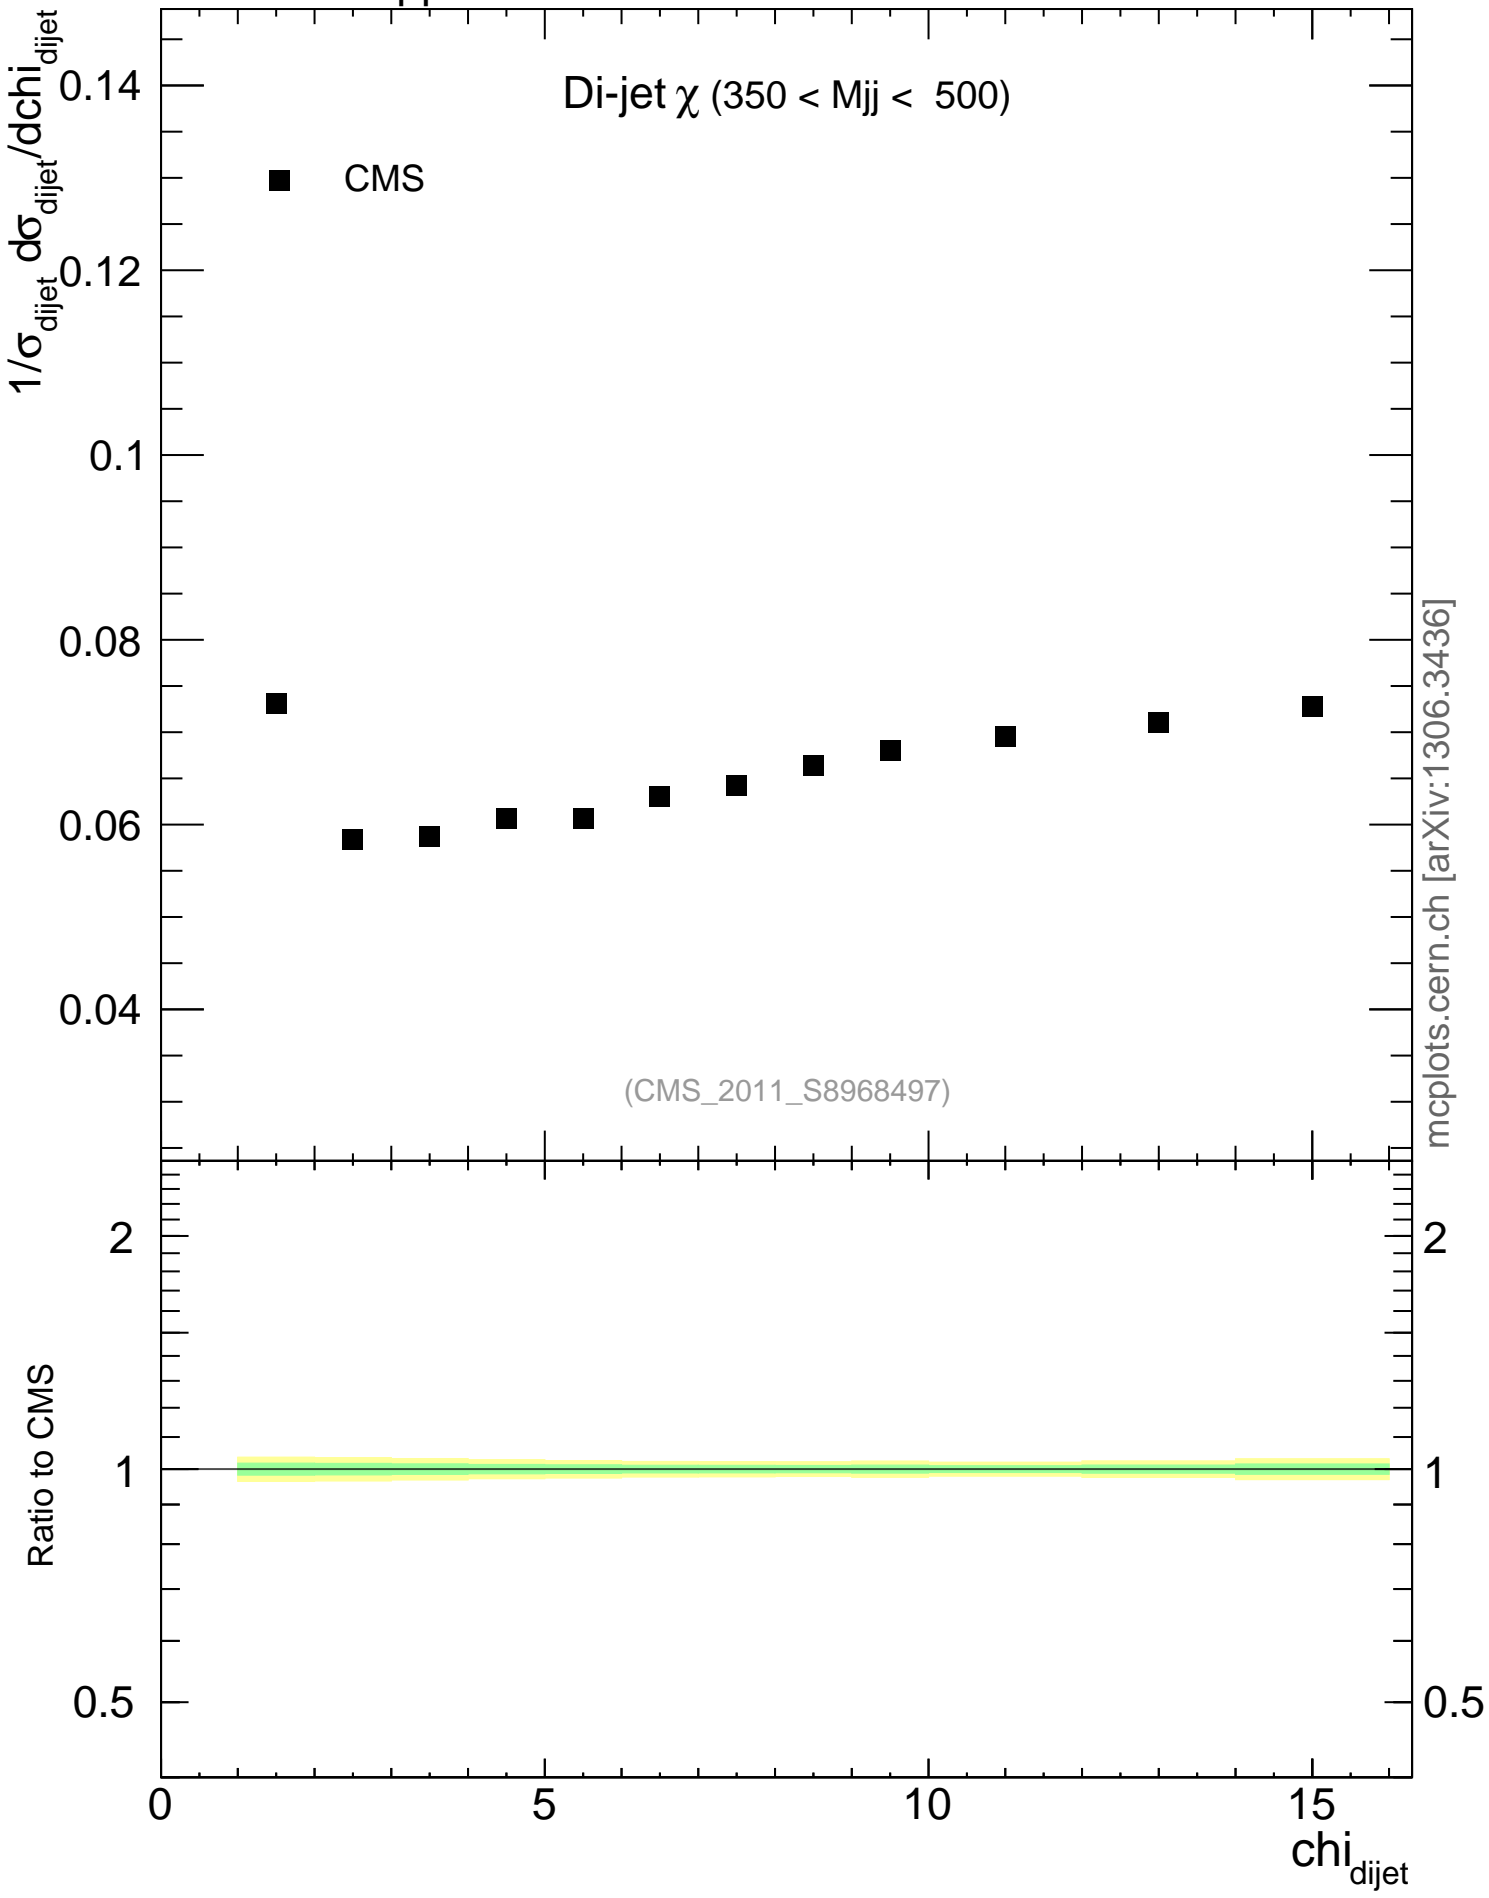

7000 GeV pp

Jets

Di-jet  $\chi$  ( $350 < M_{jj} < 500$ )

(CMS\_2011\_S8968497)

mcplots.cern.ch [arXiv:1306.3436]